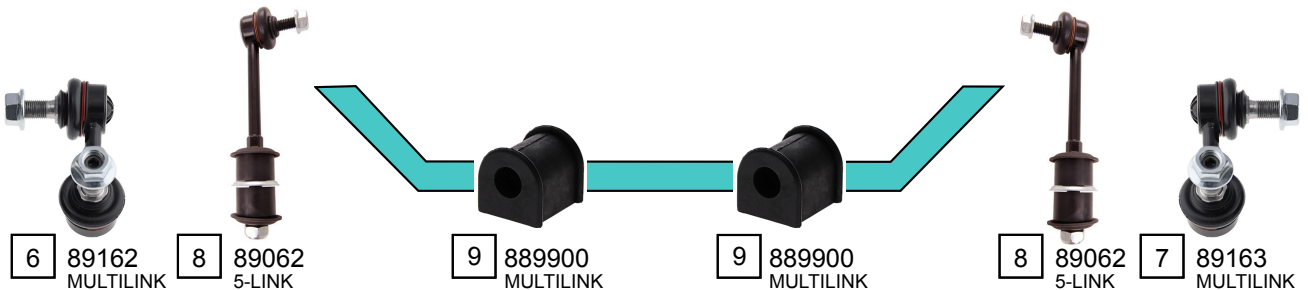

REXTON

04/2002 - 07/2017

LOWER -> 02/2006

LOWER 03/2006 - 03/2007

Ref.	Sidem Ref.	Description	OE-number	Measures	Ref.	Sidem Ref.	Description	OE-number	Measures
1	89370	TCA left wbj	4450108005	c:17.5	6	89162	stabilizer link left	4575009001	L:72
2	89371	TCA right wbj	4450208005	c:17.5	7	89163	stabilizer link right	4575109001	L:72
3	89274	TCA left wobj	4450109004	c:17 L:371	8	89062	stabilizer link	4475005001	L:173
4	89275	TCA right wobj	4450209004	c:17 L:371	9	889900	stabilizer mounting	4571206000	di:19.5
5	89088	ball joint	4454109005	c:17.4					