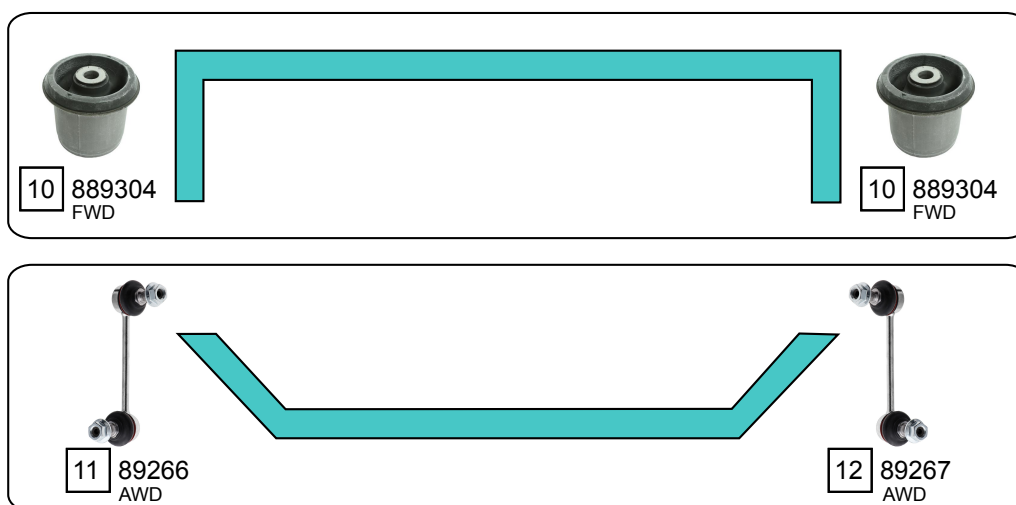

TIVOLI

03/2015 ->

Ref.	Sidem Ref.	Description	OE-number	Measures	Ref.	Sidem Ref.	Description	OE-number	Measures
1	5067	stabilizer link	4475035000	L:266	7	R10080	mounting tool ring ø48 ø40	TOOL	di:40 do:48
2	89232	tie rod end left	4666035000	c:14 th:FM14X1.5R	8	889618	silentblock for TCA	4453035000	di:12.3 do:44.1
3	89233	tie rod end right	4666035050	c:14 th:FM14X1.5R	9	889619	silentblock for TCA	4453535000	di:14.4 do:66.4
4	89374	TCA left wbj	4451035000	c:20	10	889304	mounting axle body	4558035001	di:12.1 do:76.2
5	89375	TCA right wbj	4452035000	c:20	11	89266	stabilizer link left	4575035000	L:140
6	89184	ball joint	4454035000	c:20 do:44.1	12	89267	stabilizer link right	4576035000	L:140