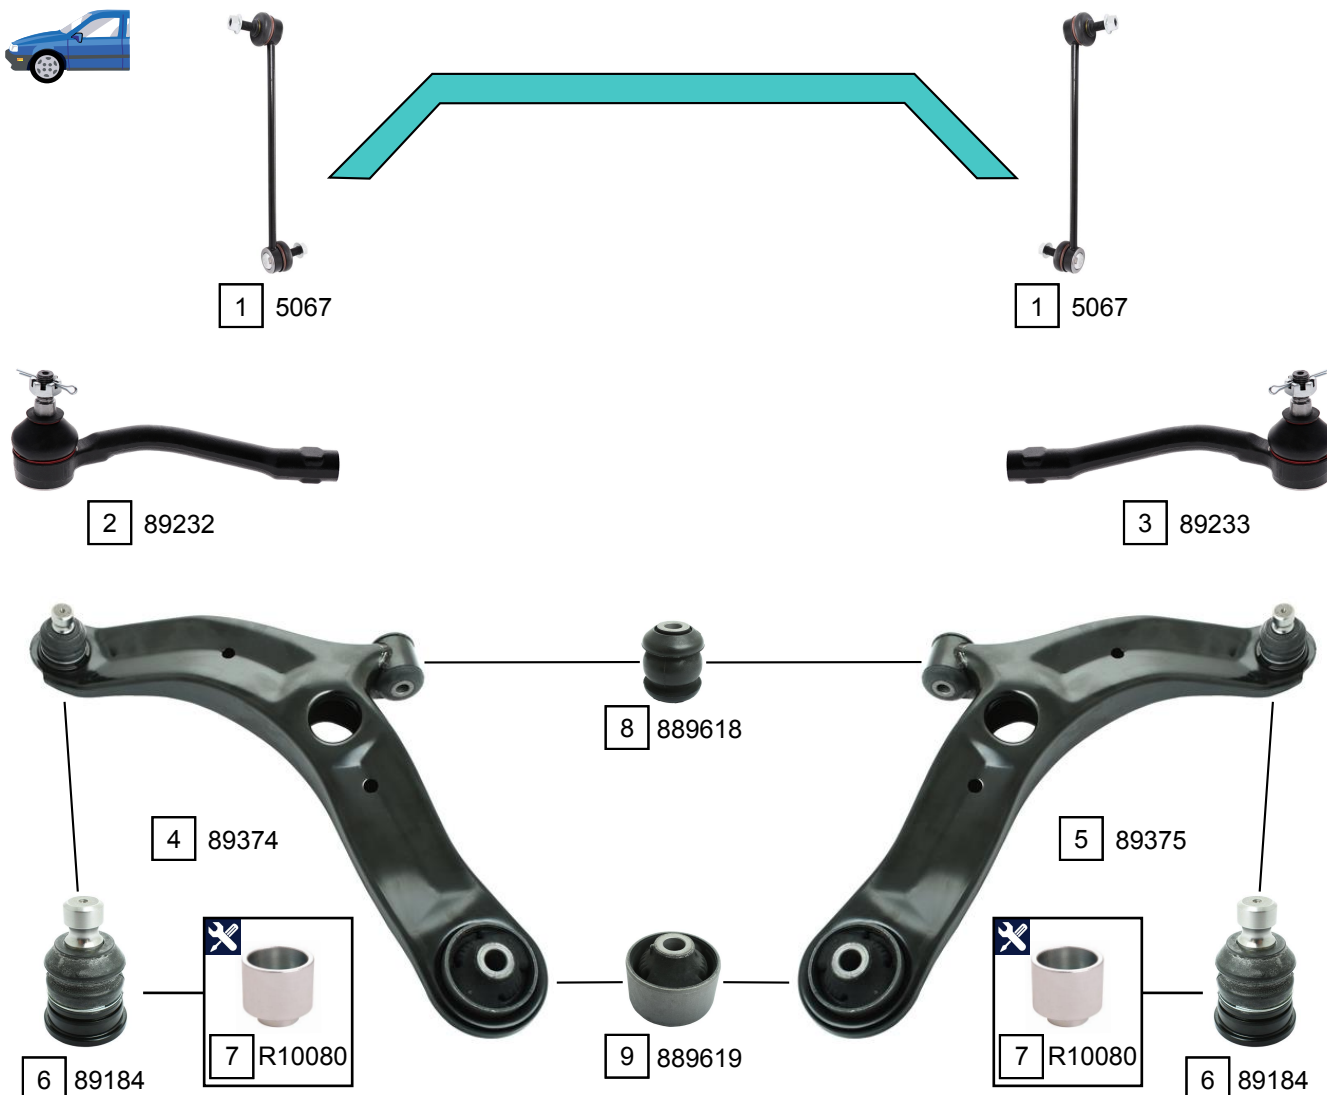

TIVOLI

03/2015 ->

Ref.	Sidem Ref.	Description	OE-number	Measures	Ref.	Sidem Ref.	Description	OE-number	Measures
1	5067	stabilizer link	4475035000	L:266	7	R10080	mounting tool ring ø48 ø40	TOOL	di:40 do:48
2	89232	tie rod end left	4666035000	c:14 th:FM14X1.5R	8	889618	silentblock for TCA	4453035000	di:12.3 do:44.1
3	89233	tie rod end right	4666035050	c:14 th:FM14X1.5R	9	889619	silentblock for TCA	4453535000	di:14.4 do:66.4
4	89374	TCA left wbj	4451035000	c:20	10	889304	mounting axle body	4558035001	di:12.1 do:76.2
5	89375	TCA right wbj	4452035000	c:20	11	89266	stabilizer link left	4575035000	L:140
6	89184	ball joint	4454035000	c:20 do:44.1	12	89267	stabilizer link right	4576035000	L:140