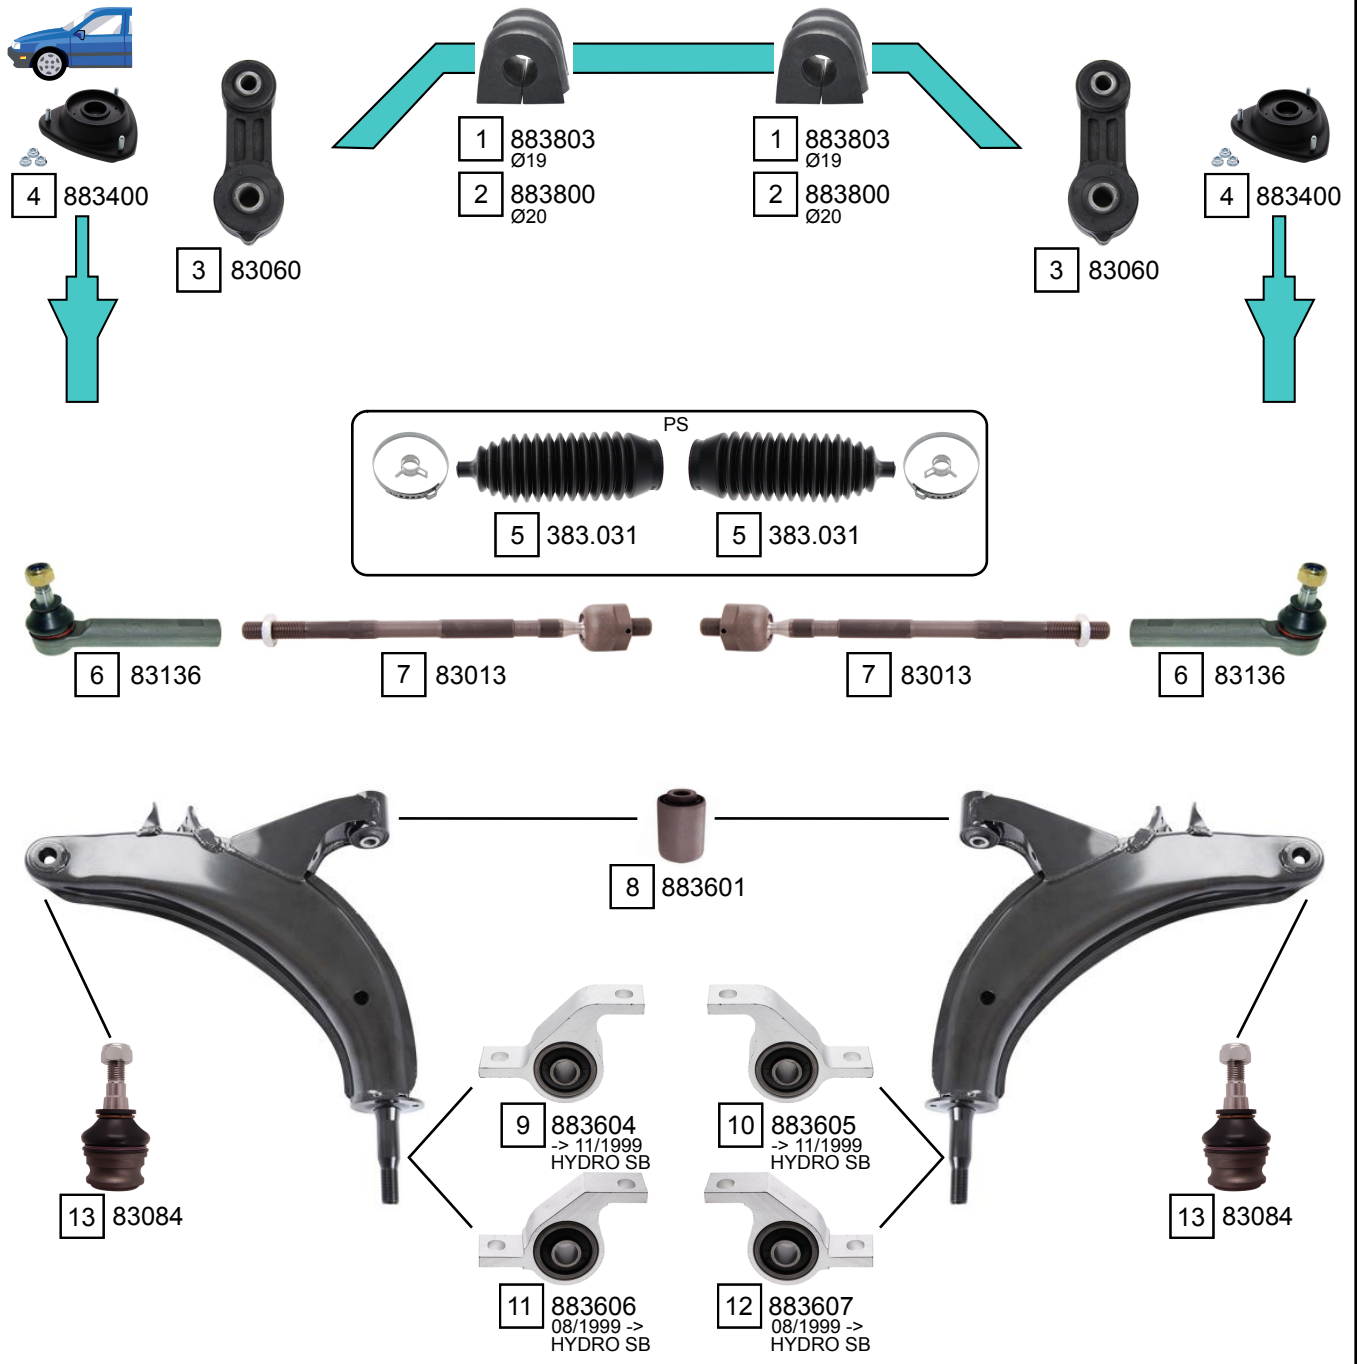

FORESTER (SF/S10)

01/1997 - 09/2002

Ref.	Sidem Ref.	Description	OE-number	Measures	Ref.	Sidem Ref.	Description	OE-number	Measures
1	883803	stabilizer mounting	21047 GA821	di:18	8	883601	silentblock for TCA	20201 AA000	di:12.2 do:37.2
2	883800	stabilizer mounting	20401 AC011	di:18.8	9	883604	silentblock for TCA left	20201 AC110	di:20.4
3	83060	stabilizer link	20420 AA004	L:65	10	883605	silentblock for TCA right	20201 AC100	di:20.4
4	883400	strut mount	20320 AA100	di:15.2 do:100.2 L:51.4	11	883606	silentblock for TCA left	20201 FC110	di:20.4
5	383.031	steering rack gater	34135 FC000	D:43 d:11 L:188	12	883607	silentblock for TCA right	20201 FC100	di:20.4
6	83136	tie rod end	34161 SA000	c:13.1 th:FM14X1.5R	13	83084	ball joint lower	21067 GA050	c:15.7 do:38
7	83013	axial joint	34140 FC000	th:MM14X1.5R L:292	14	83061	stabilizer link rear axle	20481 AA001	L:100