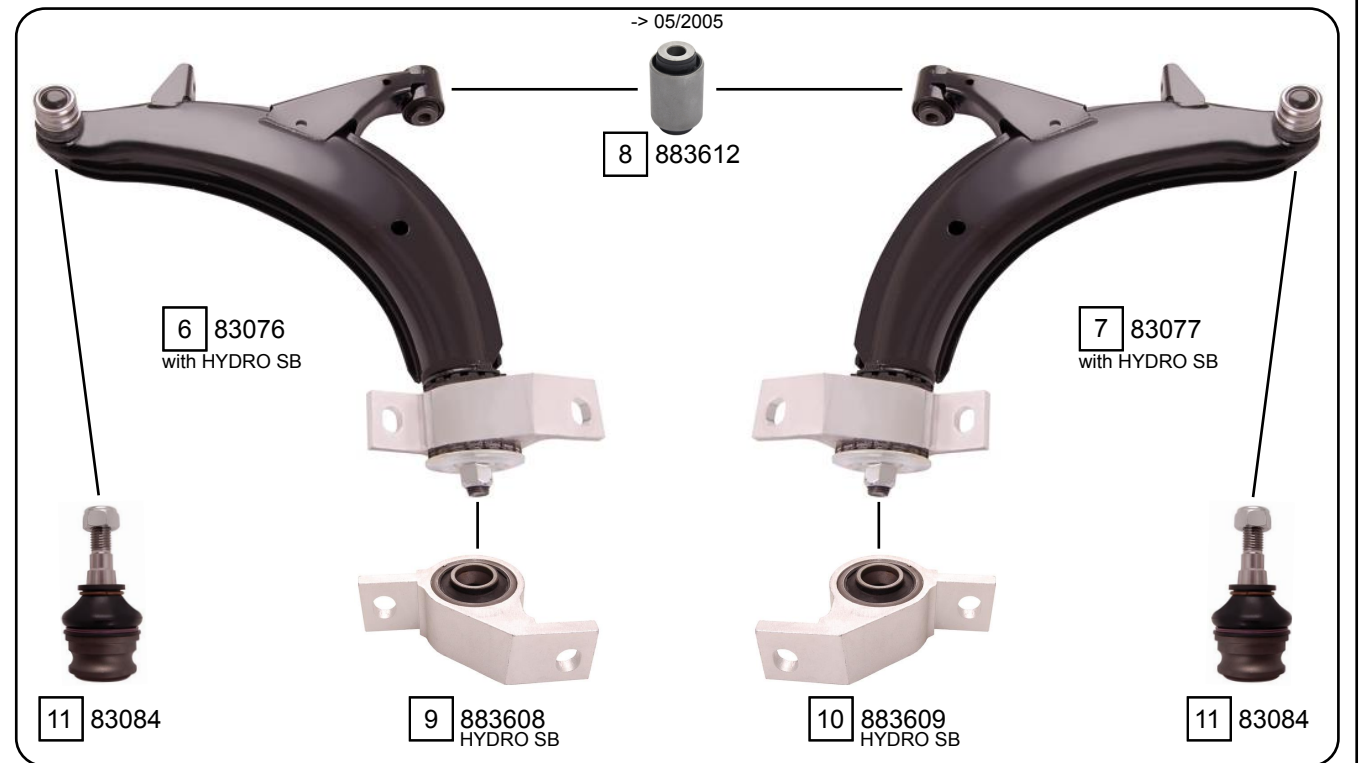

FORESTER (SG/S11)

02/2002 - 10/2012

Ref.	Sidem Ref.	Description	OE-number	Measures	Ref.	Sidem Ref.	Description	OE-number	Measures
1	83062	stabilizer link	20470 SA000	L:60	7	83077	TCA right wbj	20202 SA000	c:15.7
2	883400	strut mount	20320 AA100	di:15.2 do:100.2 L:51.4	8	883612	silentblock for TCA	20204 SA000	di:12.4 do:37
3	383.030	steering rack gaiter	34137 SA000	D:45 d:15 L:173	9	883608	silentblock for TCA	20201 FC130	di:20.5
4	83136	tie rod end	34161 SA000	c:13.1 th:FM14X1.5R	10	883609	silentblock for TCA	20201 FC120	di:20.5
5	83014	axial joint	34160 AE001	th:MM16X1.5R L:302	11	83084	ball joint lower	21067 GA050	c:15.7 do:38
6	83076	TCA left wbj	20202 SA011	c:15.7	12	83063	stabilizer link rear axle	20470 SA011	L:70