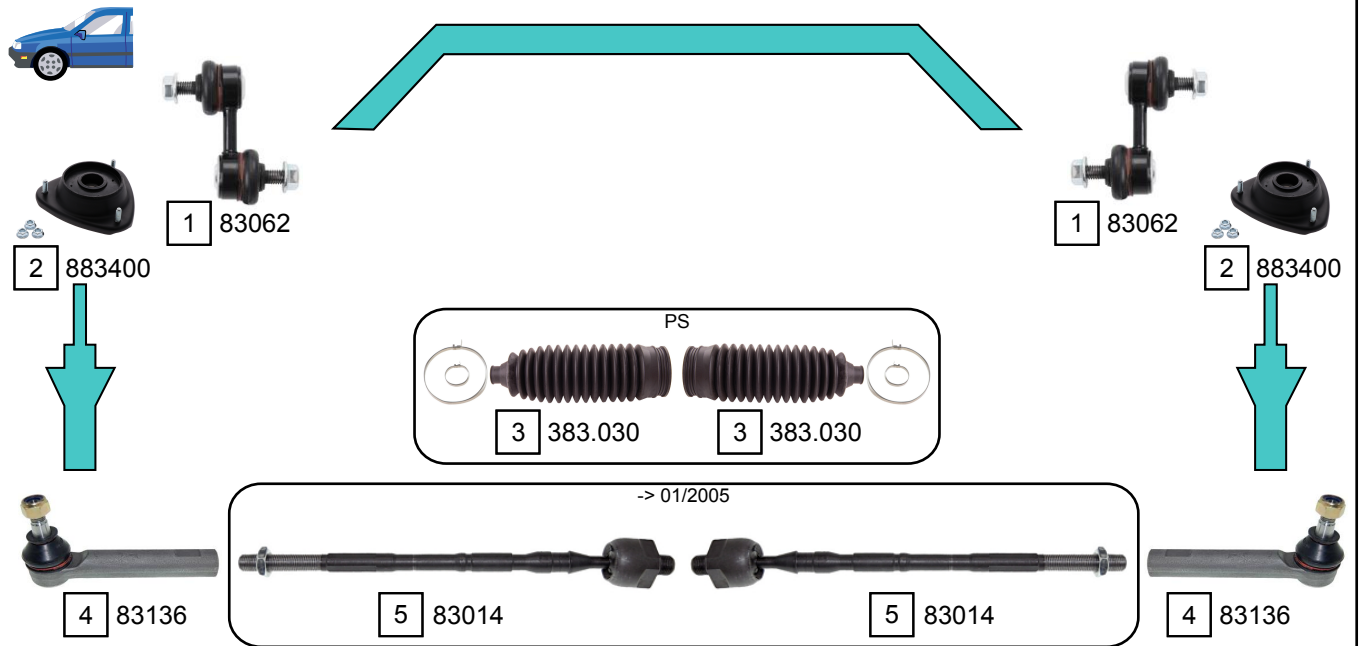

FORESTER (SG/S11)

02/2002 - 10/2012

Ref.	Sidem Ref.	Description	OE-number	Measures	Ref.	Sidem Ref.	Description	OE-number	Measures
1	83062	stabilizer link	20470 SA000	L:60	7	83077	TCA right wbj	20202 SA000	c:15.7
2	883400	strut mount	20320 AA100	di:15.2 do:100.2 L:51.4	8	883612	silentblock for TCA	20204 SA000	di:12.4 do:37
3	383.030	steering rack gaiter	34137 SA000	D:45 d:15 L:173	9	883608	silentblock for TCA	20201 FC130	di:20.5
4	83136	tie rod end	34161 SA000	c:13.1 th:FM14X1.5R	10	883609	silentblock for TCA	20201 FC120	di:20.5
5	83014	axial joint	34160 AE001	th:MM16X1.5R L:302	11	83084	ball joint lower	21067 GA050	c:15.7 do:38
6	83076	TCA left wbj	20202 SA011	c:15.7	12	83063	stabilizer link rear axle	20470 SA011	L:70