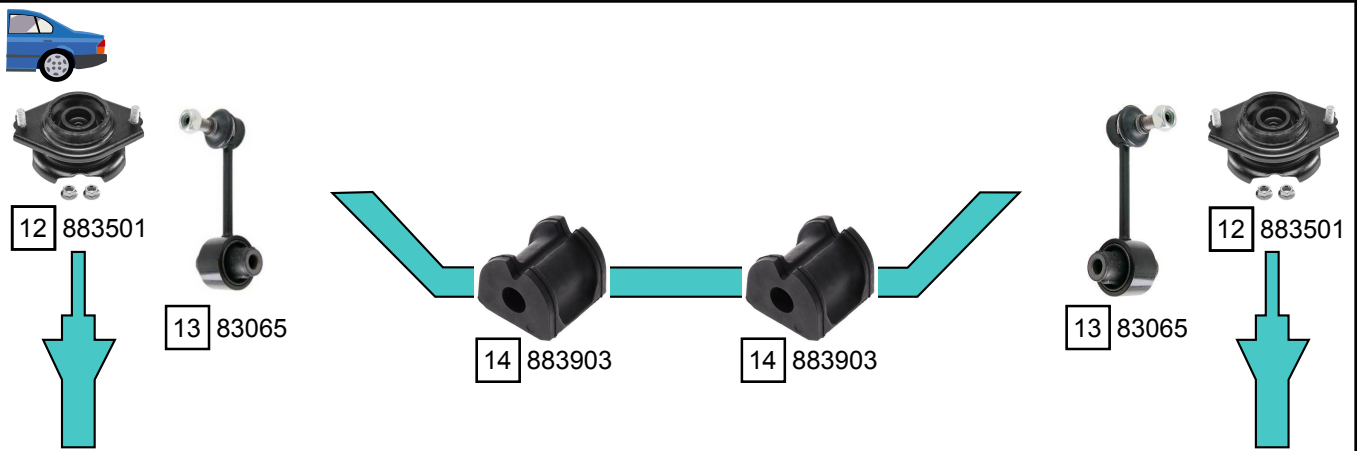

FORESTER (SH/S12)

01/2008 - 12/2014

Ref.	Sidem Ref.	Description	OE-number	Measures	Ref.	Sidem Ref.	Description	OE-number	Measures
1	883804	stabilizer mounting	20414 AG070	di:20	8	83172	TCA left wbj	20202 SC011	c:15.7
2	83062	stabilizer link	20470 SA000	L:60	9	83173	TCA right wbj	20202 SC001	c:15.7
3	883401	strut mount	20320 FG001	di:15 L:50.5	10	83084	ball joint lower	21067 GA050	c:15.7 do:38
4	383.033	steering rack gaiter	34137 FE020	D:47 d:15 L:165	11	883610	silentblock for TCA	20204 CA010	di:19.2 do:60
5	83136	tie rod end	34161 SA000	c:13.1 th:FM14X1.5R	12	883501	strut mount	20370 FG002	di:10.4
6	83015	axial joint	34160 XA010	th:MM16x1.5R L:325	13	83065	stabilizer link rear axle	20470 AJ010	L:107
7	883603	silentblock for TCA	20204 CA000	di:12.4 do:37.1	14	883903	stabilizer mounting	20464 SC010	di:15