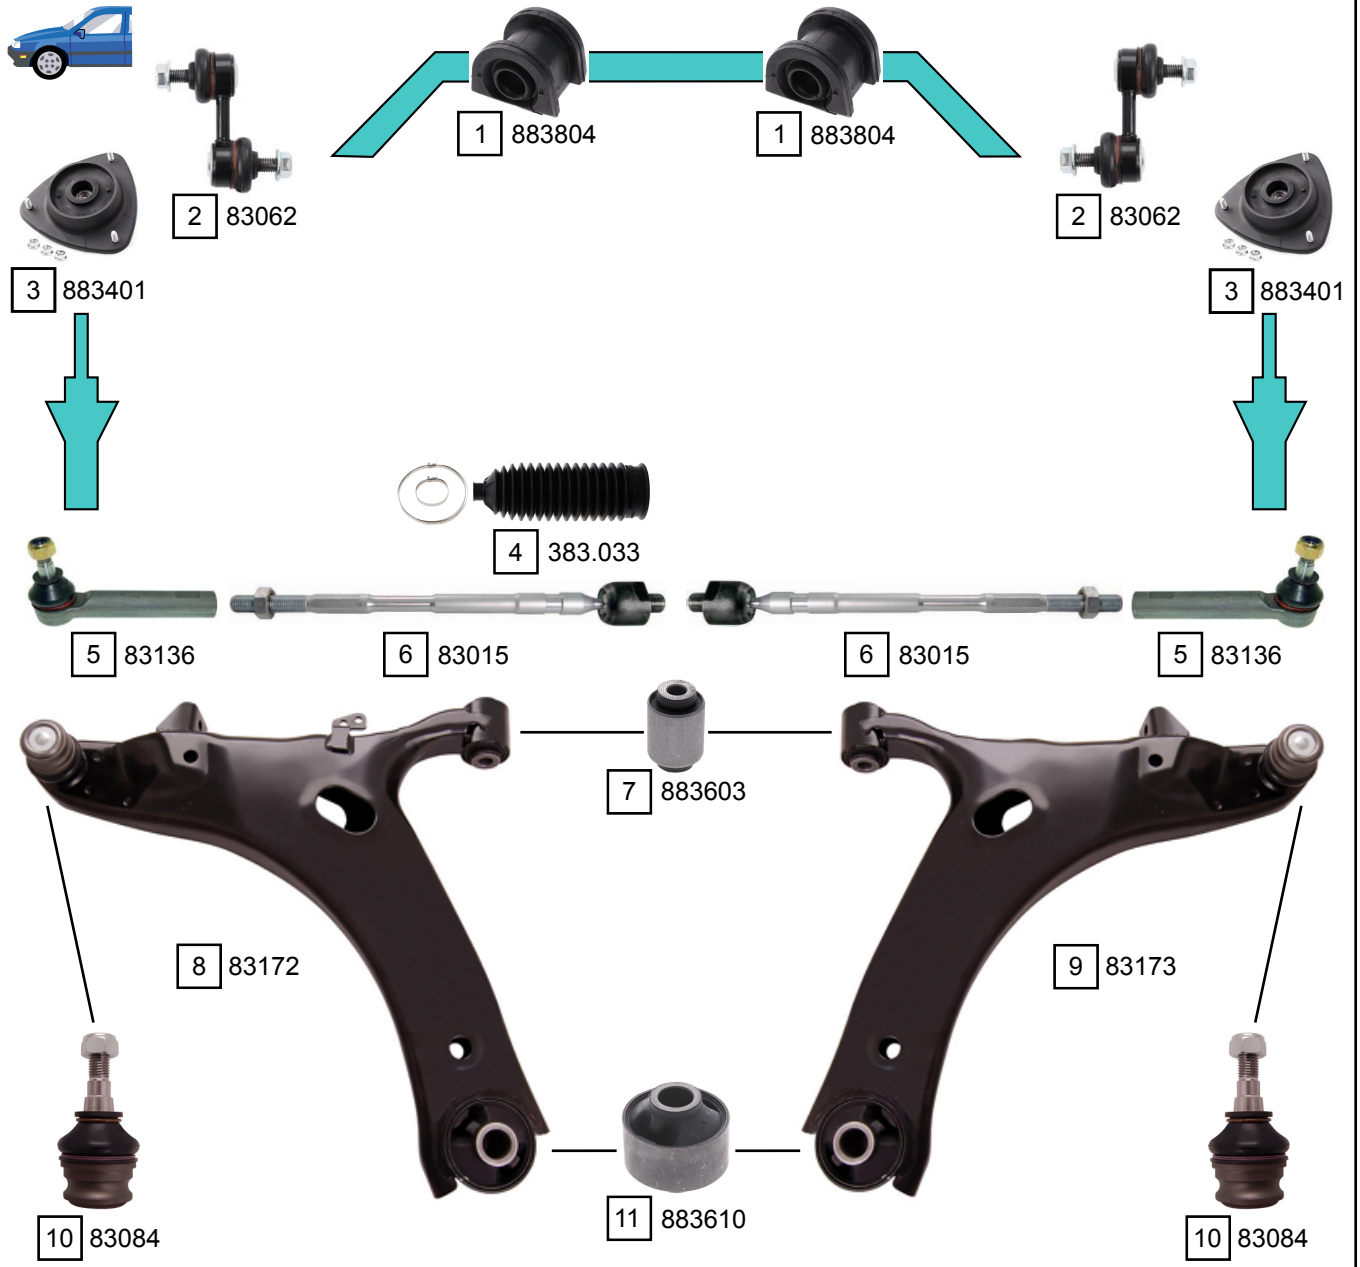

FORESTER (SH/S12)

01/2008 - 12/2014

Ref.	Sidem Ref.	Description	OE-number	Measures	Ref.	Sidem Ref.	Description	OE-number	Measures
1	883804	stabilizer mounting	20414 AG070	di:20	8	83172	TCA left wbj	20202 SC011	c:15.7
2	83062	stabilizer link	20470 SA000	L:60	9	83173	TCA right wbj	20202 SC001	c:15.7
3	883401	strut mount	20320 FG001	di:15 L:50.5	10	83084	ball joint lower	21067 GA050	c:15.7 do:38
4	383.033	steering rack gaiter	34137 FE020	D:47 d:15 L:165	11	883610	silentblock for TCA	20204 CA010	di:19.2 do:60
5	83136	tie rod end	34161 SA000	c:13.1 th:FM14X1.5R	12	883501	strut mount	20370 FG002	di:10.4
6	83015	axial joint	34160 XA010	th:MM16x1.5R L:325	13	83065	stabilizer link rear axle	20470 AJ010	L:107
7	883603	silentblock for TCA	20204 CA000	di:12.4 do:37.1	14	883903	stabilizer mounting	20464 SC010	di:15