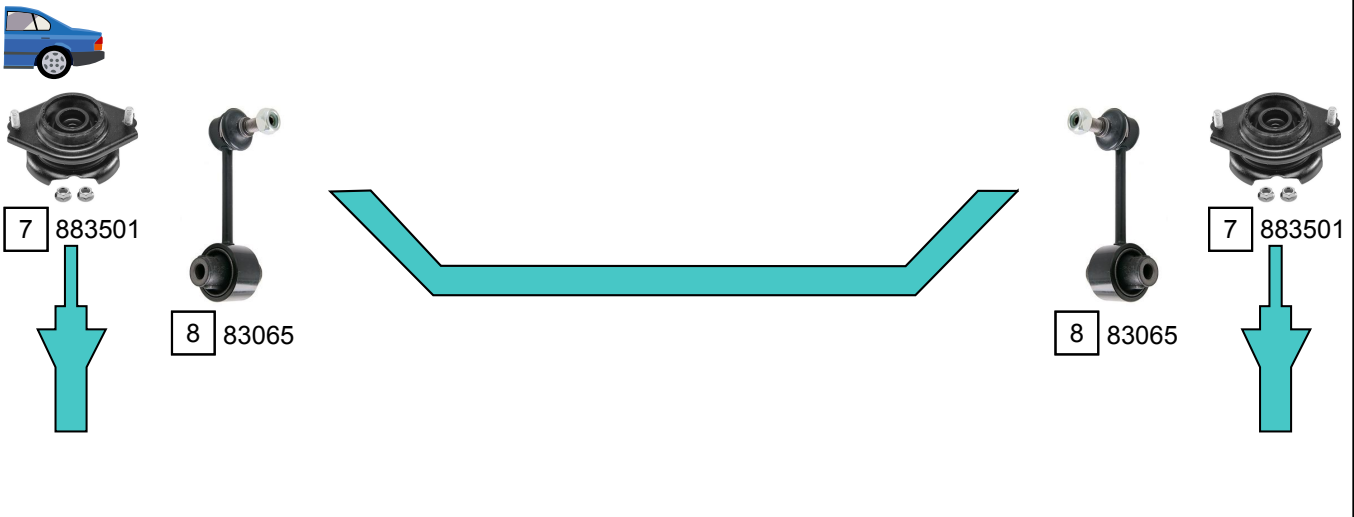

OUTBACK (BM, BR)

09/2009 - 12/2014

Ref.	Sidem Ref.	Description	OE-number	Measures	Ref.	Sidem Ref.	Description	OE-number	Measures
1	83068	stabilizer link	20420 XA000	L:71	5	883603	silentblock for TCA	20204 CA000	di:12.4 do:37.1
2	83136	tie rod end	34161 SA000	c:13.1 th:FM14X1.5R	6	883611	silentblock for TCA	20204 AJ020	di:14.1 do:60
3	83014	axial joint	34160 AE001	th:MM16X1.5R L:302	7	883501	strut mount	20370 FG002	di:10.4
4	83084	ball joint lower	21067 GA050	c:15.7 do:38	8	83065	stabilizer link rear axle	20470 AJ010	L:107