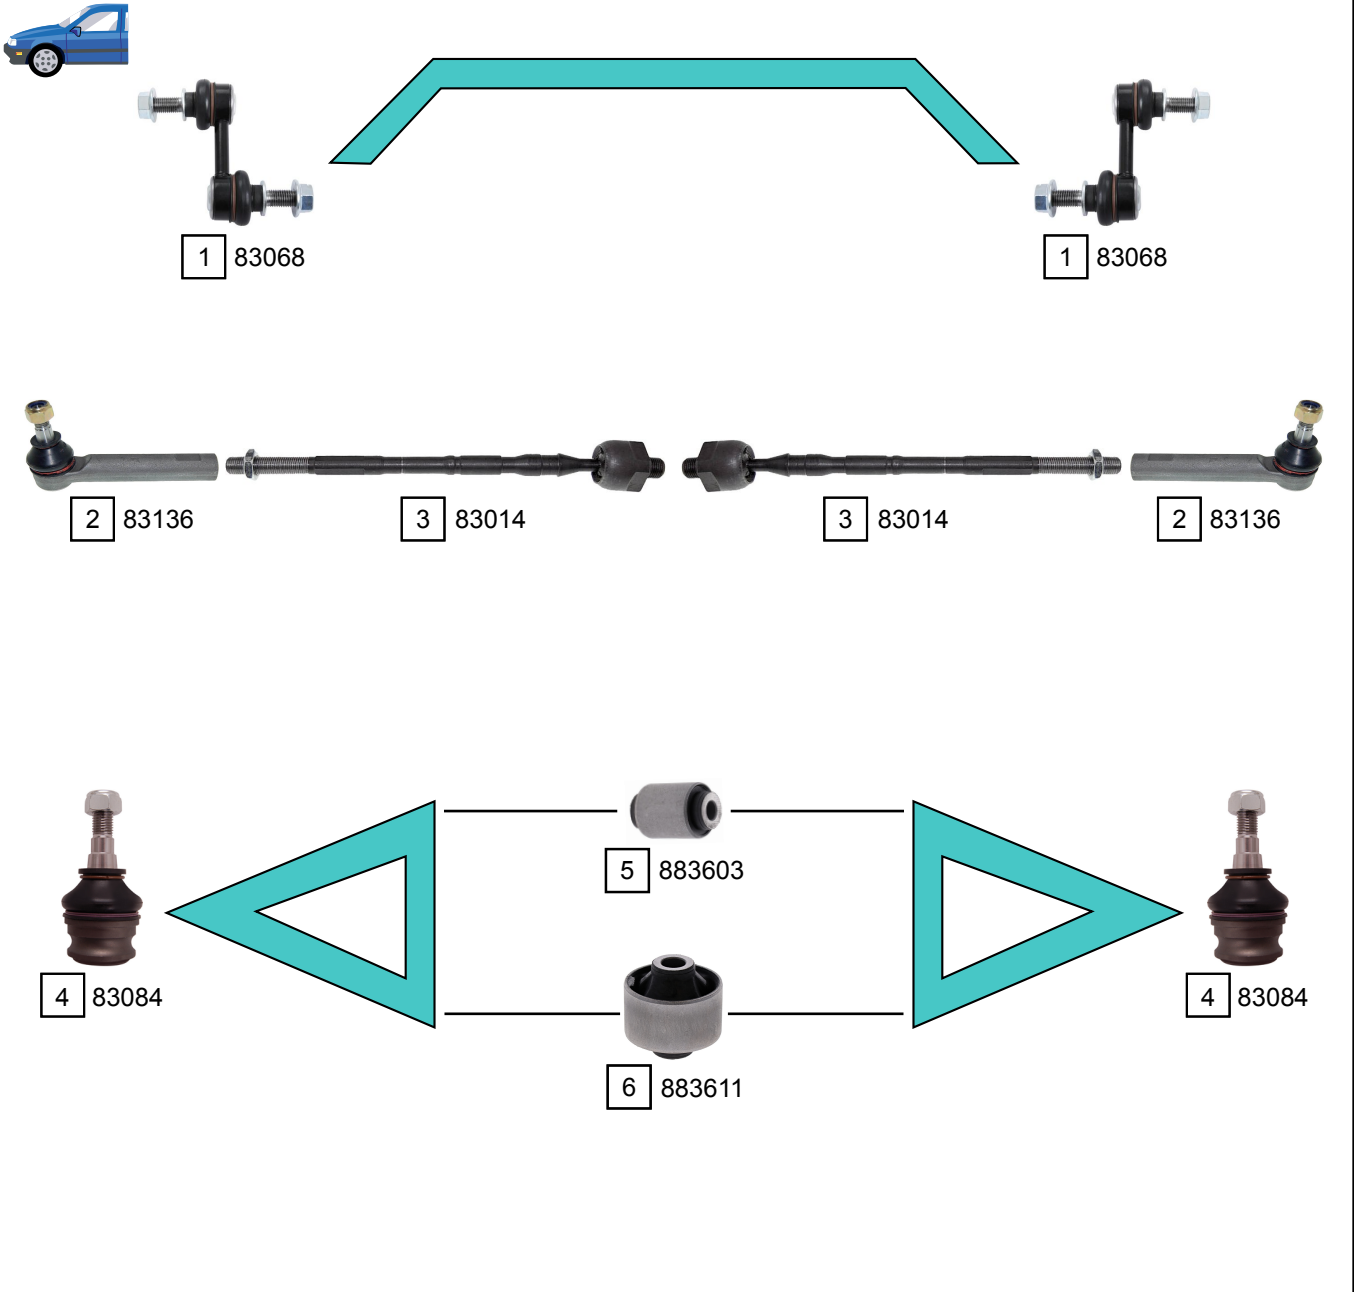

OUTBACK (BM, BR)

09/2009 - 12/2014

Ref.	Sidem Ref.	Description	OE-number	Measures	Ref.	Sidem Ref.	Description	OE-number	Measures
1	83068	stabilizer link	20420 XA000	L:71	5	883603	silentblock for TCA	20204 CA000	di:12.4 do:37.1
2	83136	tie rod end	34161 SA000	c:13.1 th:FM14X1.5R	6	883611	silentblock for TCA	20204 AJ020	di:14.1 do:60
3	83014	axial joint	34160 AE001	th:MM16X1.5R L:302	7	883501	strut mount	20370 FG002	di:10.4
4	83084	ball joint lower	21067 GA050	c:15.7 do:38	8	83065	stabilizer link rear axle	20470 AJ010	L:107