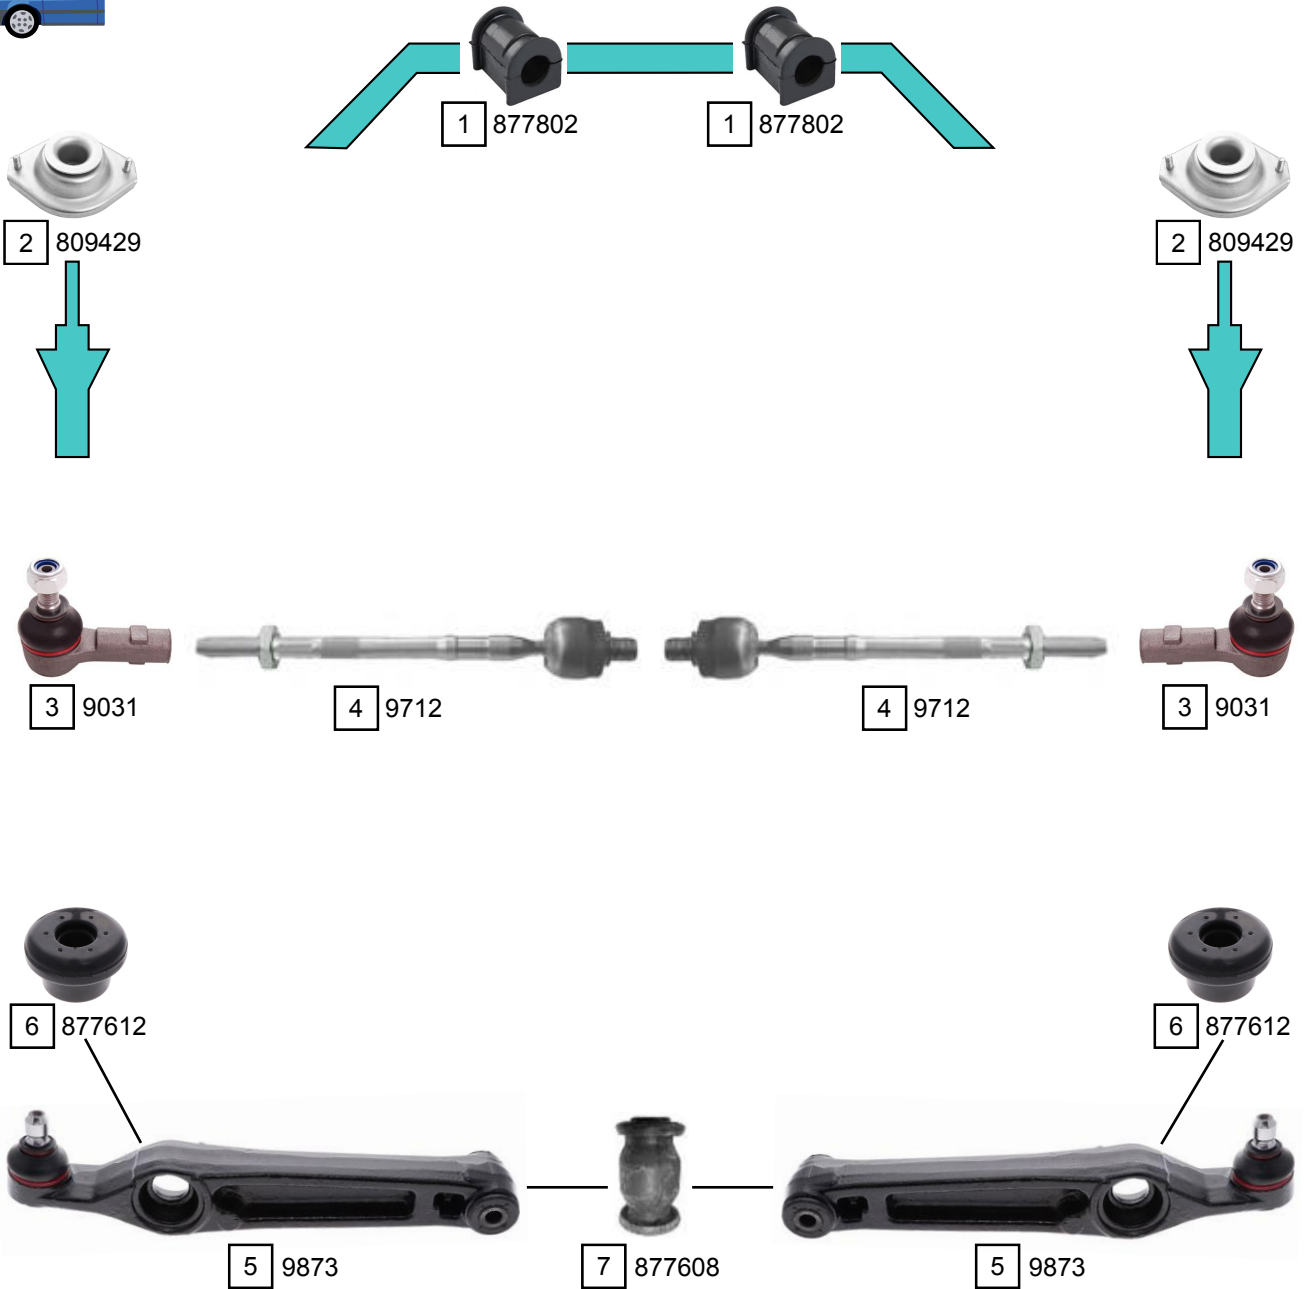

JUSTY III (G3X)

09/2003 - 08/2007

Ref.	Sidem Ref.	Description	OE-number	Measures	Ref.	Sidem Ref.	Description	OE-number	Measures
1	877802	stabilizer mounting	41431 70B42	di:21.5	5	9873	TCA wbj	45200 83E00	c:14.9 L:293
2	809429	strut mount	41710 80G10	di:12.3 L:48	6	877612	silentblock for TCA	42451 76G00	di:16 do:36
3	9031	tie rod end	48810 83E02	c:13.1 th:FM12x1.25R	7	877608	silentblock for TCA	09319 10030	di:10.3 do:27.5
4	9712	axial joint	48830 83E00	th:MM14X1.5R L:247					