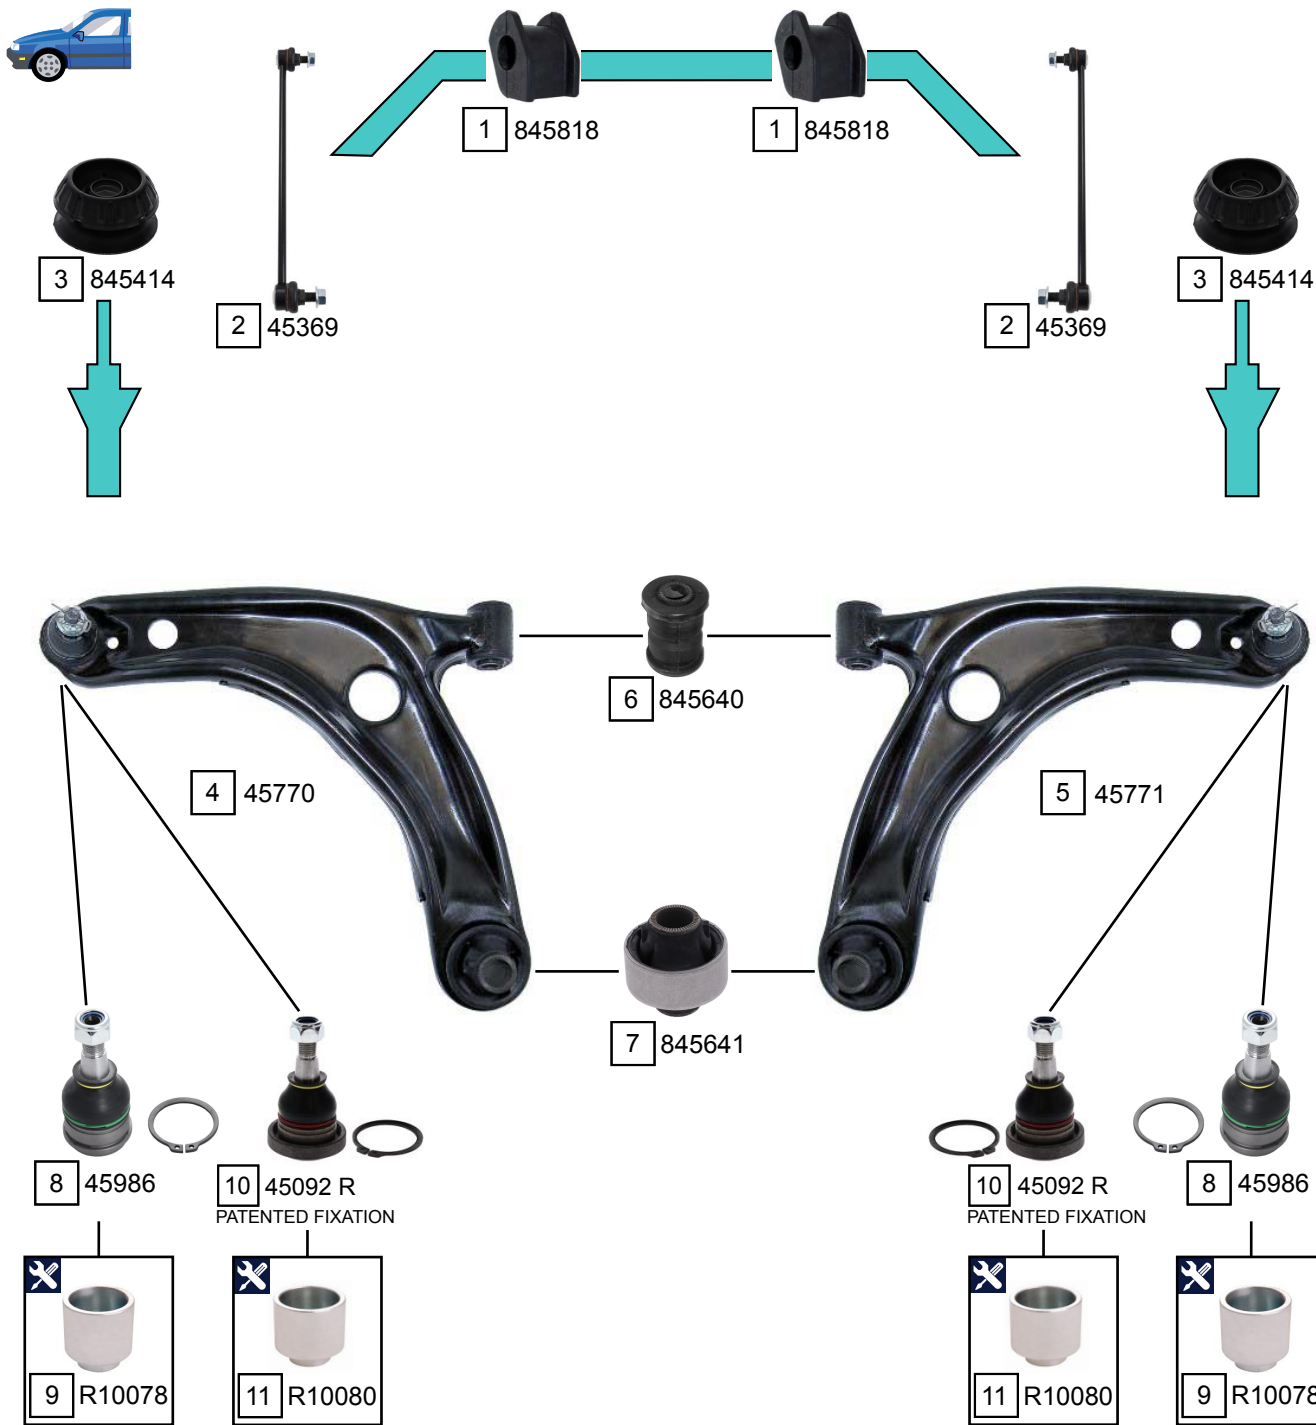

TREZIA (NLP_ / NSP_)

03/2011 ->

Ref.	Sidem Ref.	Description	OE-number	Measures	Ref.	Sidem Ref.	Description	OE-number	Measures
1	845818	stabilizer mounting	48815 52090	di:24	7	845641	silentblock for TCA	Part of	di:21 do:60
2	45369	stabilizer link	48820 0D010	L:360	8	45986	ball joint lower	Part of	c:13.5 do:36.8
3	845414	strut mount	48609 52100	di:20 L:52	9	R10078	mounting tool ring ø44 ø36	TOOL	di:36 do:44
4	45770	TCA left wbj	48069 09040	c:13.4	10	45092 R	ball joint	Part of	c:13.5 do:36.8
5	45771	TCA right wbj	48068 09040	c:13.4	11	R10080	mounting tool ring ø48 ø40	TOOL	di:40 do:48
6	845640	silentblock for TCA	Part of	di:14.2 do:33					