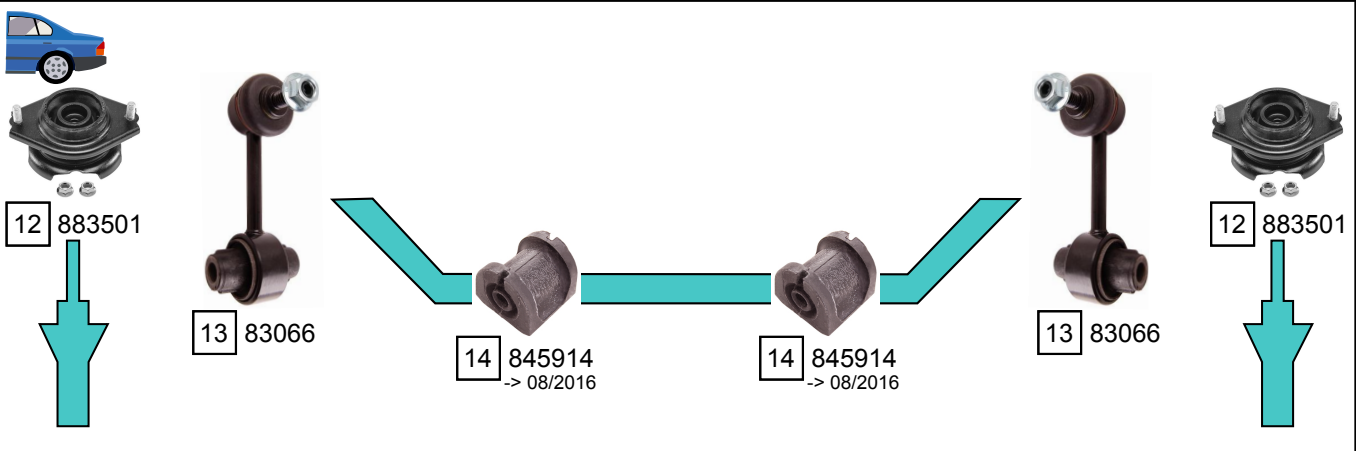

BRZ

06/2012 - 07/2020

Ref.	Sidem Ref.	Description	OE-number	Measures	Ref.	Sidem Ref.	Description	OE-number	Measures
1	845852	stabilizer mounting	20414 CA000	di:15	8	45151	TCA right wbj	20202 CA000	c:13.5
2	45860	stabilizer link	20420 CA000	L:245	9	883610	silentblock for TCA	20204 CA010	di:19.2 do:60
3	383.030	steering rack gaiter	34137 SA000	D:45 d:15 L:173	10	883603	silentblock for TCA	20204 CA000	di:12.4 do:37.1
4	45344	tie rod end left	34161 CA010	c:13.2 th:FM14X1.5R	11	45989	ball joint	20206 CA000	c:13.5 do:38.3
5	45345	tie rod end right	34161 CA000	c:13.2 th:FM14X1.5R	12	883501	strut mount	20370 FG002	di:10.4
6	45016	axial joint	34160 CA000	th:MM16X1.5R L:226	13	83066	stabilizer link rear axle	20470 FG000	L:94
7	45150	TCA left wbj	20202 CA010	c:13.5	14	845914	stabilizer mounting	20464 CA010	di:11.4