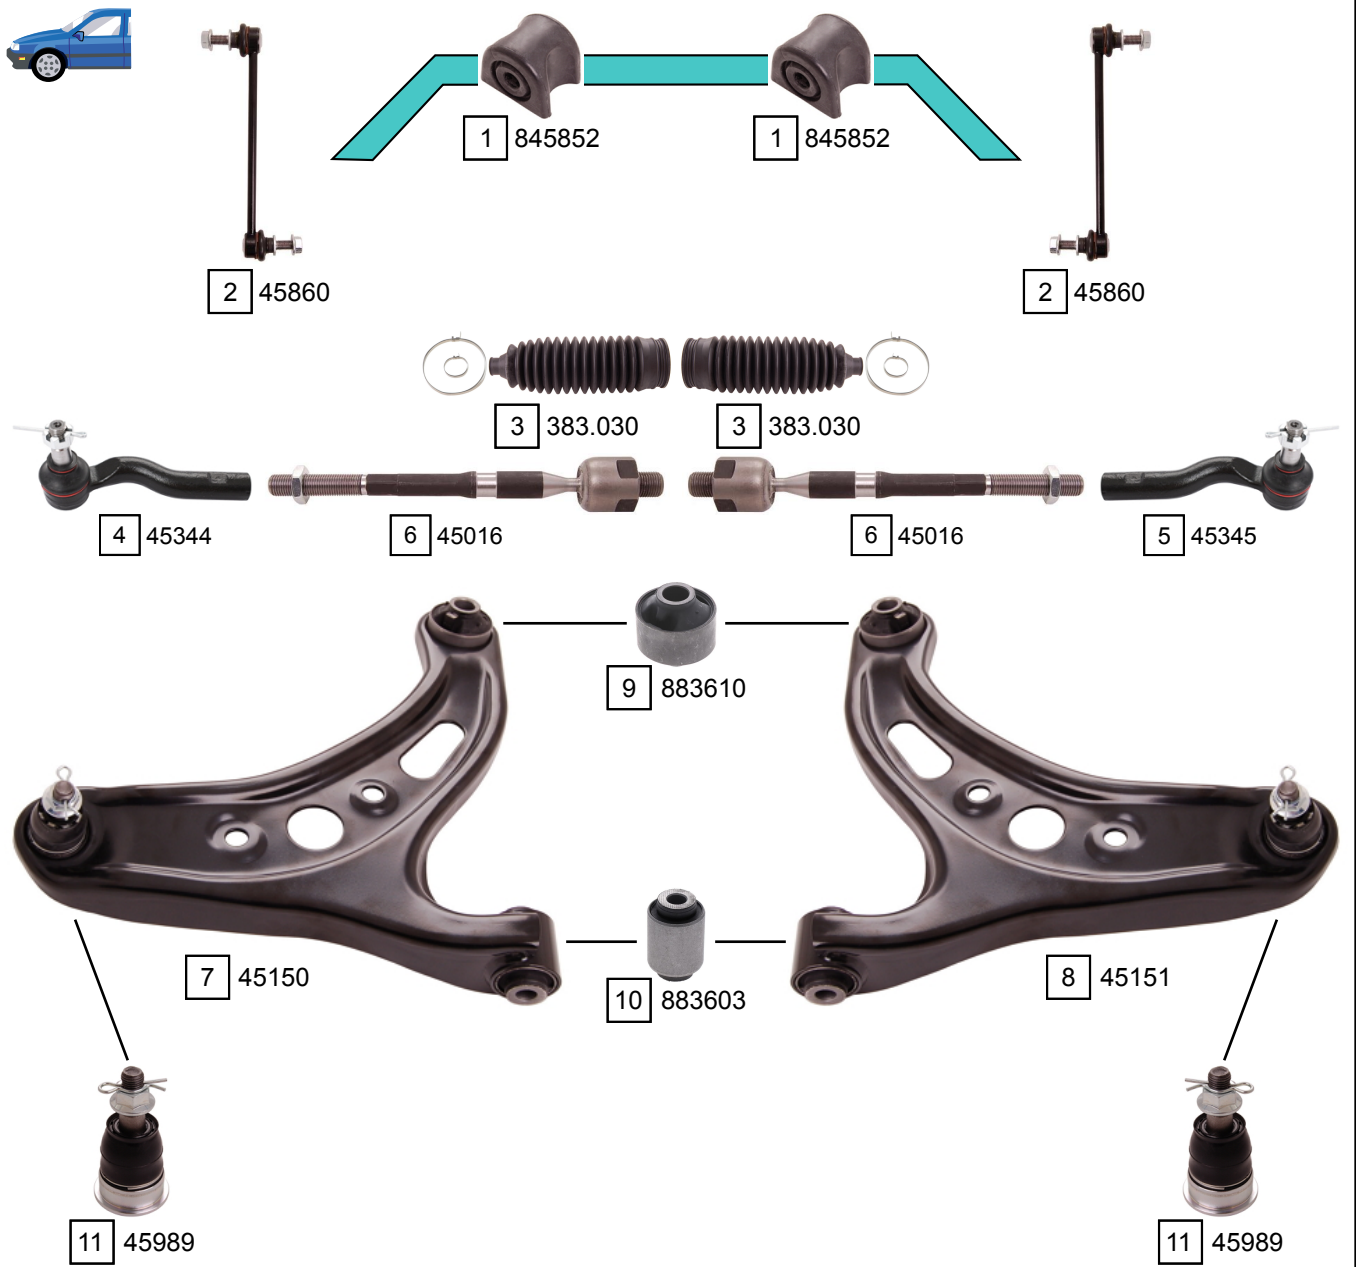

BRZ

06/2012 - 07/2020

Ref.	Sidem Ref.	Description	OE-number	Measures	Ref.	Sidem Ref.	Description	OE-number	Measures
1	845852	stabilizer mounting	20414 CA000	di:15	8	45151	TCA right wbj	20202 CA000	c:13.5
2	45860	stabilizer link	20420 CA000	L:245	9	883610	silentblock for TCA	20204 CA010	di:19.2 do:60
3	383.030	steering rack gaiter	34137 SA000	D:45 d:15 L:173	10	883603	silentblock for TCA	20204 CA000	di:12.4 do:37.1
4	45344	tie rod end left	34161 CA010	c:13.2 th:FM14X1.5R	11	45989	ball joint	20206 CA000	c:13.5 do:38.3
5	45345	tie rod end right	34161 CA000	c:13.2 th:FM14X1.5R	12	883501	strut mount	20370 FG002	di:10.4
6	45016	axial joint	34160 CA000	th:MM16X1.5R L:226	13	83066	stabilizer link rear axle	20470 FG000	L:94
7	45150	TCA left wbj	20202 CA010	c:13.5	14	845914	stabilizer mounting	20464 CA010	di:11.4