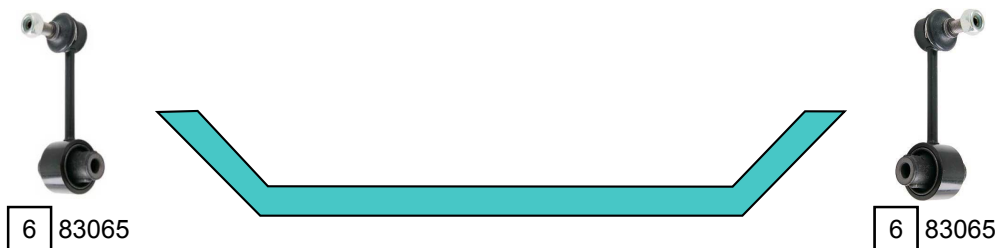

XV (GP)

12/2011 - 11/2017

Ref.	Sidem Ref.	Description	OE-number	Measures	Ref.	Sidem Ref.	Description	OE-number	Measures
1	83176	TCA left wbj	20202 FJ050	c:15.7	4	883613	silentblock for TCA	20204 SG000	di:12.3 do:37.1
2	83177	TCA right wbj	20202 FJ040	c:15.7	5	883610	silentblock for TCA	20204 CA010	di:19.2 do:60
3	83084	ball joint lower	21067 GA050	c:15.7 do:38	6	83065	stabilizer link rear axle	20470 AJ010	L:107