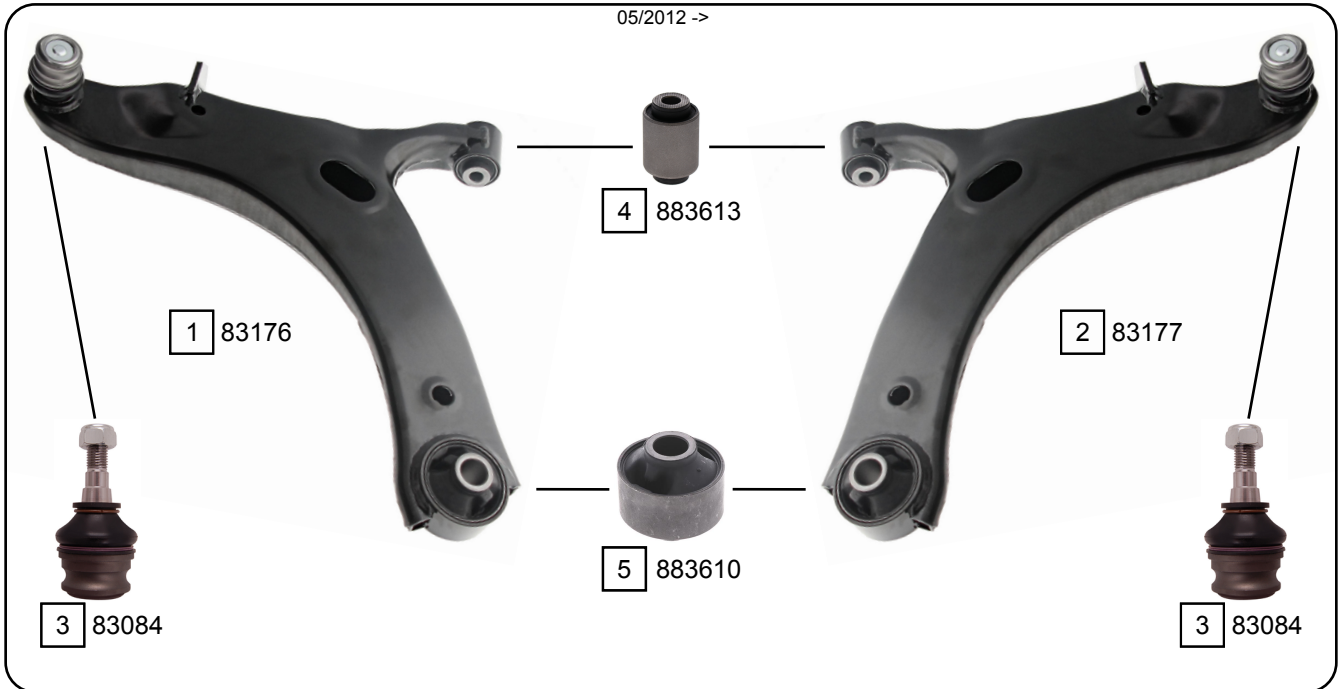

XV (GP)

12/2011 - 11/2017

Ref.	Sidem Ref.	Description	OE-number	Measures	Ref.	Sidem Ref.	Description	OE-number	Measures
1	83176	TCA left wbj	20202 FJ050	c:15.7	4	883613	silentblock for TCA	20204 SG000	di:12.3 do:37.1
2	83177	TCA right wbj	20202 FJ040	c:15.7	5	883610	silentblock for TCA	20204 CA010	di:19.2 do:60
3	83084	ball joint lower	21067 GA050	c:15.7 do:38	6	83065	stabilizer link rear axle	20470 AJ010	L:107