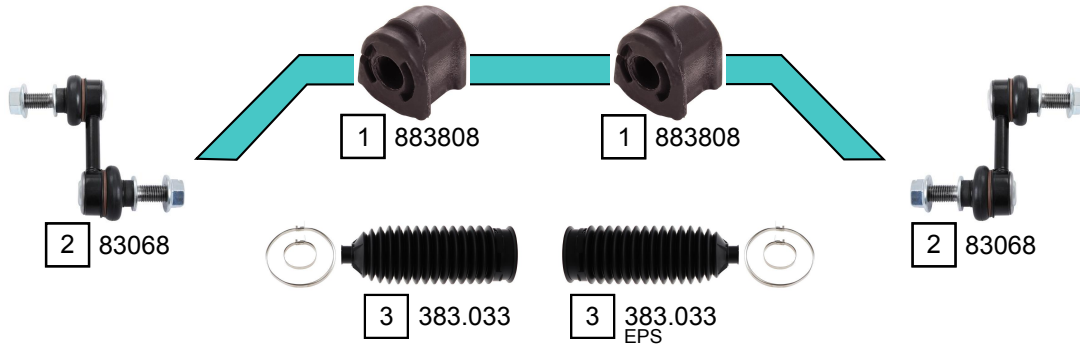

FORESTER (SJ)

03/2013 - 04/2019

ONLY 2.5 EXC. EPS

ALL

Ref.	Sidem Ref.	Description	OE-number	Measures	Ref.	Sidem Ref.	Description	OE-number	Measures
1	883808	stabilizer mounting	20414 SG000	di:22.5	8	83179	TCA right	20202 SG000	c:15.7
2	83068	stabilizer link	20420 XA000	L:71	9	883613	silentblock for TCA	20204 SG000	di:12.3 do:37.1
3	383.033	steering rack gaiter	34137 FE020	D:47 d:15 L:165	10	883610	silentblock for TCA	20204 CA010	di:19.2 do:60
4	83136	tie rod end	34161 SA000	c:13.1 th:FM14X1.5R	11	83084	ball joint lower	21067 GA050	c:15.7 do:38
5	83015	axial joint	34160 XA010	th:MM16x1.5R L:325	12	83065	stabilizer link rear axle	20470 AJ010	L:107
6	83017	axial joint	34160 SC020	th:MM16X1.5R L:325	13	883903	stabilizer mounting	20464 SC010	di:15
7	83178	TCA left	20202 SG010	c:15.7					