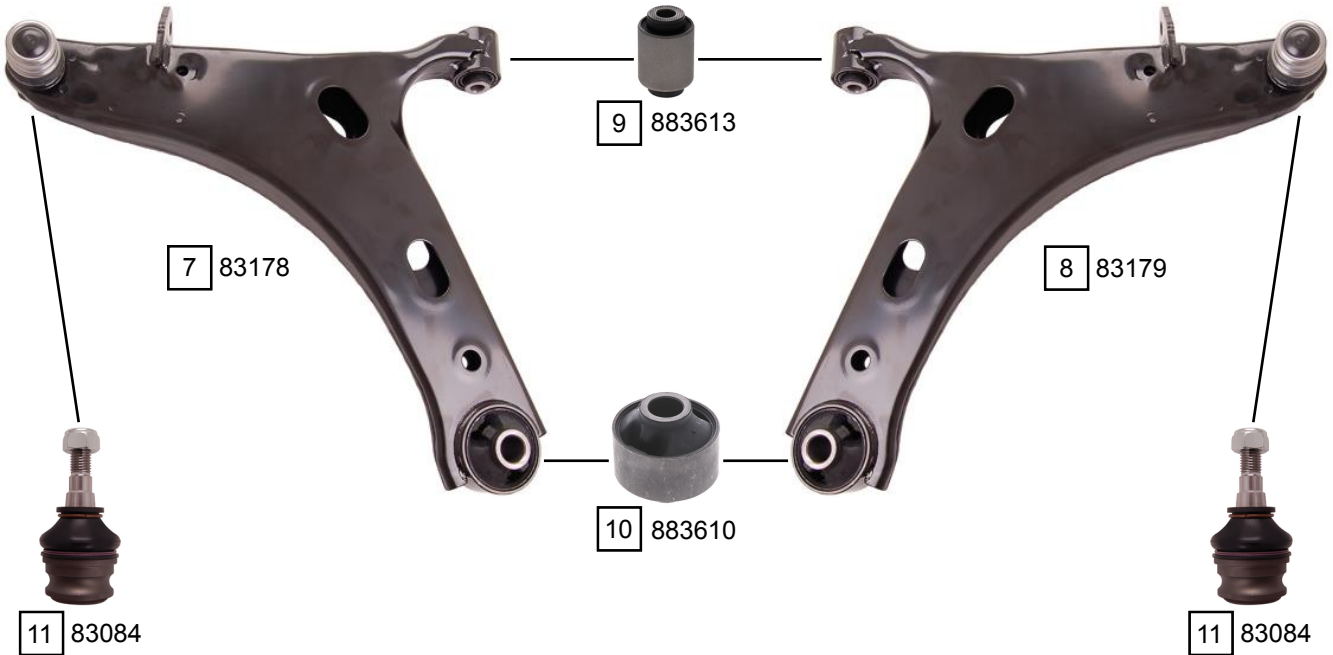

FORESTER (SJ)

03/2013 - 04/2019

ONLY 2.5 EXC. EPS

ALL

Ref.	Sidem Ref.	Description	OE-number	Measures	Ref.	Sidem Ref.	Description	OE-number	Measures
1	883808	stabilizer mounting	20414 SG000	di:22.5	8	83179	TCA right	20202 SG000	c:15.7
2	83068	stabilizer link	20420 XA000	L:71	9	883613	silentblock for TCA	20204 SG000	di:12.3 do:37.1
3	383.033	steering rack gaiter	34137 FE020	D:47 d:15 L:165	10	883610	silentblock for TCA	20204 CA010	di:19.2 do:60
4	83136	tie rod end	34161 SA000	c:13.1 th:FM14X1.5R	11	83084	ball joint lower	21067 GA050	c:15.7 do:38
5	83015	axial joint	34160 XA010	th:MM16x1.5R L:325	12	83065	stabilizer link rear axle	20470 AJ010	L:107
6	83017	axial joint	34160 SC020	th:MM16X1.5R L:325	13	883903	stabilizer mounting	20464 SC010	di:15
7	83178	TCA left	20202 SG010	c:15.7					