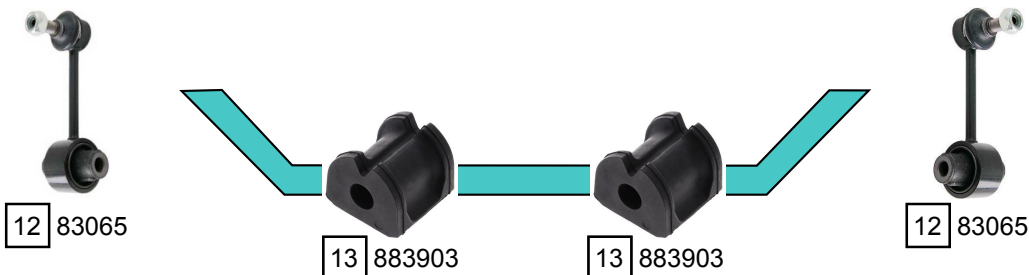

FORESTER (SJ)

03/2013 - 04/2019

ONLY 2.5 EXC. EPS

ALL

Ref.	Sidem Ref.	Description	OE-number	Measures	Ref.	Sidem Ref.	Description	OE-number	Measures
1	883808	stabilizer mounting	20414 SG000	di:22.5	8	83179	TCA right	20202 SG000	c:15.7
2	83068	stabilizer link	20420 XA000	L:71	9	883613	silentblock for TCA	20204 SG000	di:12.3 do:37.1
3	383.033	steering rack gaiter	34137 FE020	D:47 d:15 L:165	10	883610	silentblock for TCA	20204 CA010	di:19.2 do:60
4	83136	tie rod end	34161 SA000	c:13.1 th:FM14X1.5R	11	83084	ball joint lower	21067 GA050	c:15.7 do:38
5	83015	axial joint	34160 XA010	th:MM16x1.5R L:325	12	83065	stabilizer link rear axle	20470 AJ010	L:107
6	83017	axial joint	34160 SC020	th:MM16X1.5R L:325	13	883903	stabilizer mounting	20464 SC010	di:15
7	83178	TCA left	20202 SG010	c:15.7					