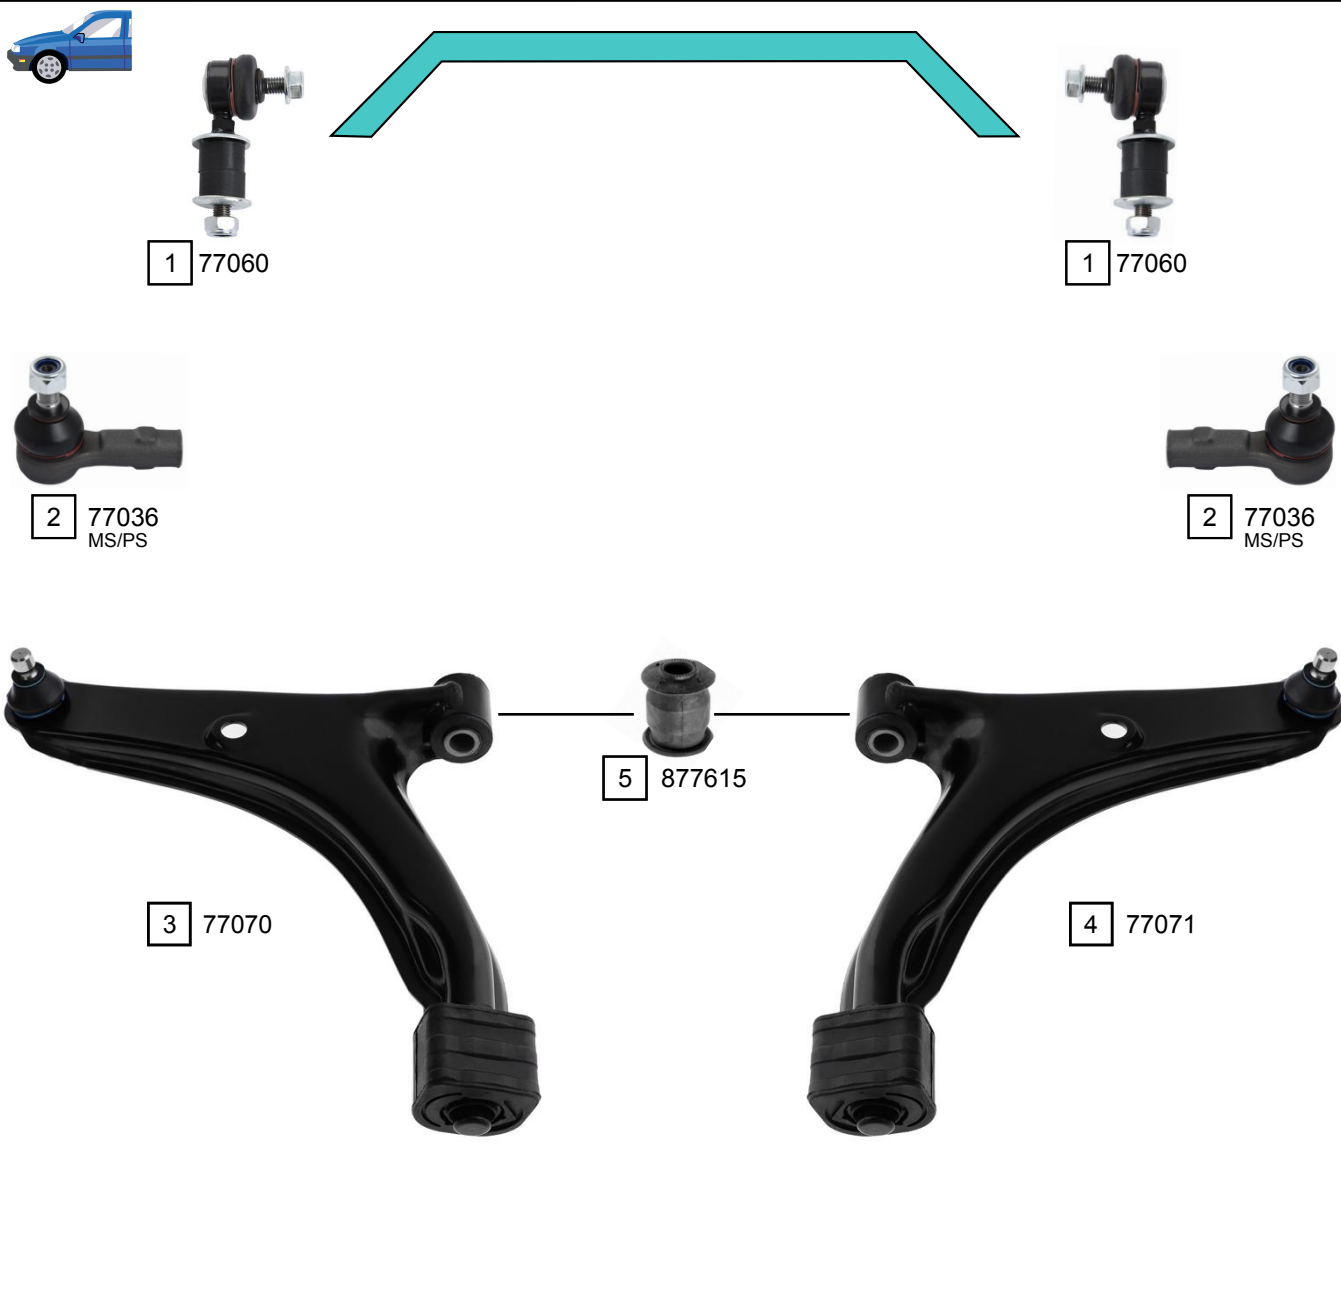

JUSTY II (JMA, MS)

10/1995 - 11/2003

| Ref. | Sidem Ref. | Description | OE-number | Measures | Ref. | Sidem Ref. | Description | OE-number | Measures |
|------|------------|-----------------|-------------|----------------------|------|------------|---------------------|-------------|---------------|
| 1 | 77060 | stabilizer link | 46630 60B01 | L:78 | 4 | 77071 | TCA right wbj | 45200 60810 | c:15 |
| 2 | 77036 | tie rod end | 48810 82000 | c:12.7 th:FM12X1.25R | 5 | 877615 | silentblock for TCA | 45530 70C00 | di:16.5 do:34 |
| 3 | 77070 | TCA left wbj | 45200 60820 | c:15 | | | | | |