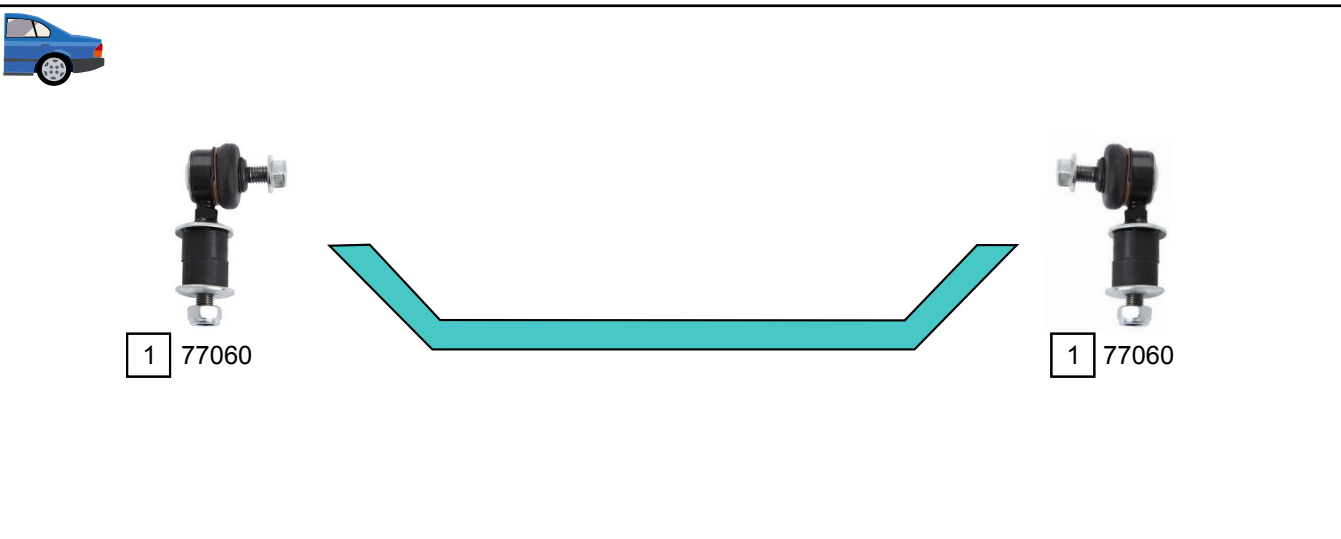

JUSTY II (JMA, MS)

10/1995 - 11/2003

| Ref. | Sidem Ref. | Description | OE-number | Measures | Ref. | Sidem Ref. | Description | OE-number | Measures |
|------|------------|-----------------|-------------|----------------------|------|------------|---------------------|-------------|---------------|
| 1 | 77060 | stabilizer link | 46630 60B01 | L:78 | 4 | 77071 | TCA right wbj | 45200 60810 | c:15 |
| 2 | 77036 | tie rod end | 48810 82000 | c:12.7 th:FM12X1.25R | 5 | 877615 | silentblock for TCA | 45530 70C00 | di:16.5 do:34 |
| 3 | 77070 | TCA left wbj | 45200 60820 | c:15 | | | | | |