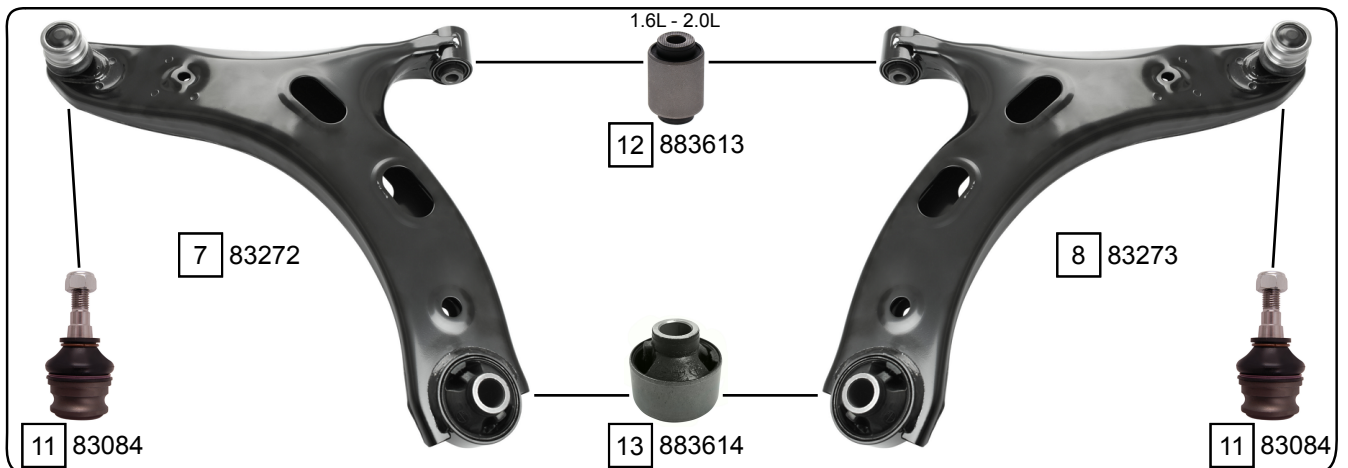

XV (GT)

04/2017 ->

Ref.	Sidem Ref.	Description	OE-number	Measures	Ref.	Sidem Ref.	Description	OE-number	Measures
1	883808	stabilizer mounting	20414 SG000	di:22.5	10	83271	TCA right wbj	20202 FL041	c:15.5
2	83162	stabilizer link left	20420 FL030	L:315	11	83084	ball joint lower	21067 GA050	c:15.7 do:38
3	83163	stabilizer link right	20420 FL020	L:315	12	883613	silentblock for TCA	20204 SG000	di:12.3 do:37.1
4	383.033	steering rack gaiter	34137 FE020	D:47 d:15 L:165	13	883614	silentblock for TCA	20204 FL020	di:19.2 do:60
5	83136	tie rod end	34161 SA000	c:13.1 th:FM14X1.5R	14	883603	silentblock for TCA	20204 CA000	di:12.4 do:37.1
6	83017	axial joint	34160 SC020	th:MM16X1.5R L:325	15	83164	stabilizer link left	20470 FL010	L:112
7	83272	TCA left wbj	20202 FL031	c:15.5	16	83165	stabilizer link right	20470 FL000	L:112
8	83273	TCA right wbj	20202 FL041	c:15.5	17	883904	stabilizer mounting	20464 FL010	di:15
9	83270	TCA left wbj	20202 FL051	c:15.5					