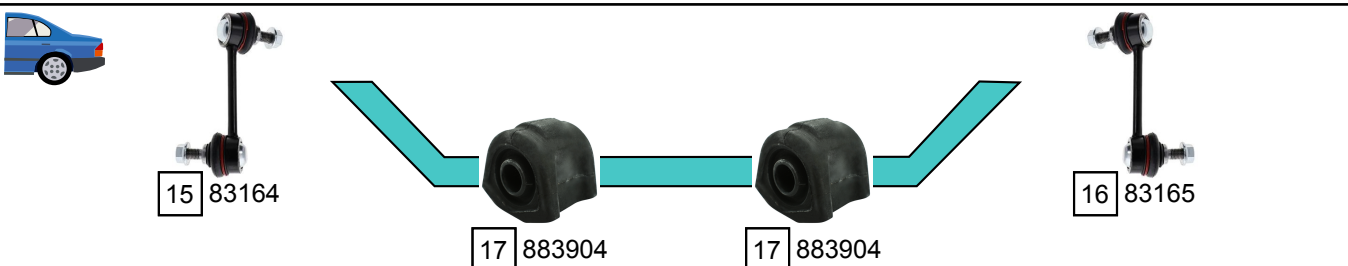

XV (GT)

04/2017 ->

Ref.	Sidem Ref.	Description	OE-number	Measures	Ref.	Sidem Ref.	Description	OE-number	Measures
1	883808	stabilizer mounting	20414 SG000	di:22.5	10	83271	TCA right wbj	20202 FL041	c:15.5
2	83162	stabilizer link left	20420 FL030	L:315	11	83084	ball joint lower	21067 GA050	c:15.7 do:38
3	83163	stabilizer link right	20420 FL020	L:315	12	883613	silentblock for TCA	20204 SG000	di:12.3 do:37.1
4	383.033	steering rack gaiter	34137 FE020	D:47 d:15 L:165	13	883614	silentblock for TCA	20204 FL020	di:19.2 do:60
5	83136	tie rod end	34161 SA000	c:13.1 th:FM14X1.5R	14	883603	silentblock for TCA	20204 CA000	di:12.4 do:37.1
6	83017	axial joint	34160 SC020	th:MM16X1.5R L:325	15	83164	stabilizer link left	20470 FL010	L:112
7	83272	TCA left wbj	20202 FL031	c:15.5	16	83165	stabilizer link right	20470 FL000	L:112
8	83273	TCA right wbj	20202 FL041	c:15.5	17	883904	stabilizer mounting	20464 FL010	di:15
9	83270	TCA left wbj	20202 FL051	c:15.5					