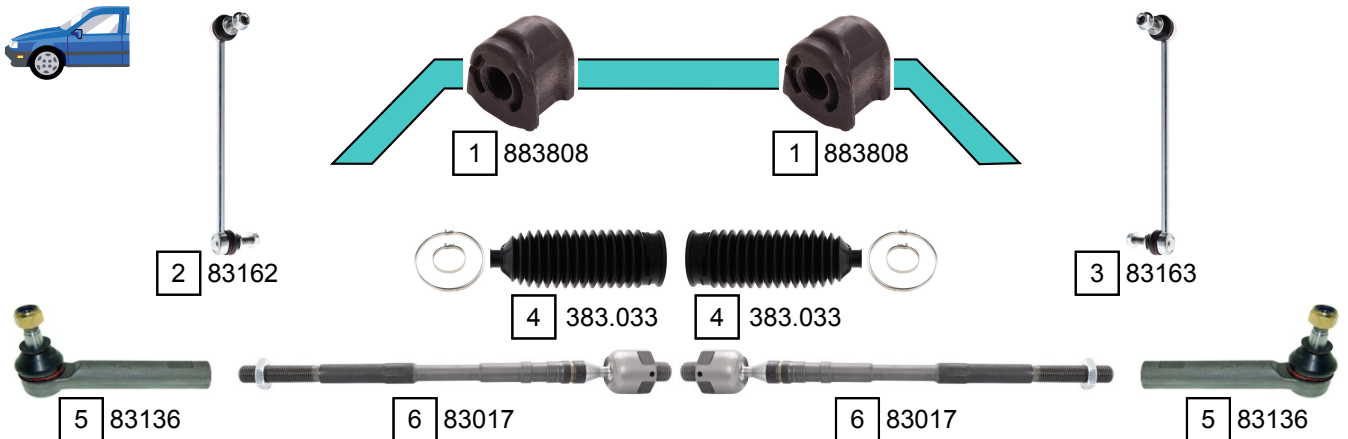

XV (GT)

04/2017 ->

Ref.	Sidem Ref.	Description	OE-number	Measures	Ref.	Sidem Ref.	Description	OE-number	Measures
1	883808	stabilizer mounting	20414 SG000	di:22.5	10	83271	TCA right wbj	20202 FL041	c:15.5
2	83162	stabilizer link left	20420 FL030	L:315	11	83084	ball joint lower	21067 GA050	c:15.7 do:38
3	83163	stabilizer link right	20420 FL020	L:315	12	883613	silentblock for TCA	20204 SG000	di:12.3 do:37.1
4	383.033	steering rack gaiter	34137 FE020	D:47 d:15 L:165	13	883614	silentblock for TCA	20204 FL020	di:19.2 do:60
5	83136	tie rod end	34161 SA000	c:13.1 th:FM14X1.5R	14	883603	silentblock for TCA	20204 CA000	di:12.4 do:37.1
6	83017	axial joint	34160 SC020	th:MM16X1.5R L:325	15	83164	stabilizer link left	20470 FL010	L:112
7	83272	TCA left wbj	20202 FL031	c:15.5	16	83165	stabilizer link right	20470 FL000	L:112
8	83273	TCA right wbj	20202 FL041	c:15.5	17	883904	stabilizer mounting	20464 FL010	di:15
9	83270	TCA left wbj	20202 FL051	c:15.5					