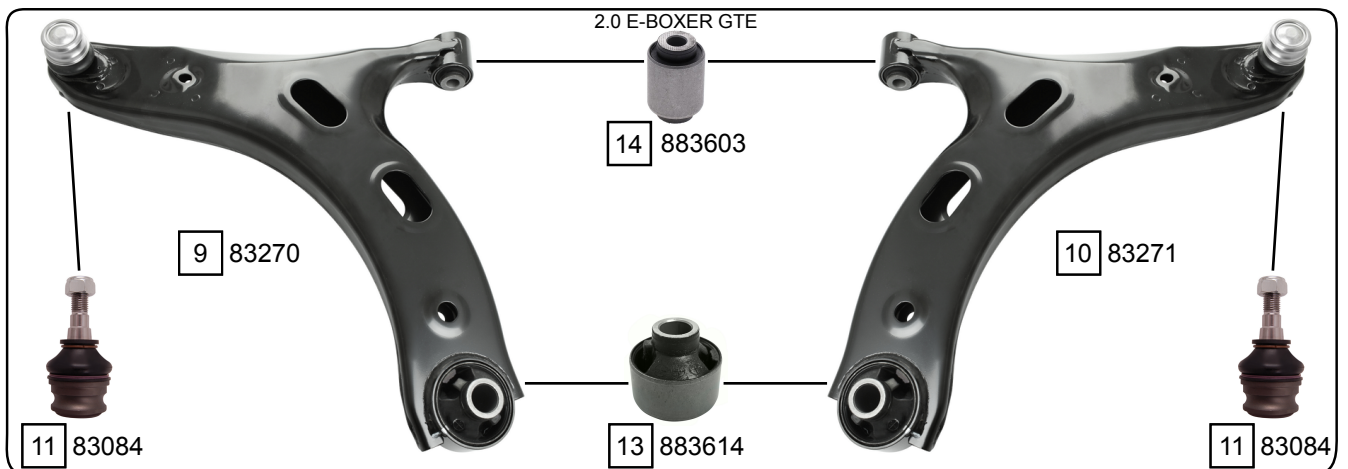

XV (GT)

04/2017 ->

Ref.	Sidem Ref.	Description	OE-number	Measures	Ref.	Sidem Ref.	Description	OE-number	Measures
1	883808	stabilizer mounting	20414 SG000	di:22.5	10	83271	TCA right wbj	20202 FL041	c:15.5
2	83162	stabilizer link left	20420 FL030	L:315	11	83084	ball joint lower	21067 GA050	c:15.7 do:38
3	83163	stabilizer link right	20420 FL020	L:315	12	883613	silentblock for TCA	20204 SG000	di:12.3 do:37.1
4	383.033	steering rack gaiter	34137 FE020	D:47 d:15 L:165	13	883614	silentblock for TCA	20204 FL020	di:19.2 do:60
5	83136	tie rod end	34161 SA000	c:13.1 th:FM14X1.5R	14	883603	silentblock for TCA	20204 CA000	di:12.4 do:37.1
6	83017	axial joint	34160 SC020	th:MM16X1.5R L:325	15	83164	stabilizer link left	20470 FL010	L:112
7	83272	TCA left wbj	20202 FL031	c:15.5	16	83165	stabilizer link right	20470 FL000	L:112
8	83273	TCA right wbj	20202 FL041	c:15.5	17	883904	stabilizer mounting	20464 FL010	di:15
9	83270	TCA left wbj	20202 FL051	c:15.5					