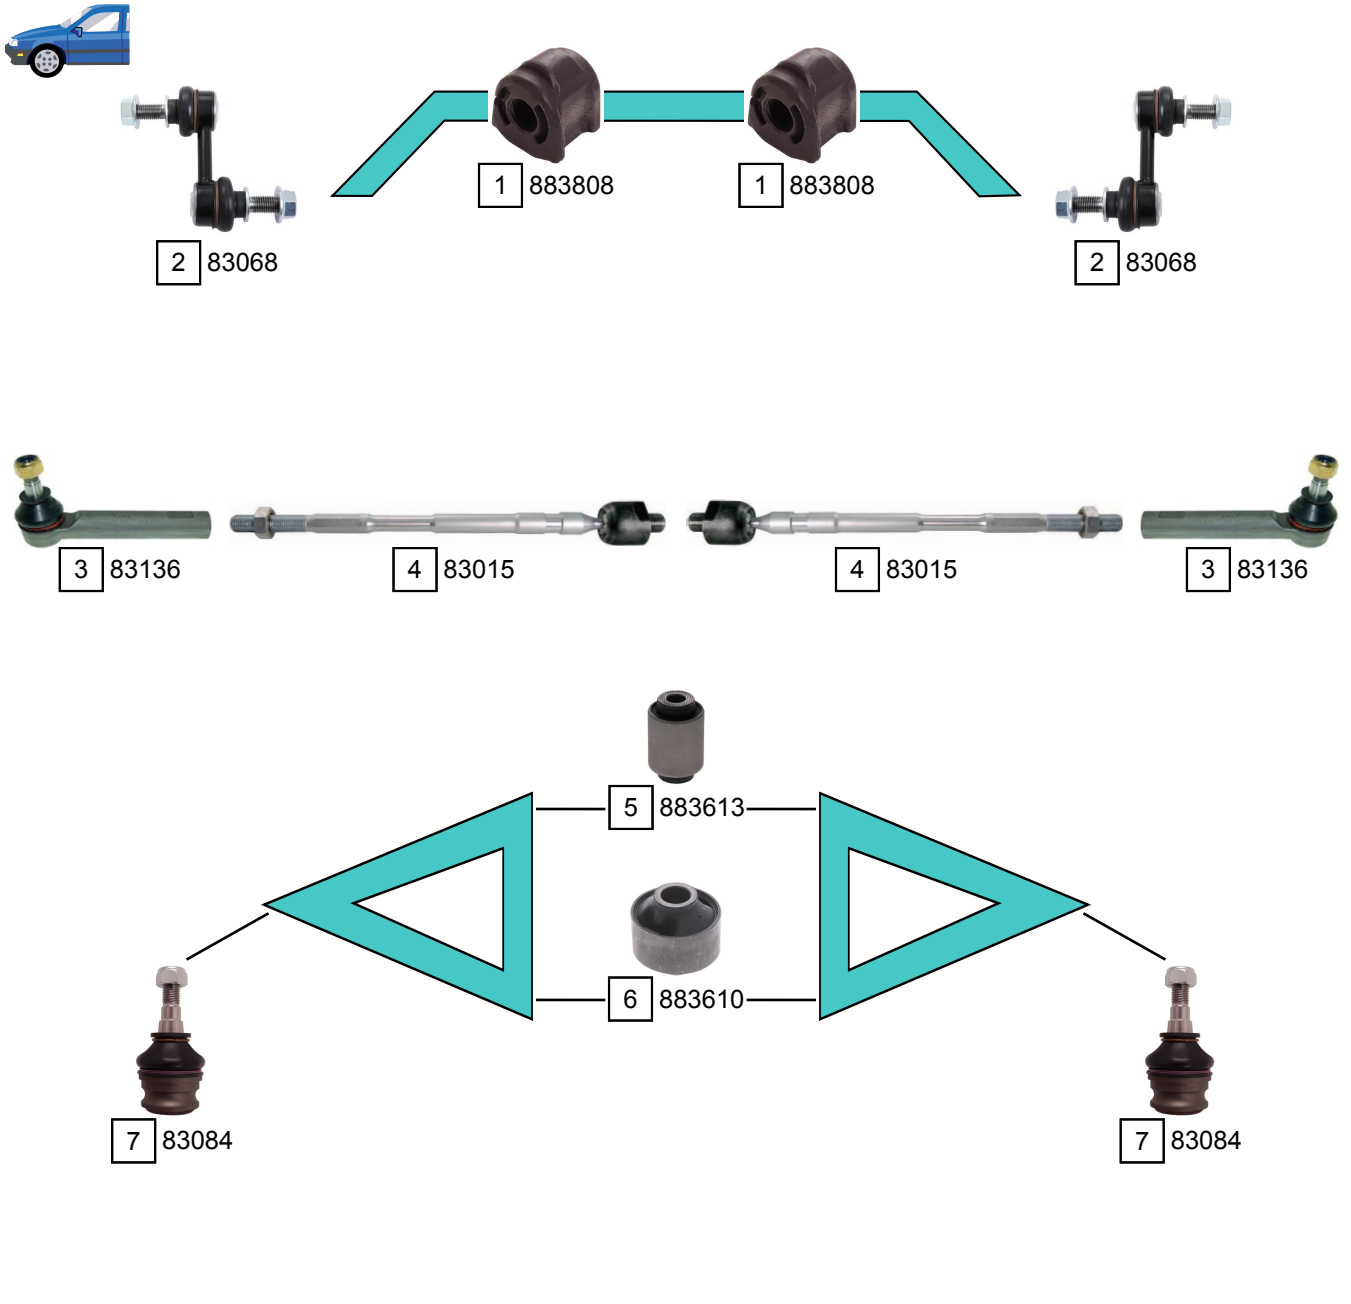

LEVORG

03/2015 ->

Ref.	Sidem Ref.	Description	OE-number	Measures	Ref.	Sidem Ref.	Description	OE-number	Measures
1	883808	stabilizer mounting	20414 SG000	di:22.5	5	883613	silentblock for TCA	20204 SG000	di:12.3 do:37.1
2	83068	stabilizer link	20420 XA000	L:71	6	883610	silentblock for TCA	20204 CA010	di:19.2 do:60
3	83136	tie rod end	34161 SA000	c:13.1 th:FM14X1.5R	7	83084	ball joint lower	21067 GA050	c:15.7 do:38
4	83015	axial joint	34160 XA010	th:MM16x1.5R L:325	8	83066	stabilizer link rear axle	20470 FG000	L:94