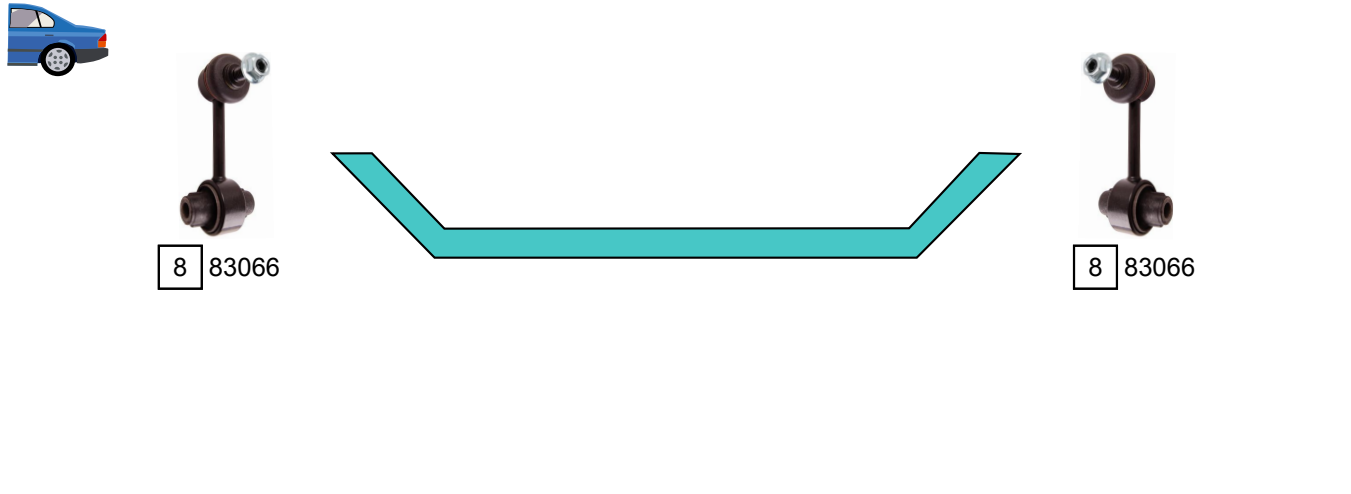

LEVORG

03/2015 ->

Ref.	Sidem Ref.	Description	OE-number	Measures	Ref.	Sidem Ref.	Description	OE-number	Measures
1	883808	stabilizer mounting	20414 SG000	di:22.5	5	883613	silentblock for TCA	20204 SG000	di:12.3 do:37.1
2	83068	stabilizer link	20420 XA000	L:71	6	883610	silentblock for TCA	20204 CA010	di:19.2 do:60
3	83136	tie rod end	34161 SA000	c:13.1 th:FM14X1.5R	7	83084	ball joint lower	21067 GA050	c:15.7 do:38
4	83015	axial joint	34160 XA010	th:MM16x1.5R L:325	8	83066	stabilizer link rear axle	20470 FG000	L:94