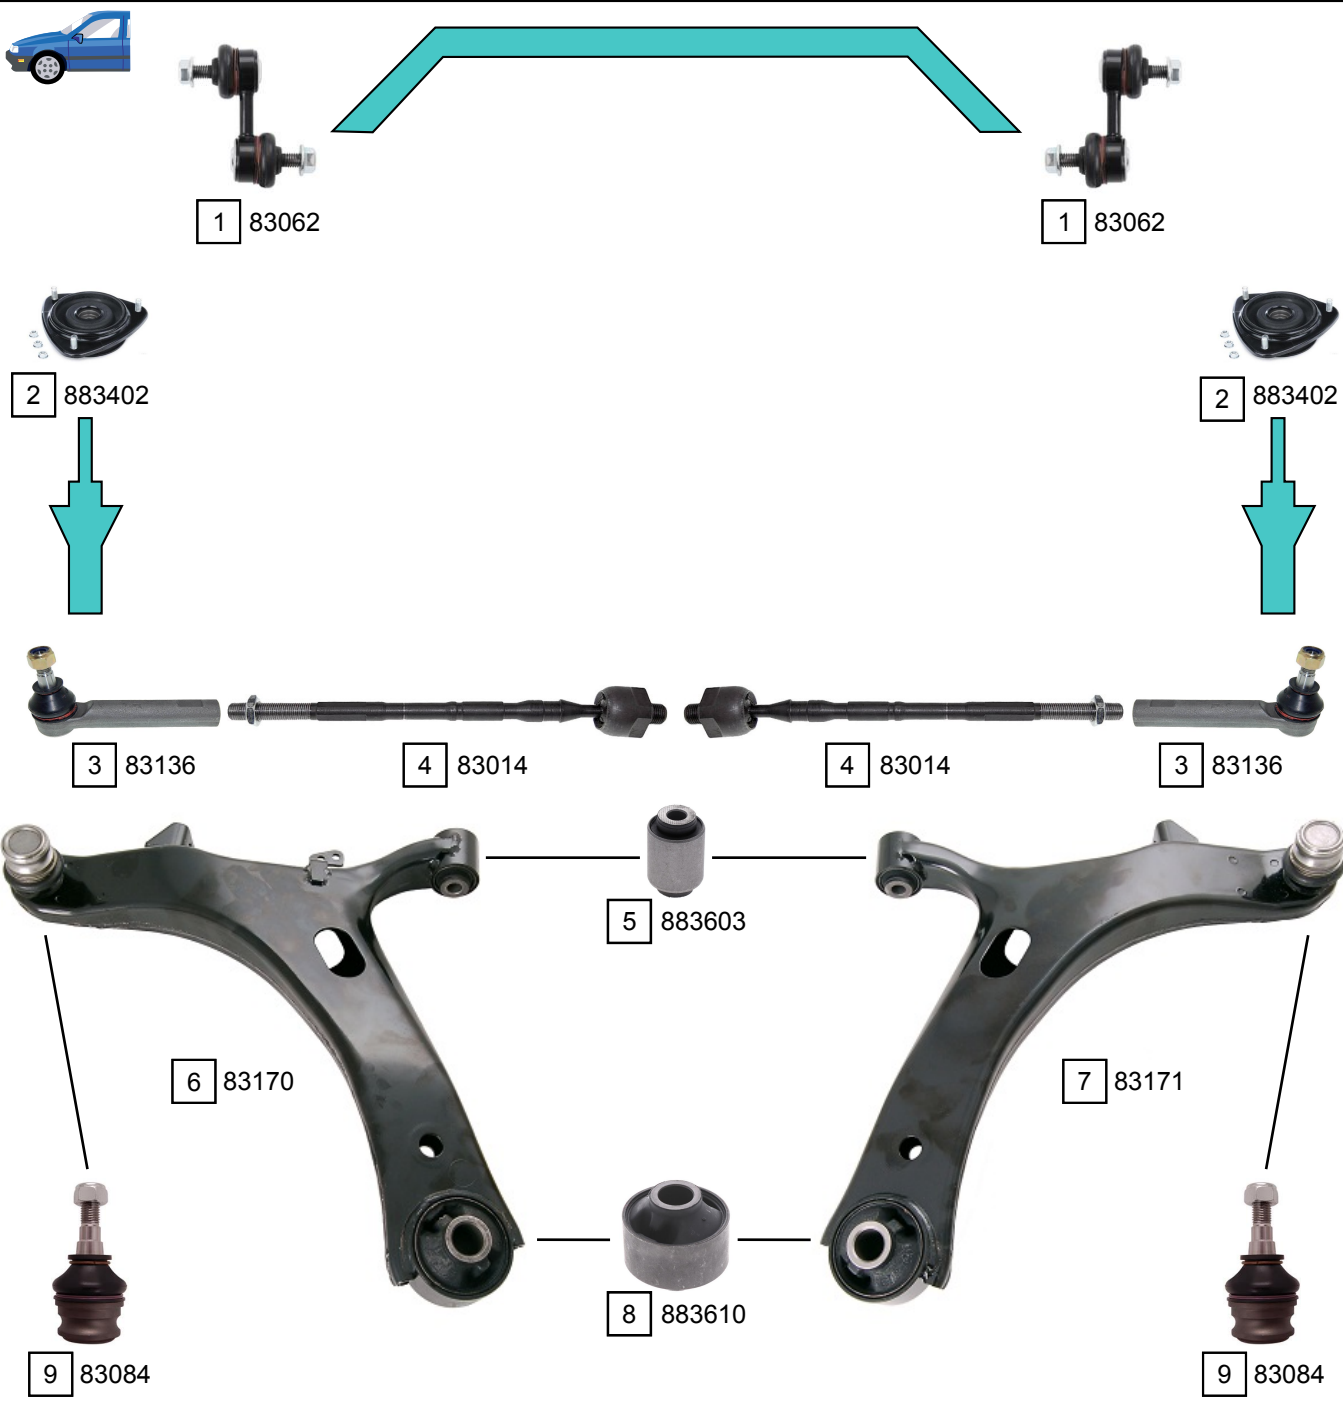

OUTBACK (BL, BP)

09/2003 - 06/2010

Ref.	Sidem Ref.	Description	OE-number	Measures	Ref.	Sidem Ref.	Description	OE-number	Measures
1	83062	stabilizer link	20470 SA000	L:60	6	83170	TCA left wbj	20202 AG191	c:15.7
2	883402	strut mount	20320 AG000	di:15	7	83171	TCA right wbj	20202 AG181	c:15.7
3	83136	tie rod end	34161 SA000	c:13.1 th:FM14X1.5R	8	883610	silentblock for TCA	20204 CA010	di:19.2 do:60
4	83014	axial joint	34160 AE001	th:MM16X1.5R L:302	9	83084	ball joint lower	21067 GA050	c:15.7 do:38
5	883603	silentblock for TCA	20204 CA000	di:12.4 do:37.1	10	83064	stabilizer link rear axle	20470 AE001	L:90