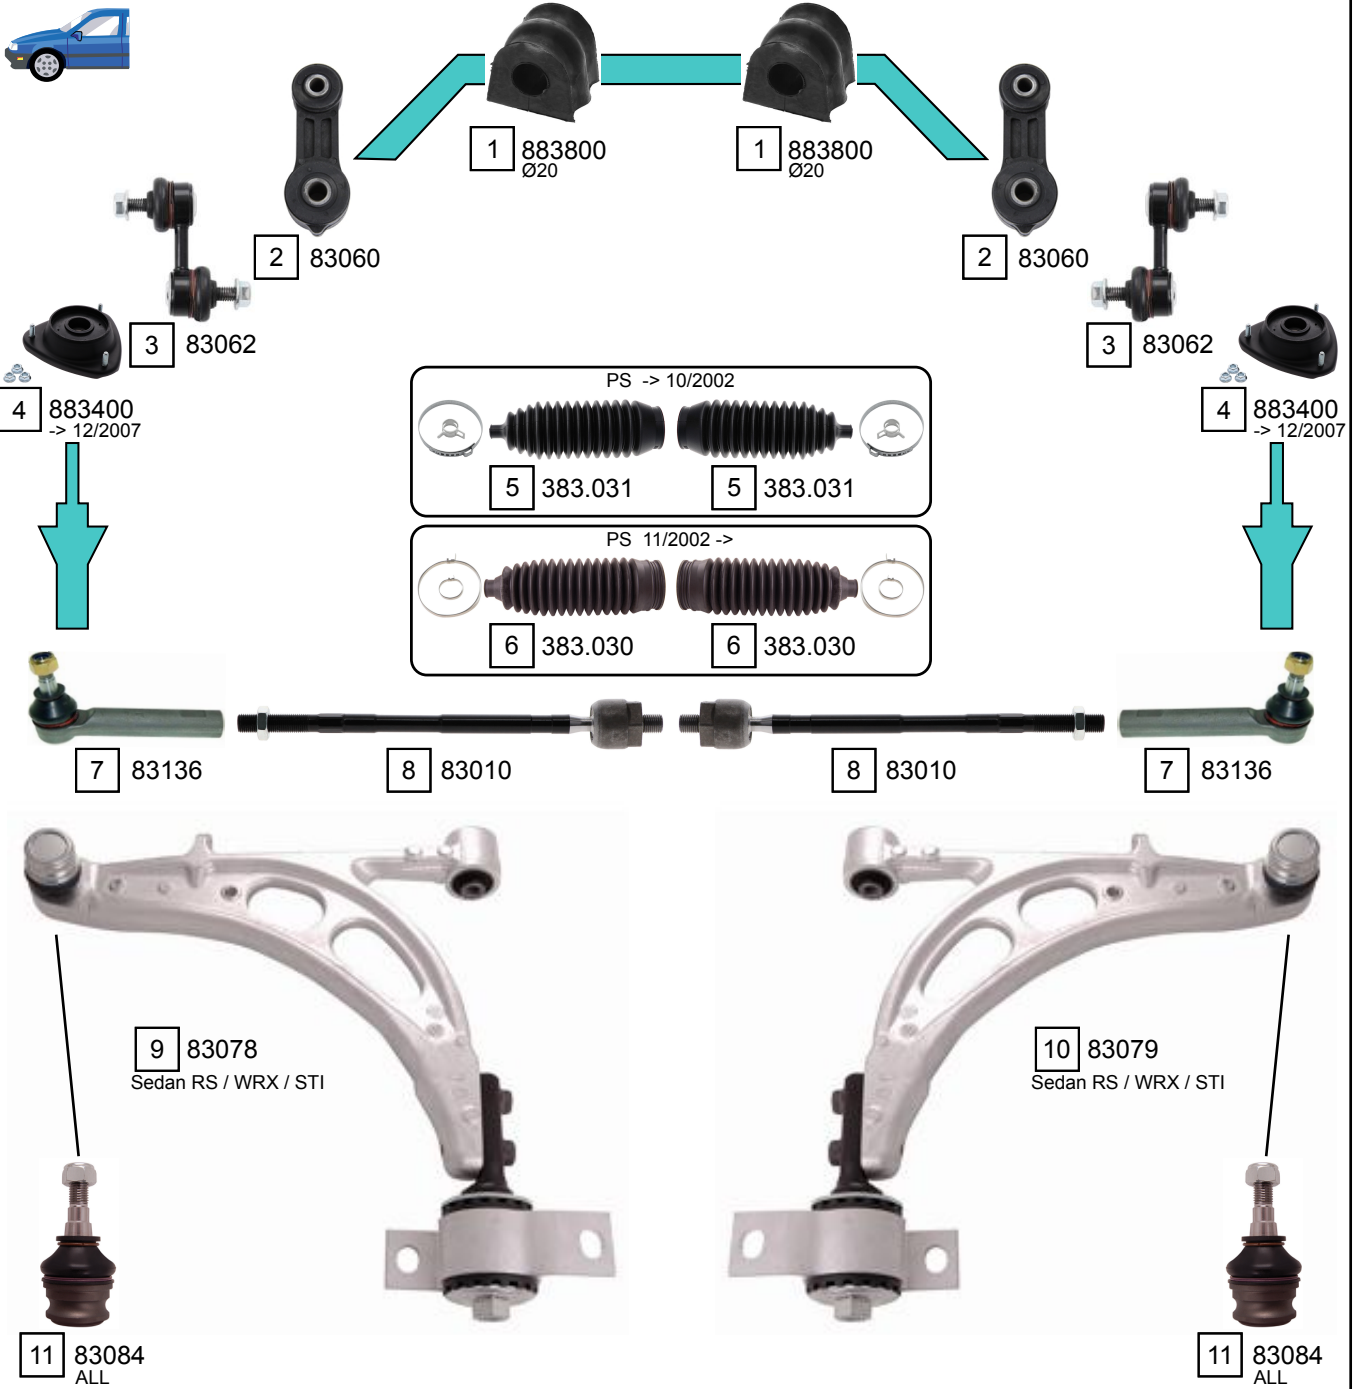

IMPREZA (GD-GG)

12/2000 - 06/2007

Ref.	Sidem Ref.	Description	OE-number	Measures	Ref.	Sidem Ref.	Description	OE-number	Measures
1	883800	stabilizer mounting	20401 AC011	di:18.8	8	83010	axial joint	34140 AA040	th:MM14X1.5R L:292
2	83060	stabilizer link	20420 AA004	L:65	9	83078	TCA left wbj	20202 FE671	c:15.7
3	83062	stabilizer link	20470 SA000	L:60	10	83079	TCA right wbj	20202 FE661	c:15.7
4	883400	strut mount	20320 AA100	di:15.2 do:100.2 L:51.4	11	83084	ball joint lower	21067 GA050	c:15.7 do:38
5	383.031	steering rack garter	34135 FC000	D:43 d:11 L:188	12	83061	stabilizer link rear axle	20481 AA001	L:100
6	383.030	steering rack garter	34137 SA000	D:45 d:15 L:173	13	83063	stabilizer link rear axle	20470 SA011	L:70
7	83136	tie rod end	34161 SA000	c:13.1 th:FM14X1.5R					