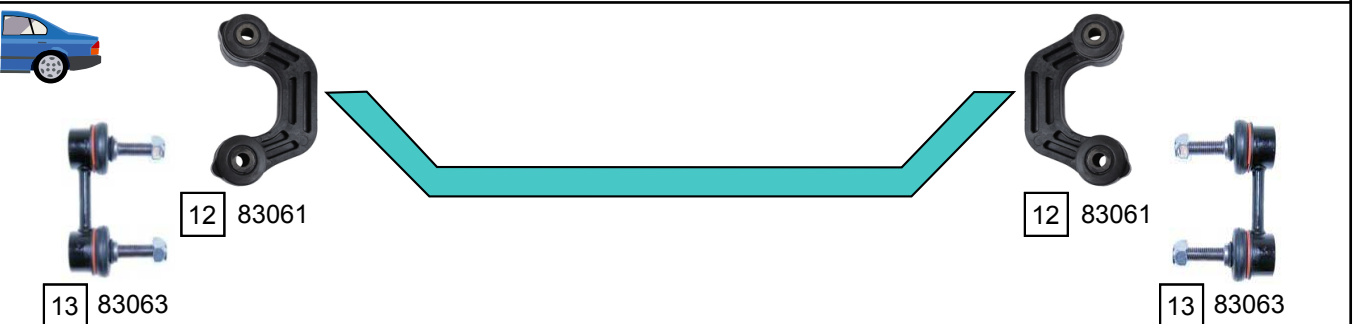

IMPREZA (GD-GG)

12/2000 - 06/2007

Ref.	Sidem Ref.	Description	OE-number	Measures	Ref.	Sidem Ref.	Description	OE-number	Measures
1	883800	stabilizer mounting	20401 AC011	di:18.8	8	83010	axial joint	34140 AA040	th:MM14X1.5R L:292
2	83060	stabilizer link	20420 AA004	L:65	9	83078	TCA left wbj	20202 FE671	c:15.7
3	83062	stabilizer link	20470 SA000	L:60	10	83079	TCA right wbj	20202 FE661	c:15.7
4	883400	strut mount	20320 AA100	di:15.2 do:100.2 L:51.4	11	83084	ball joint lower	21067 GA050	c:15.7 do:38
5	383.031	steering rack garter	34135 FC000	D:43 d:11 L:188	12	83061	stabilizer link rear axle	20481 AA001	L:100
6	383.030	steering rack garter	34137 SA000	D:45 d:15 L:173	13	83063	stabilizer link rear axle	20470 SA011	L:70
7	83136	tie rod end	34161 SA000	c:13.1 th:FM14X1.5R					