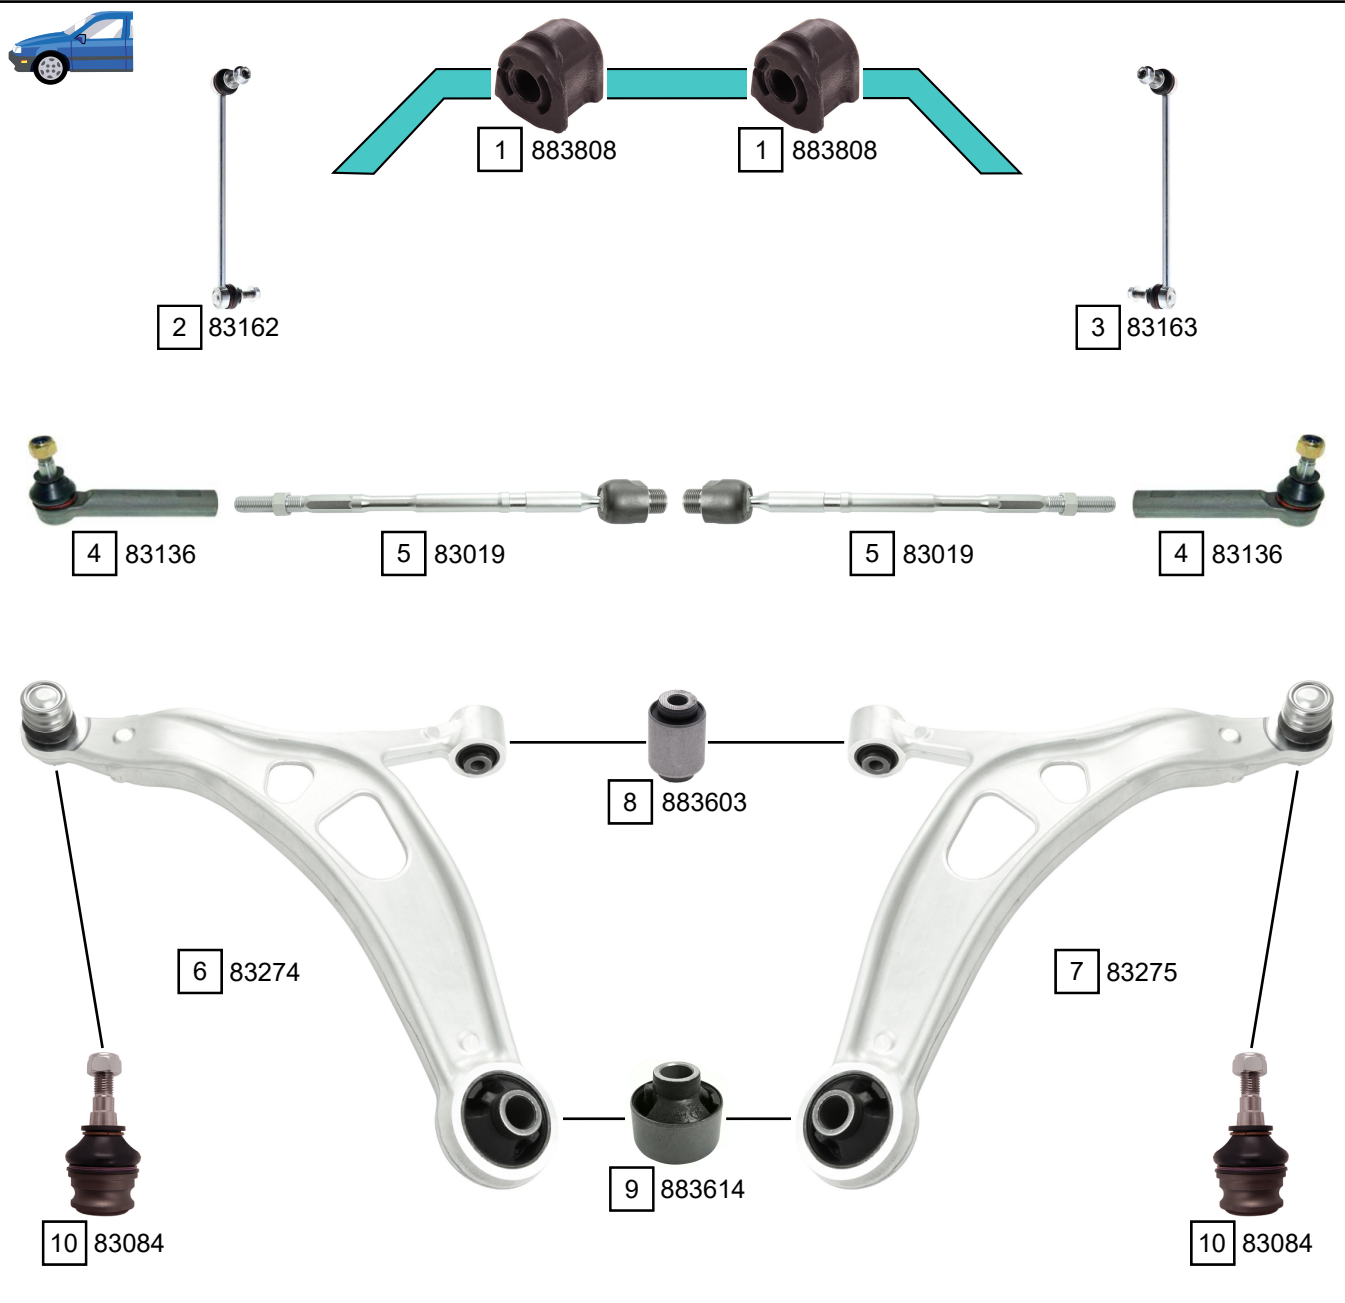

OUTBACK (BT)

09/2019 ->

Ref.	Sidem Ref.	Description	OE-number	Measures	Ref.	Sidem Ref.	Description	OE-number	Measures
1	883808	stabiliser mounting	20414 SG000	di:22.5	7	83275	TCA right wbj	20202 AN000	c:15.5
2	83162	stabiliser link left	20420 FL030	L:315	8	883603	silentblock for TCA	20204 CA000	di:12.4 do:37.1
3	83163	stabiliser link right	20420 FL020	L:315	9	883614	silentblock for TCA	20204 FL020	di:19.2 do:60
4	83136	tie rod end	34161 SA000	c:13.1 th:FM14X1.5R	10	83084	ball joint lower	21067 GA050	c:15.7 do:38
5	83019	axial joint	34160 AN010	th:MM20X1.5R L:333	11	83065	stabiliser link rear axle	20470 AJ010	L:107
6	83274	TCA left wbj	20202 AN010	c:15.5	12	883905	stabiliser mounting	20464 AN000	di:17