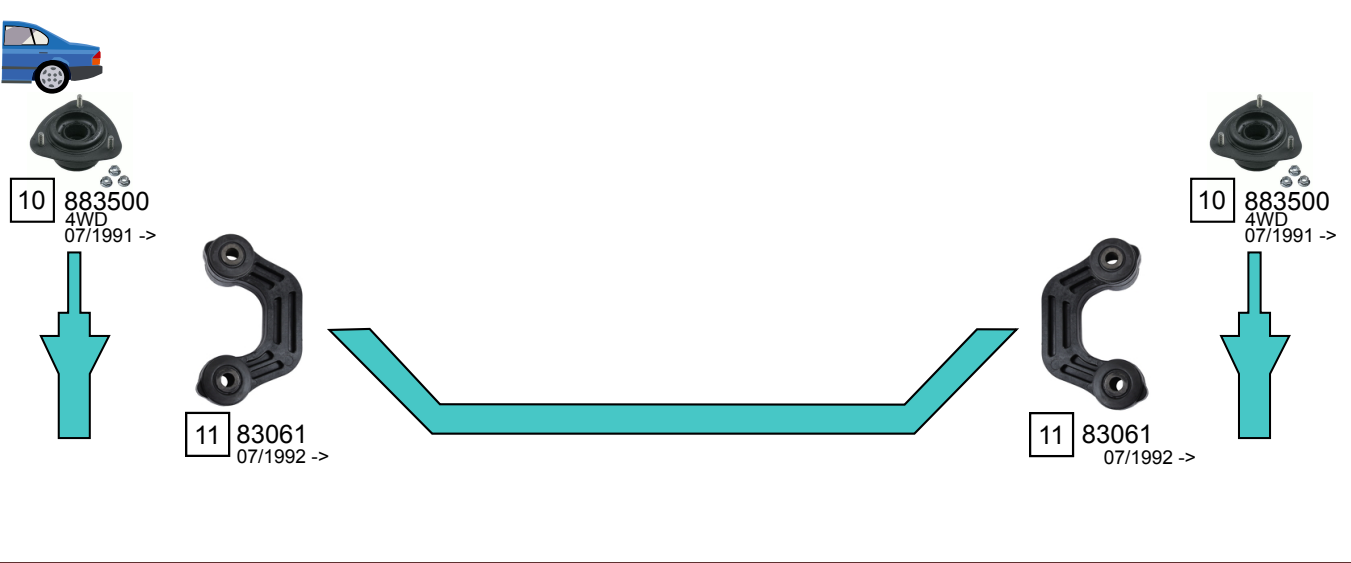

LEGACY I (BC)

01/1989 - 08/1994

Ref.	Sidem Ref.	Description	OE-number	Measures	Ref.	Sidem Ref.	Description	OE-number	Measures
1	883801	stabilizer mounting	20401 AA020	di:16	7	883604	silentblock for TCA left	20201 AC110	di:20.4
2	883803	stabilizer mounting	21047 GA821	di:18	8	883605	silentblock for TCA right	20201 AC100	di:20.4
3	83060	stabilizer link	20420 AA004	L:65	9	83084	ball joint lower	21067 GA050	c:15.7 do:38
4	883400	strut mount	20320 AA100	di:15.2 do:100.2 L:51.4	10	883500	strut mount	20370 FA200	di:15.6 do:70.8 L:56.5
5	83133	tie rod end right	31320 GA190	c:13.2 th:FM14X1.5R	11	83061	stabilizer link rear axle	20481 AA001	L:100
6	883601	silentblock for TCA	20201 AA000	di:12.2 do:37.2					