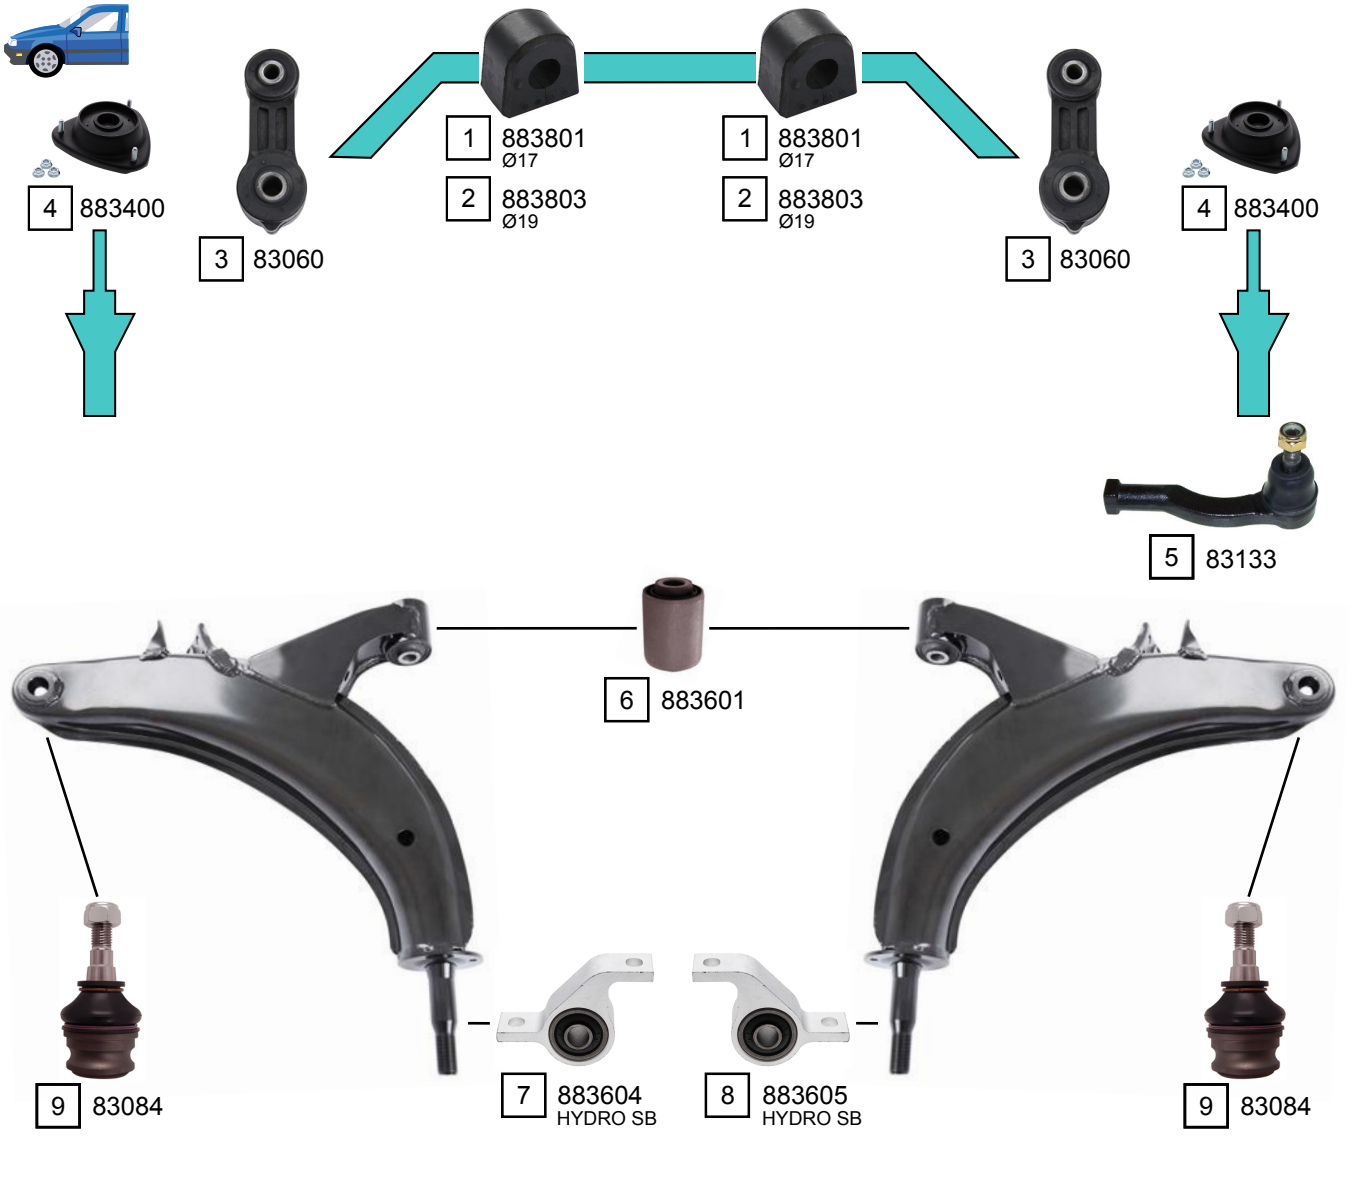

LEGACY I (BC)

01/1989 - 08/1994

Ref.	Sidem Ref.	Description	OE-number	Measures	Ref.	Sidem Ref.	Description	OE-number	Measures
1	883801	stabilizer mounting	20401 AA020	di:16	7	883604	silentblock for TCA left	20201 AC110	di:20.4
2	883803	stabilizer mounting	21047 GA821	di:18	8	883605	silentblock for TCA right	20201 AC100	di:20.4
3	83060	stabilizer link	20420 AA004	L:65	9	83084	ball joint lower	21067 GA050	c:15.7 do:38
4	883400	strut mount	20320 AA100	di:15.2 do:100.2 L:51.4	10	883500	strut mount	20370 FA200	di:15.6 do:70.8 L:56.5
5	83133	tie rod end right	31320 GA190	c:13.2 th:FM14X1.5R	11	83061	stabilizer link rear axle	20481 AA001	L:100
6	883601	silentblock for TCA	20201 AA000	di:12.2 do:37.2					