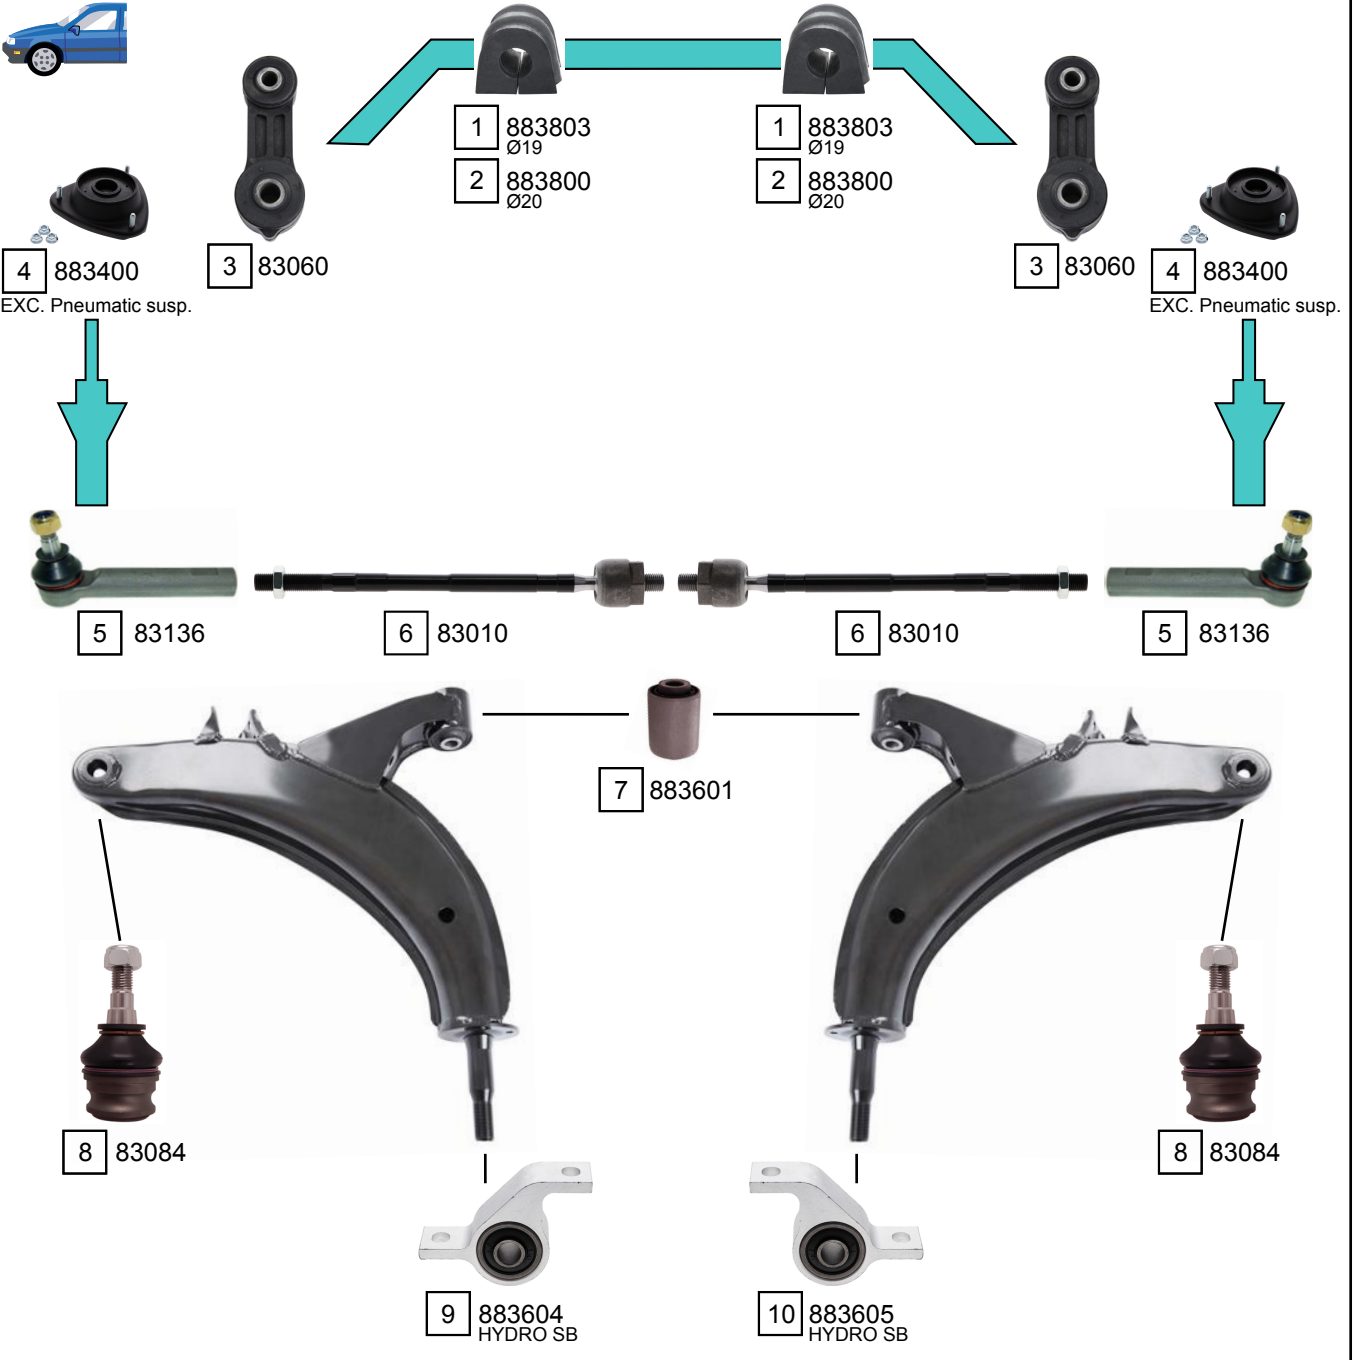

LEGACY II (BD-BG)

01/1994 - 03/1999

Ref.	Sidem Ref.	Description	OE-number	Measures	Ref.	Sidem Ref.	Description	OE-number	Measures
1	883803	stabilizer mounting	21047 GA821	di:18	7	883601	silentblock for TCA	20201 AA000	di:12.2 do:37.2
2	883800	stabilizer mounting	20401 AC011	di:18.8	8	83084	ball joint lower	21067 GA050	c:15.7 do:38
3	83060	stabilizer link	20420 AA004	L:65	9	883604	silentblock for TCA left	20201 AC110	di:20.4
4	883400	strut mount	20320 AA100	di:15.2 do:100.2 L:51.4	10	883605	silentblock for TCA right	20201 AC100	di:20.4
5	83136	tie rod end	34161 SA000	c:13.1 th:FM14X1.5R	11	83061	stabilizer link rear axle	20481 AA001	L:100
6	83010	axial joint	34140 AA040	th:MM14X1.5R L:292					