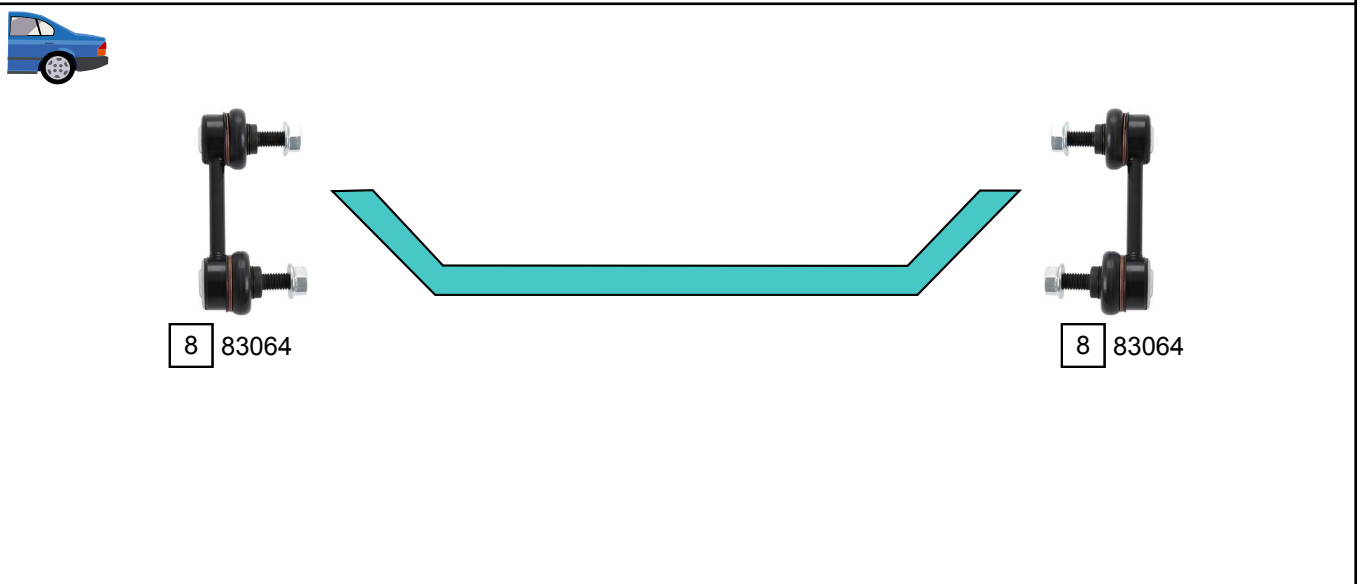

LEGACY III (BE-BH)

04/1999 - 08/2003

Ref.	Sidem Ref.	Description	OE-number	Measures	Ref.	Sidem Ref.	Description	OE-number	Measures
1	883803	stabilizer mounting	21047 GA821	di:18	5	83136	tie rod end	34161 SA000	c:13.1 th:FM14X1.5R
2	83060	stabilizer link	20420 AA004	L:65	6	83012	axial joint	31310 GA152	th:MM14X1.5R L:292
3	883400	strut mount	20320 AA100	di:15.2 do:100.2 L:51.4	7	83084	ball joint lower	21067 GA050	c:15.7 do:38
4	383.031	steering rack gaiter	34135 FC000	D:43 d:11 L:188	8	83064	stabilizer link rear axle	20470 AE001	L:90