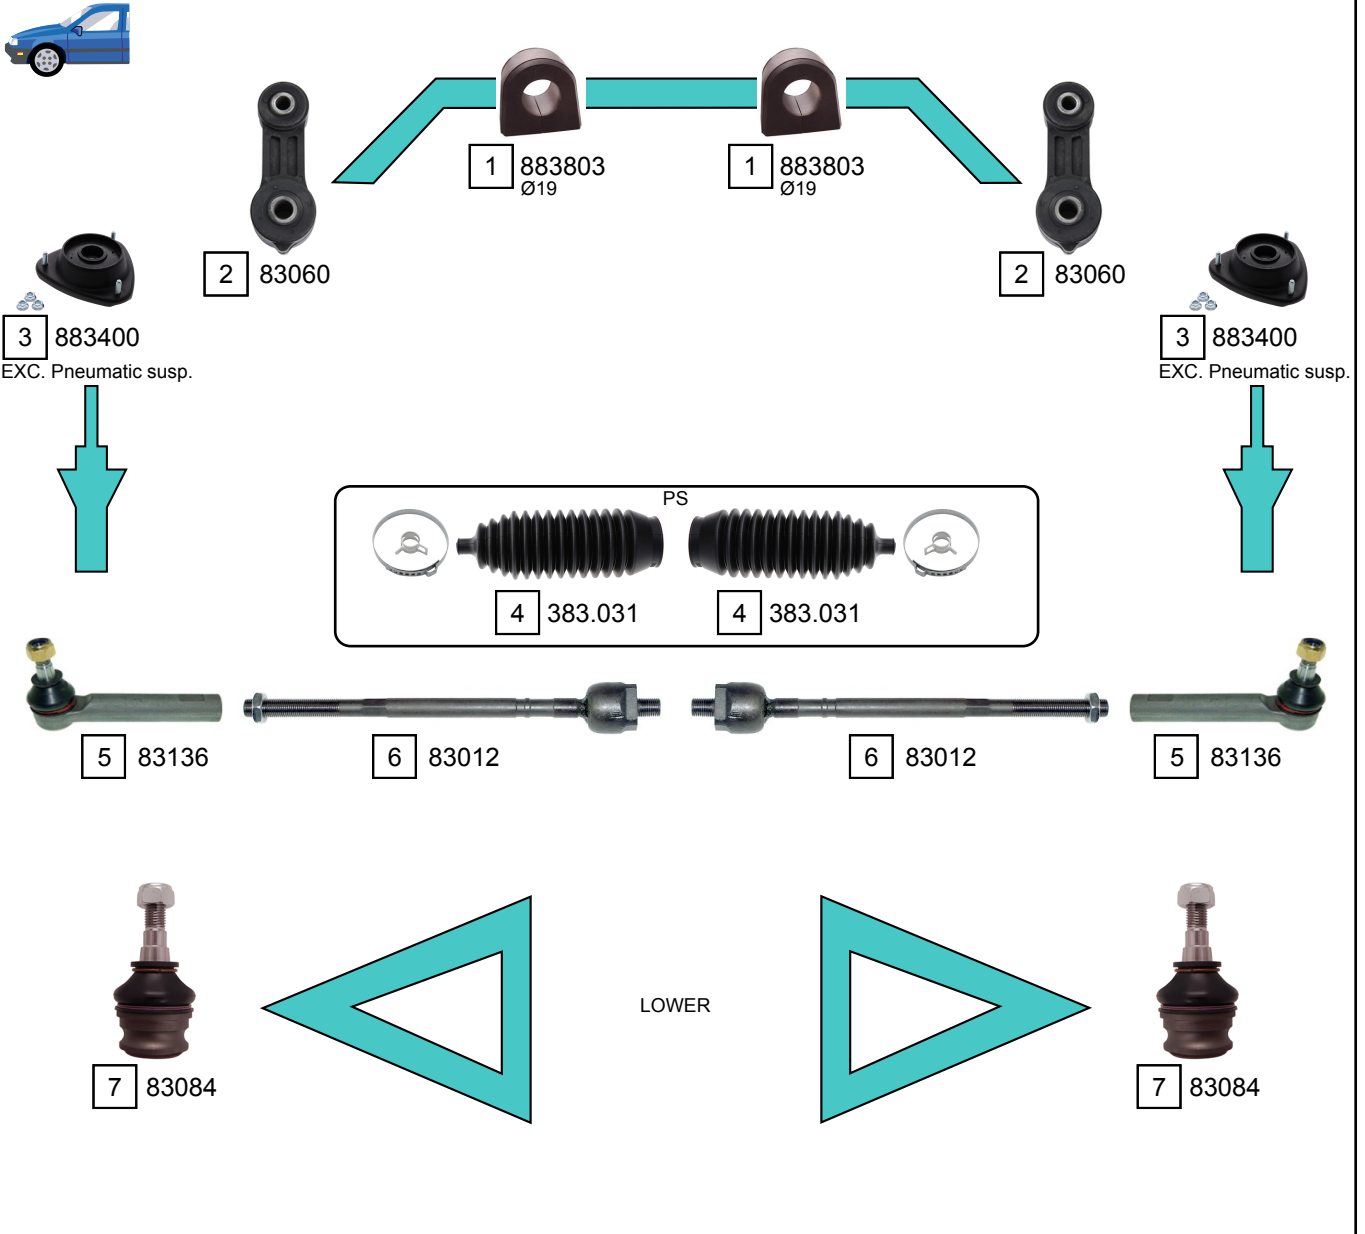

LEGACY III (BE-BH)

04/1999 - 08/2003

Ref.	Sidem Ref.	Description	OE-number	Measures	Ref.	Sidem Ref.	Description	OE-number	Measures
1	883803	stabilizer mounting	21047 GA821	di:18	5	83136	tie rod end	34161 SA000	c:13.1 th:FM14X1.5R
2	83060	stabilizer link	20420 AA004	L:65	6	83012	axial joint	31310 GA152	th:MM14X1.5R L:292
3	883400	strut mount	20320 AA100	di:15.2 do:100.2 L:51.4	7	83084	ball joint lower	21067 GA050	c:15.7 do:38
4	383.031	steering rack gaiter	34135 FC000	D:43 d:11 L:188	8	83064	stabilizer link rear axle	20470 AE001	L:90