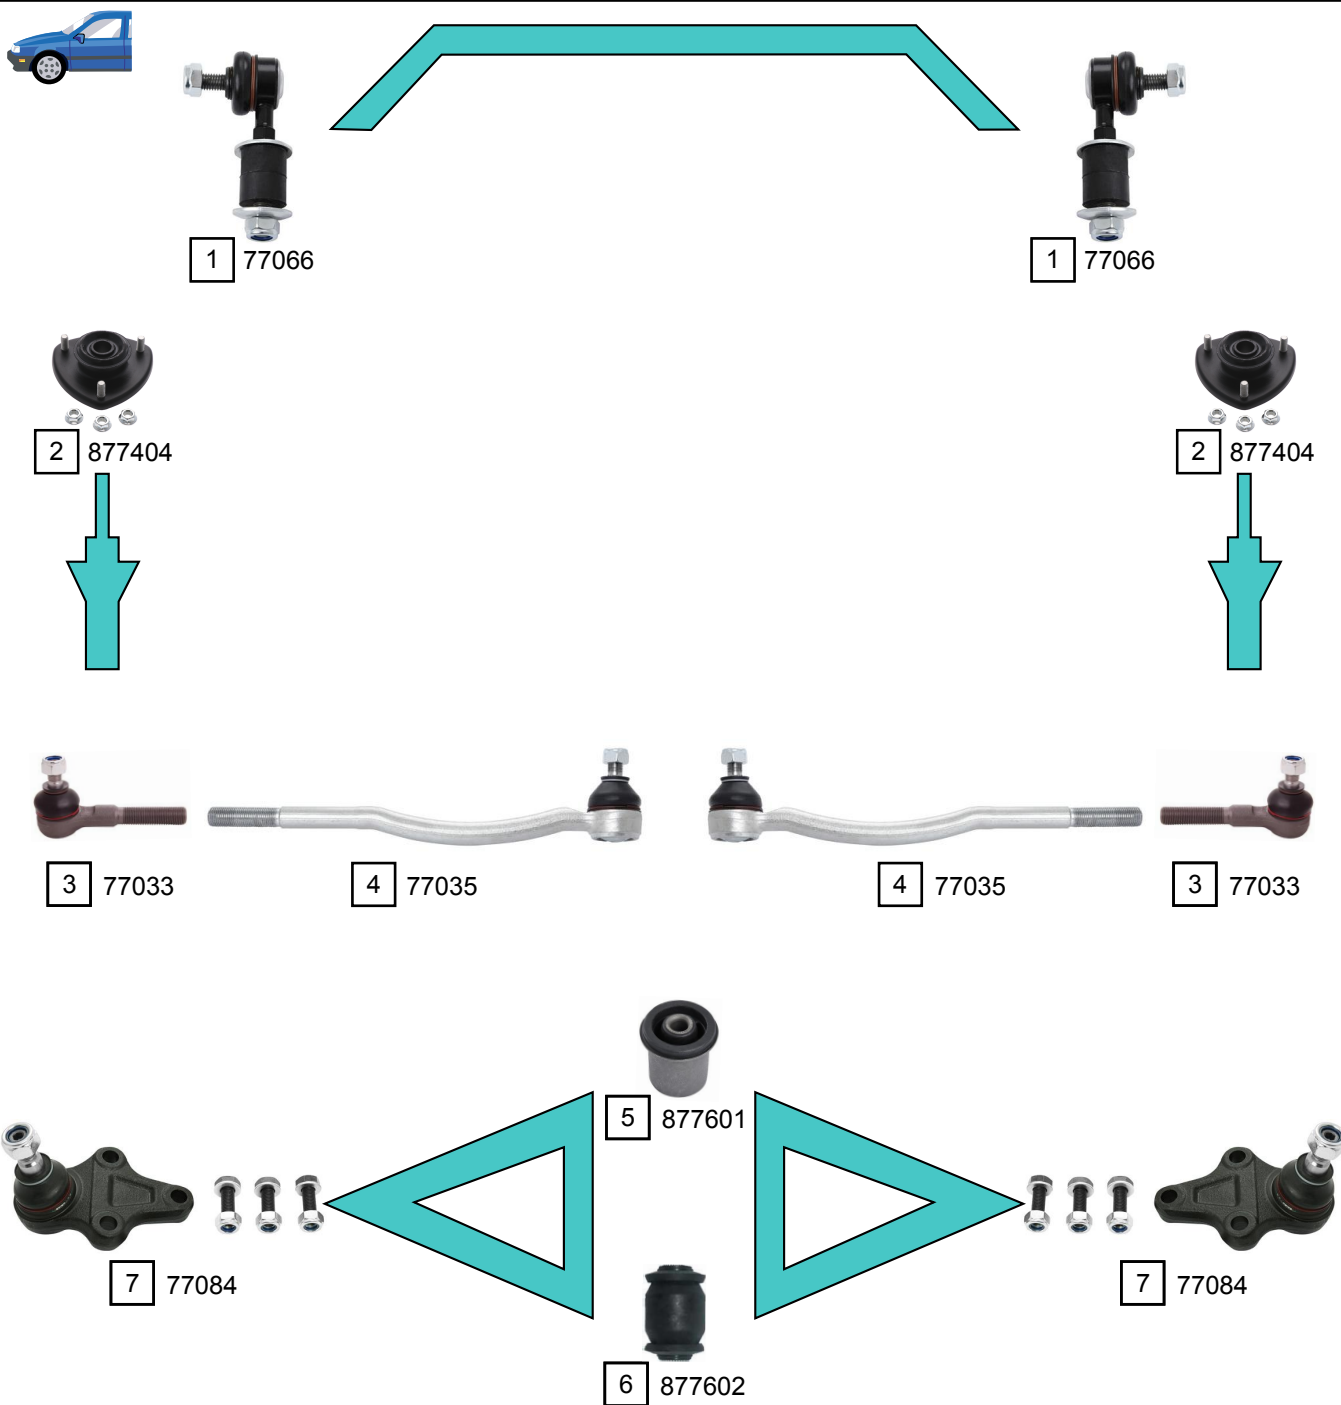

VITARA (ESCUDO) (ET, TA)

05/1988 - 03/1998

Ref.	Sidem Ref.	Description	OE-number	Measures	Ref.	Sidem Ref.	Description	OE-number	Measures
1	77066	stabilizer link	42420 65D00	L:89	5	877601	silentblock for TCA	09319 12044	di:12.5 do:45.5
2	877404	strut mount	41810 60A01	di:17.6 do:58.5 L:37	6	877602	silentblock for TCA	09319 14007	di:14.5 do:41.5
3	77033	tie rod end	48810 77E00	c:12.5 th:MM16x1.5R	7	77084	ball joint lower	45700 60A00	c:16
4	77035	tie rod end	48820 77E00	c:12.6 th:MM16x1.5L					