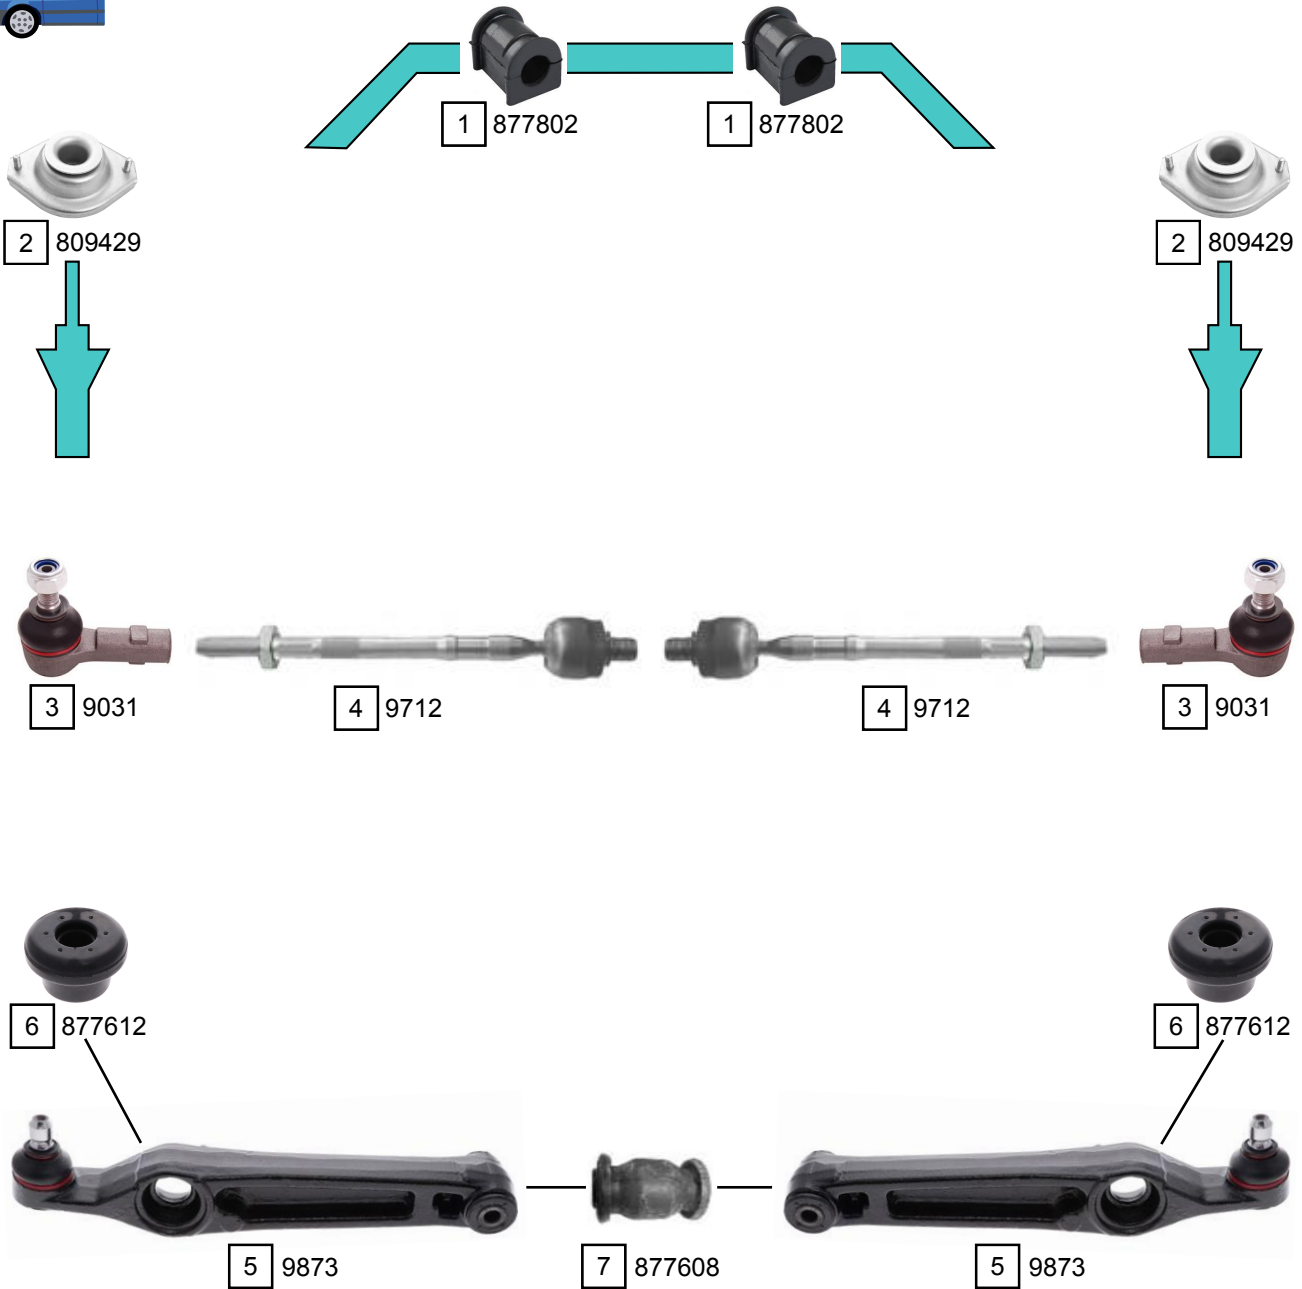

IGNIS II (MH -RM413-RM415)

09/2003 ->

Ref.	Sidem Ref.	Description	OE-number	Measures	Ref.	Sidem Ref.	Description	OE-number	Measures
1	877802	stabilizer mounting	42431 70B42	di:21.5	5	9873	TCA wbj	45200 83E00	c:14.9 L:293
2	809429	strut mount	41710 80G10	di:12.3 L:48	6	877612	silentblock for TCA	42451 76G00	di:16 do:36
3	9031	tie rod end	48810 83E02	c:13.1 th:FM12x1.25R	7	877608	silentblock for TCA	09319 10030	di:10.3 do:27.5
4	9712	axial joint	48830 86G00	th:MM14X1.5R L:247					