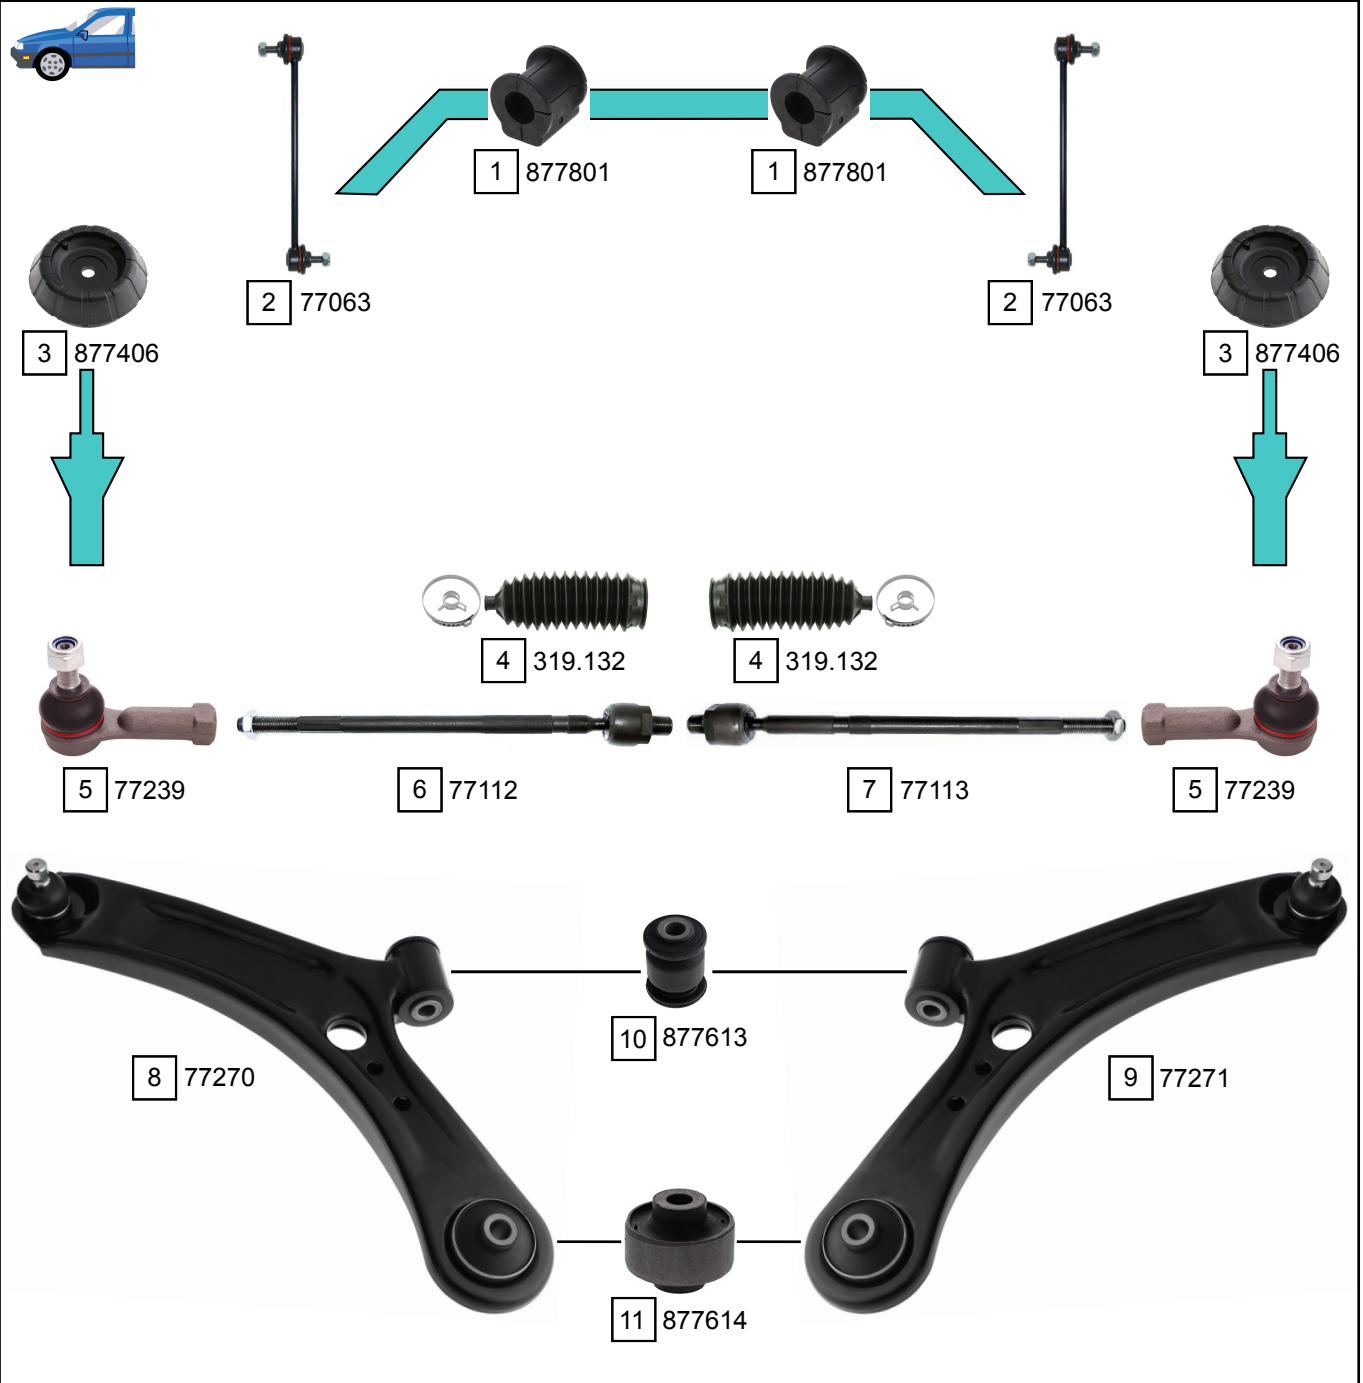

SX4 (EY, GY / RW415-416-419)

06/2006 - 03/2014

Ref.	Sidem Ref.	Description	OE-number	Measures	Ref.	Sidem Ref.	Description	OE-number	Measures
1	877801	stabilizer mounting	42431 79J00	di:22.5	7	77113	axial joint	48830 79J00	th:MM16X1R L:334
2	77063	stabilizer link	42420 77M00	L:270	8	77270	TCA left wbj	45202 79J00	c:16.5
3	877406	strut mount	41710 80J00	di:12 do:114.5 L:44	9	77271	TCA right wbj	45201 79J00	c:16.5
4	319.132	steering rack gater	48571 79J00	D:44 d:13 L:175	10	877613	silentblock for TCA	45261 79J00	di:14.3 do:43.5
5	77239	tie rod end	48810 79J00	c:13 th:FM14X1.5R	11	877614	silentblock for TCA	Part of	di:14.3 do:60
6	77112	axial joint	48830 79J10	th:MM16X1R L:334	12	877302	mounting axle body	46221 79J00	di:12.2 do:65.1