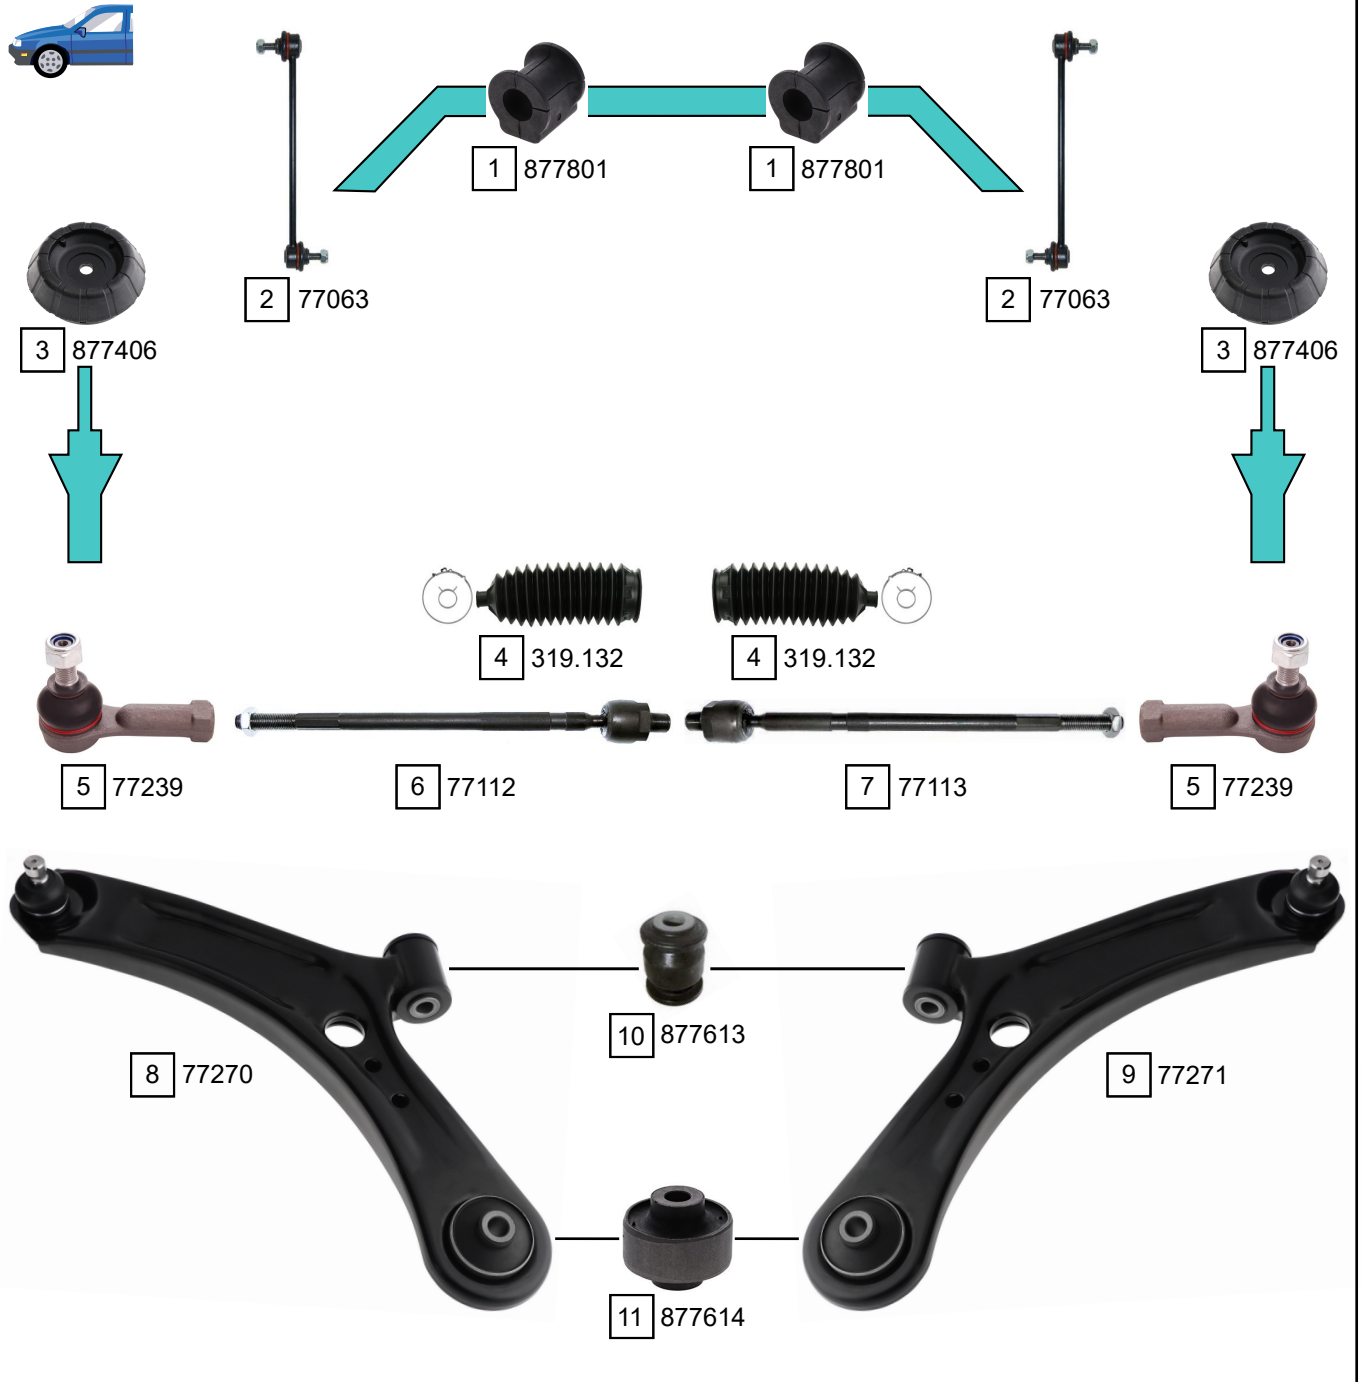

SX4 (EY, GY / RW415-416-419)

06/2006 - 03/2014

Ref.	Sidem Ref.	Description	OE-number	Measures	Ref.	Sidem Ref.	Description	OE-number	Measures
1	877801	stabiliser mounting	42431 79J00	di:22.5	7	77113	axial joint	48830 79J00	th:MM16X1R L:334
2	77063	stabiliser link	42420 77M00	L:270	8	77270	TCA left wbj	45202 79J00	c:16.5
3	877406	strut mount	41710 80J00	di:12 do:114.5 L:44	9	77271	TCA right wbj	45201 79J00	c:16.5
4	319.132	steering rack gater	48571 79J00	D:44 d:13 L:175	10	877613	silentblock for TCA	45261 79J00	di:14.3 do:43.5
5	77239	tie rod end	48810 79J00	c:13 th:FM14X1.5R	11	877614	silentblock for TCA	Part of	di:14.3 do:60
6	77112	axial joint	48830 79J10	th:MM16X1R L:334	12	877302	mounting axle body	46221 79J00	di:12.2 do:65.1