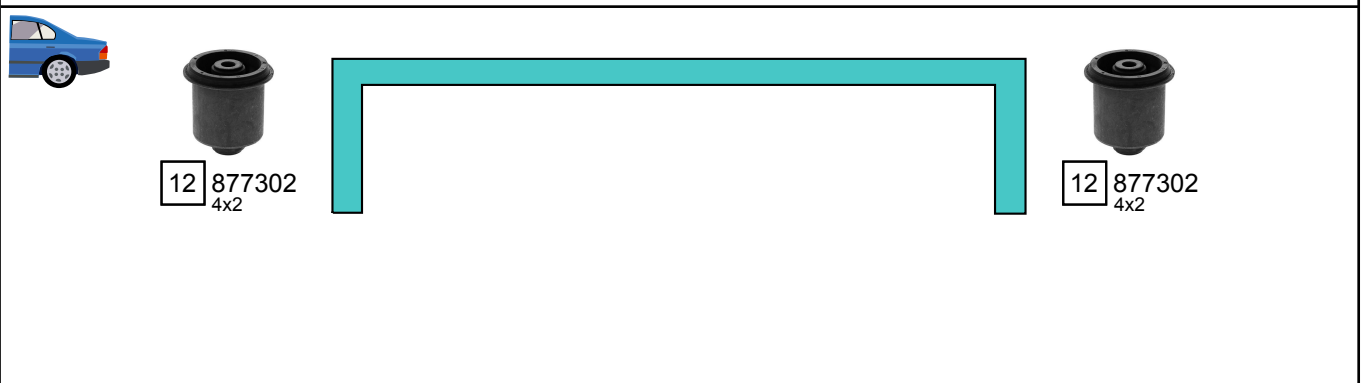

SX4 (EY, GY / RW415-416-419)

06/2006 - 03/2014

Ref.	Sidem Ref.	Description	OE-number	Measures	Ref.	Sidem Ref.	Description	OE-number	Measures
1	877801	stabilizer mounting	42431 79J00	di:22.5	7	77113	axial joint	48830 79J00	th:MM16X1R L:334
2	77063	stabilizer link	42420 77M00	L:270	8	77270	TCA left wbj	45202 79J00	c:16.5
3	877406	strut mount	41710 80J00	di:12 do:114.5 L:44	9	77271	TCA right wbj	45201 79J00	c:16.5
4	319.132	steering rack gater	48571 79J00	D:44 d:13 L:175	10	877613	silentblock for TCA	45261 79J00	di:14.3 do:43.5
5	77239	tie rod end	48810 79J00	c:13 th:FM14X1.5R	11	877614	silentblock for TCA	Part of	di:14.3 do:60
6	77112	axial joint	48830 79J10	th:MM16X1R L:334	12	877302	mounting axle body	46221 79J00	di:12.2 do:65.1