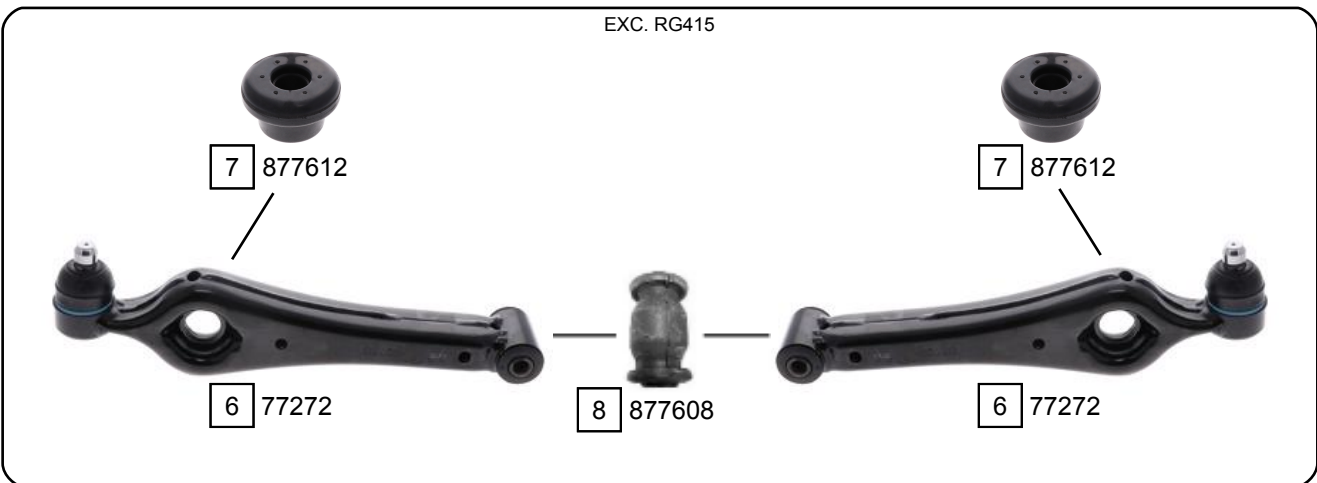

IGNIS I (FH-RG413-RG415)

10/2000 - 12/2005

EXC. RG415

Ref.	Sidem Ref.	Description	OE-number	Measures	Ref.	Sidem Ref.	Description	OE-number	Measures
1	877802	stabilizer mounting	42431 70B42	di:21.5	5	77232	tie rod end	48810 76G00	c:12.7 th:FM12X1.25R
2	377.031	steering rack gaiter	48572 M82000	D:43 d:10 L:176	6	77272	TCA wbj	45200 76G21	c:15
3	377.030	steering rack gaiter	48571 M82000	D:46 d:10 L:166	7	877612	silentblock for TCA	42451 76G00	di:16 do:36
4	77016	axial joint	48830 78F00	th:FM14X1.5R L:250	8	877608	silentblock for TCA	09319 10030	di:10.3 do:27.5