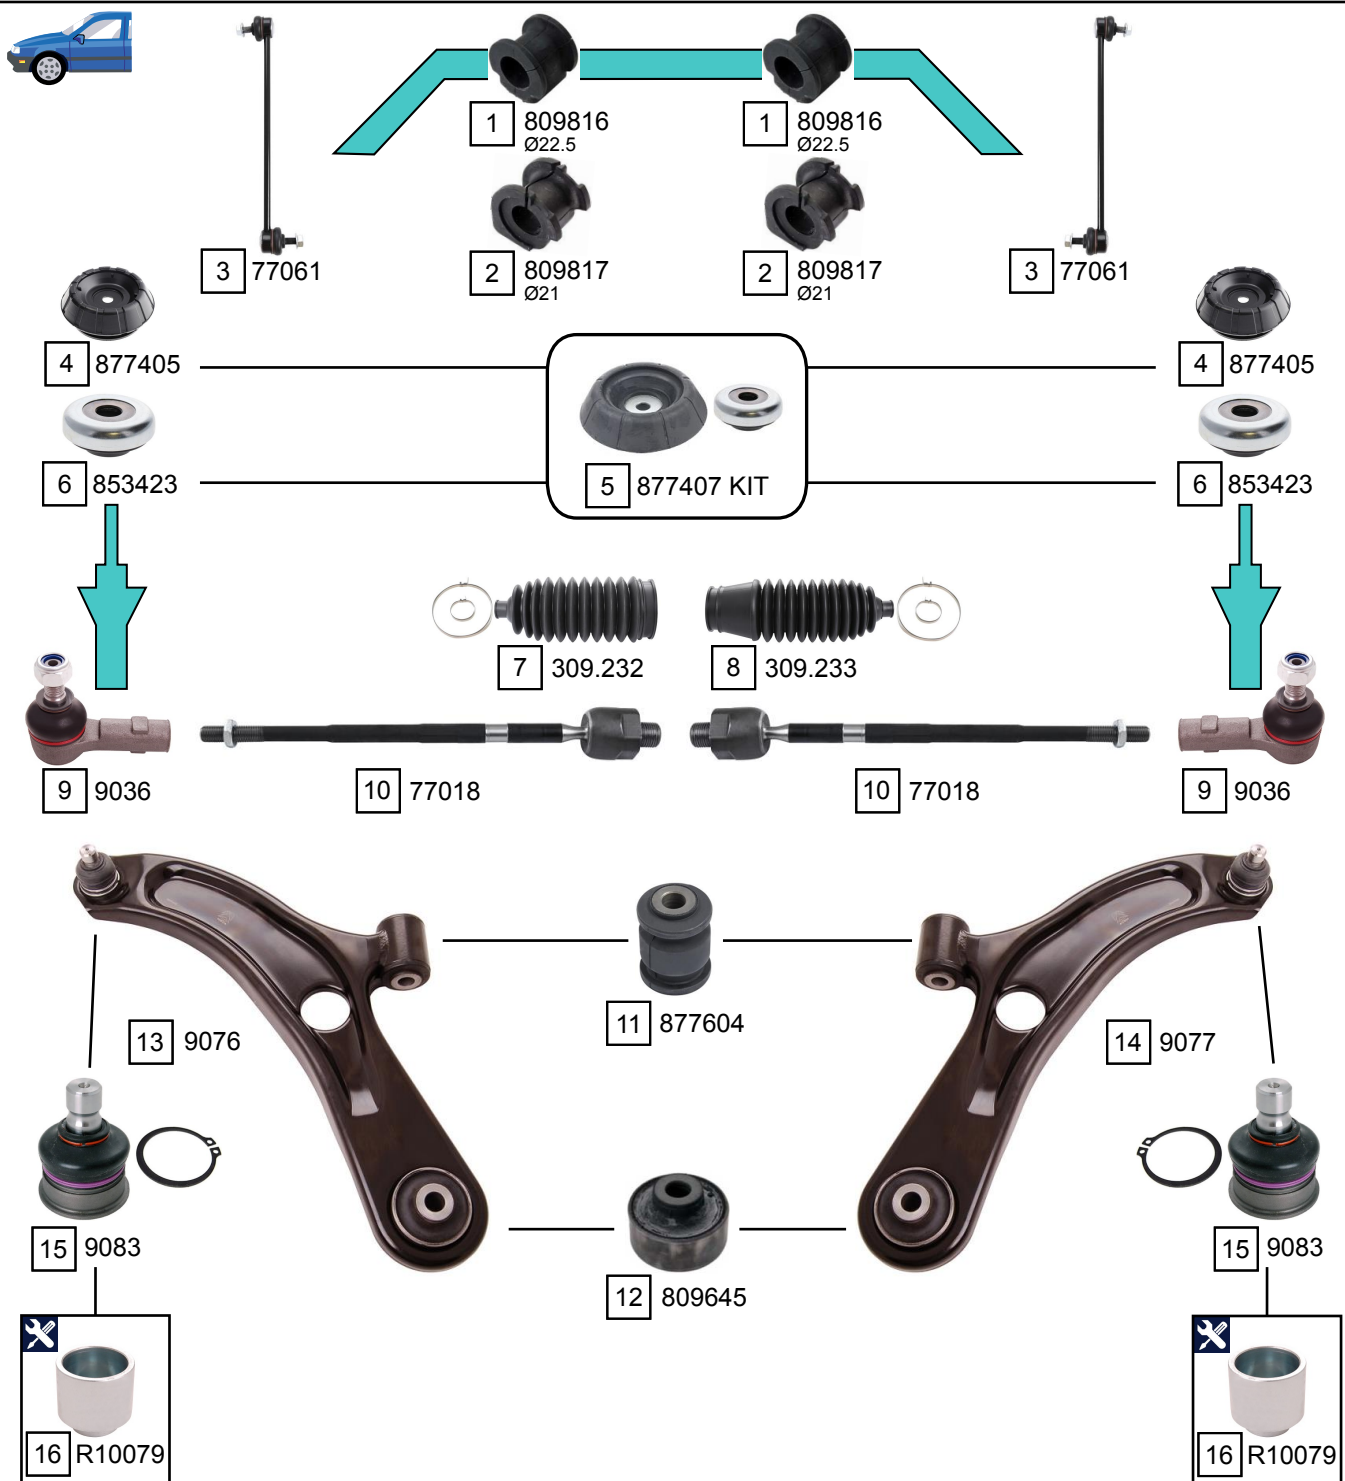

SPLASH

01/2008 ->

Ref.	Sidem Ref.	Description	OE-number	Measures	Ref.	Sidem Ref.	Description	OE-number	Measures
1	809816	stabilizer mounting	42431 51K40 000	di:22.5	10	77018	axial joint	48830 63J00	th:MM18x1.5R L:306
2	809817	stabilizer mounting	42431 51K00	di:20.5	11	877604	silentblock for TCA	45530 62J00	di:14.2 do:43
3	77061	stabilizer link	42420 62J00	L:300	12	809645	silentblock for TCA	Part of	di:14.2 do:60
4	877405	strut mount	41710 51K00	di:12.2 do:114 L:41.5	13	9076	TCA left wbj	45202 72K00	c:16.5
5	877407 KIT	strut mount kit	41710 62J10 S1	di:12 do:114	14	9077	TCA right wbj	45201 72K00	c:16.5
6	853423	bearing	41741 58J00	di:12.2 do:45.3 L:18.9	15	9083	ball joint	Part of	c:16.5 do:40.2
7	309.232	steering rack gaiter	48571 63J00	D:51 d:13 L:152	16	R10079	mounting tool ring ø46 ø38	TOOL	di:38 do:46
8	309.233	steering rack gaiter	48572 63J00	D:39 d:13 L:185	17	877301	mounting axle body	46221 51K10	di:12.3 do:55
9	9036	tie rod end	48810 63J00	c:13 th:FM12x1.25R					