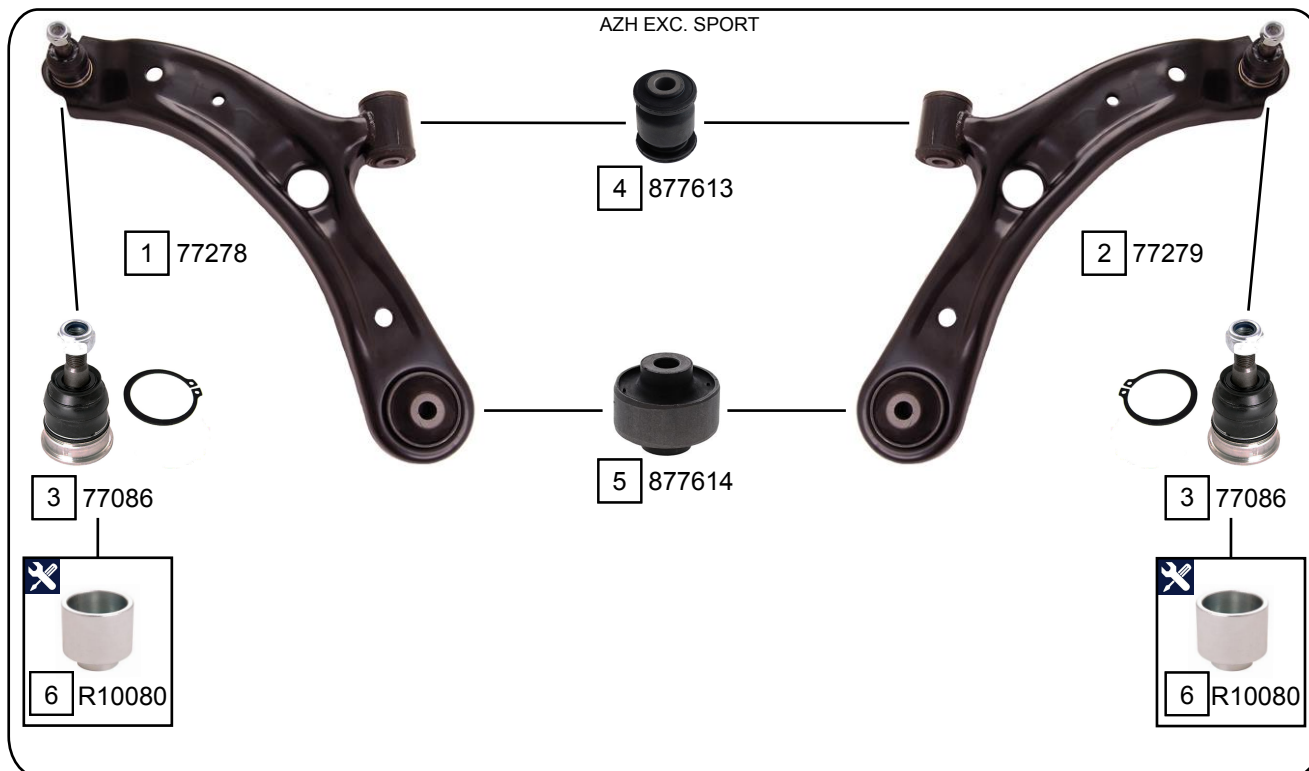

SWIFT IV (FZ, NZ / AZG, AZH)

10/2010 ->

Ref.	Sidem Ref.	Description	OE-number	Measures	Ref.	Sidem Ref.	Description	OE-number	Measures
1	77278	TCA left wbj	45202 71L00	c:13.3	5	877614	silentblock for TCA	Part of	di:14.3 do:60
2	77279	TCA right wbj	45201 71L00	c:13.3	6	R10080	mounting tool ring ø48 ø40	TOOL	di:40 do:48
3	77086	ball joint	Part of	c:13.4 do:40.3	7	877302	mounting axle body	46221 79J00	di:12.2 do:65.1
4	877613	silentblock for TCA	45261 79J00	di:14.3 do:43.5					