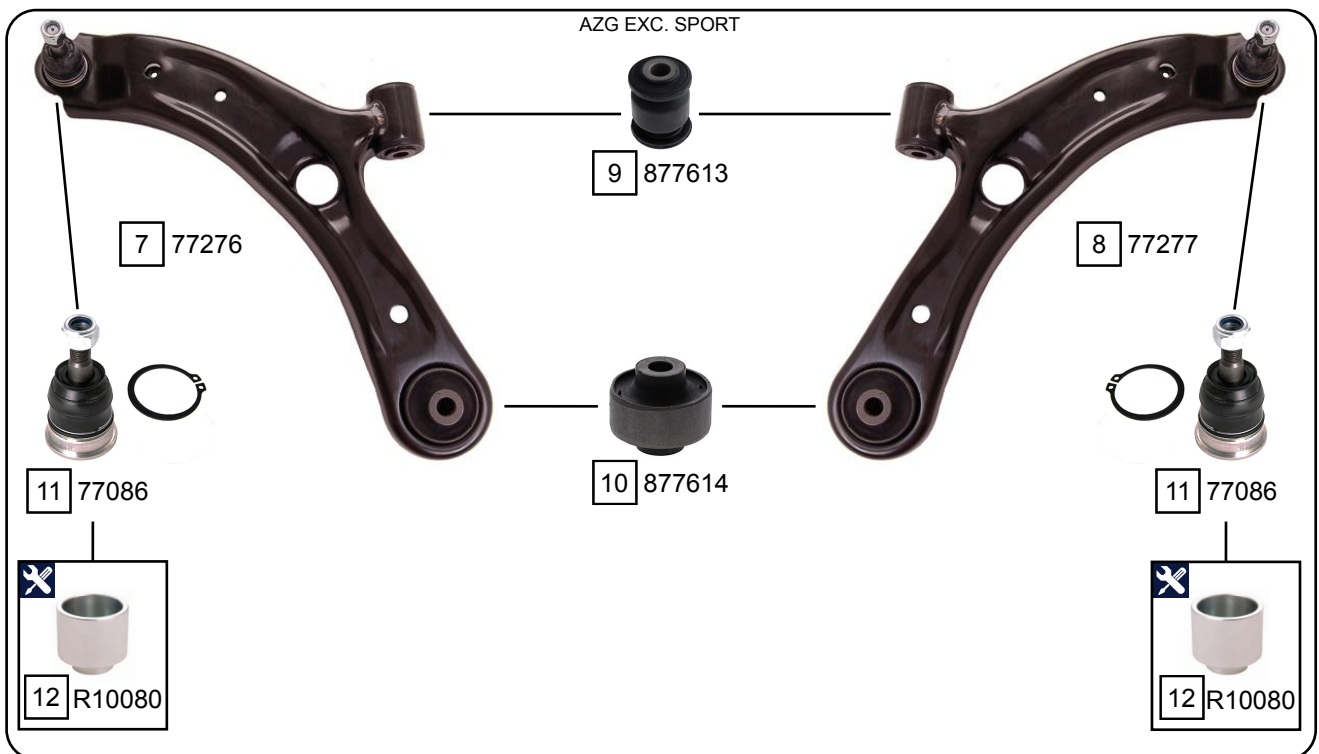

SWIFT IV (FZ, NZ / AZG, AZH)

10/2010 ->

Ref.	Sidem Ref.	Description	OE-number	Measures	Ref.	Sidem Ref.	Description	OE-number	Measures
1	877806	stabilizer mounting	42431 68L00	di:22.2	7	77276	TCA left wbj	45202 68L00	c:13.3
2	77063	stabilizer link	42420 77M00	L:270	8	77277	TCA right wbj	45201 68L10	c:13.3
3	377.036	steering rack gaiter	48571 68L00	D:45 d:14 L:170	9	877613	silentblock for TCA	45261 79J00	di:14.3 do:43.5
4	77038	tie rod end left	48820 68L00	c:13 th:FM14X1.5R	10	877614	silentblock for TCA	Part of	di:14.3 do:60
5	77039	tie rod end right	48810 68L00	c:13 th:FM14X1.5R	11	77086	ball joint	Part of	c:13.4 do:40.3
6	77115	axial joint	48830 68L00	th:MM18X1.5R L:186	12	R10080	mounting tool ring ø48 ø40	TOOL	di:40 do:48