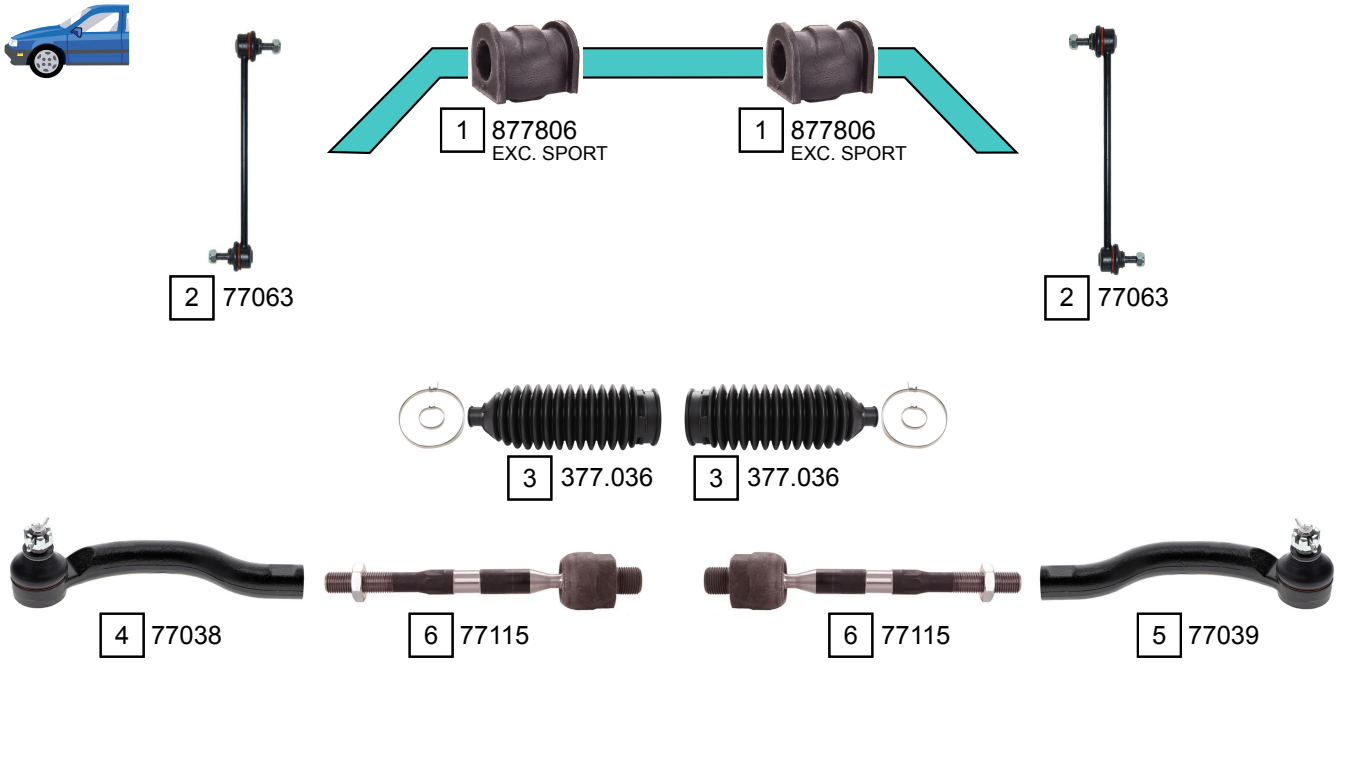

SWIFT IV (FZ, NZ / AZG, AZH)

10/2010 ->

Ref.	Sidem Ref.	Description	OE-number	Measures	Ref.	Sidem Ref.	Description	OE-number	Measures
1	877806	stabilizer mounting	42431 68L00	di:22.2	7	77276	TCA left wbj	45202 68L00	c:13.3
2	77063	stabilizer link	42420 77M00	L:270	8	77277	TCA right wbj	45201 68L10	c:13.3
3	377.036	steering rack gaiter	48571 68L00	D:45 d:14 L:170	9	877613	silentblock for TCA	45261 79J00	di:14.3 do:43.5
4	77038	tie rod end left	48820 68L00	c:13 th:FM14X1.5R	10	877614	silentblock for TCA	Part of	di:14.3 do:60
5	77039	tie rod end right	48810 68L00	c:13 th:FM14X1.5R	11	77086	ball joint	Part of	c:13.4 do:40.3
6	77115	axial joint	48830 68L00	th:MM18X1.5R L:186	12	R10080	mounting tool ring ø48 ø40	TOOL	di:40 do:48