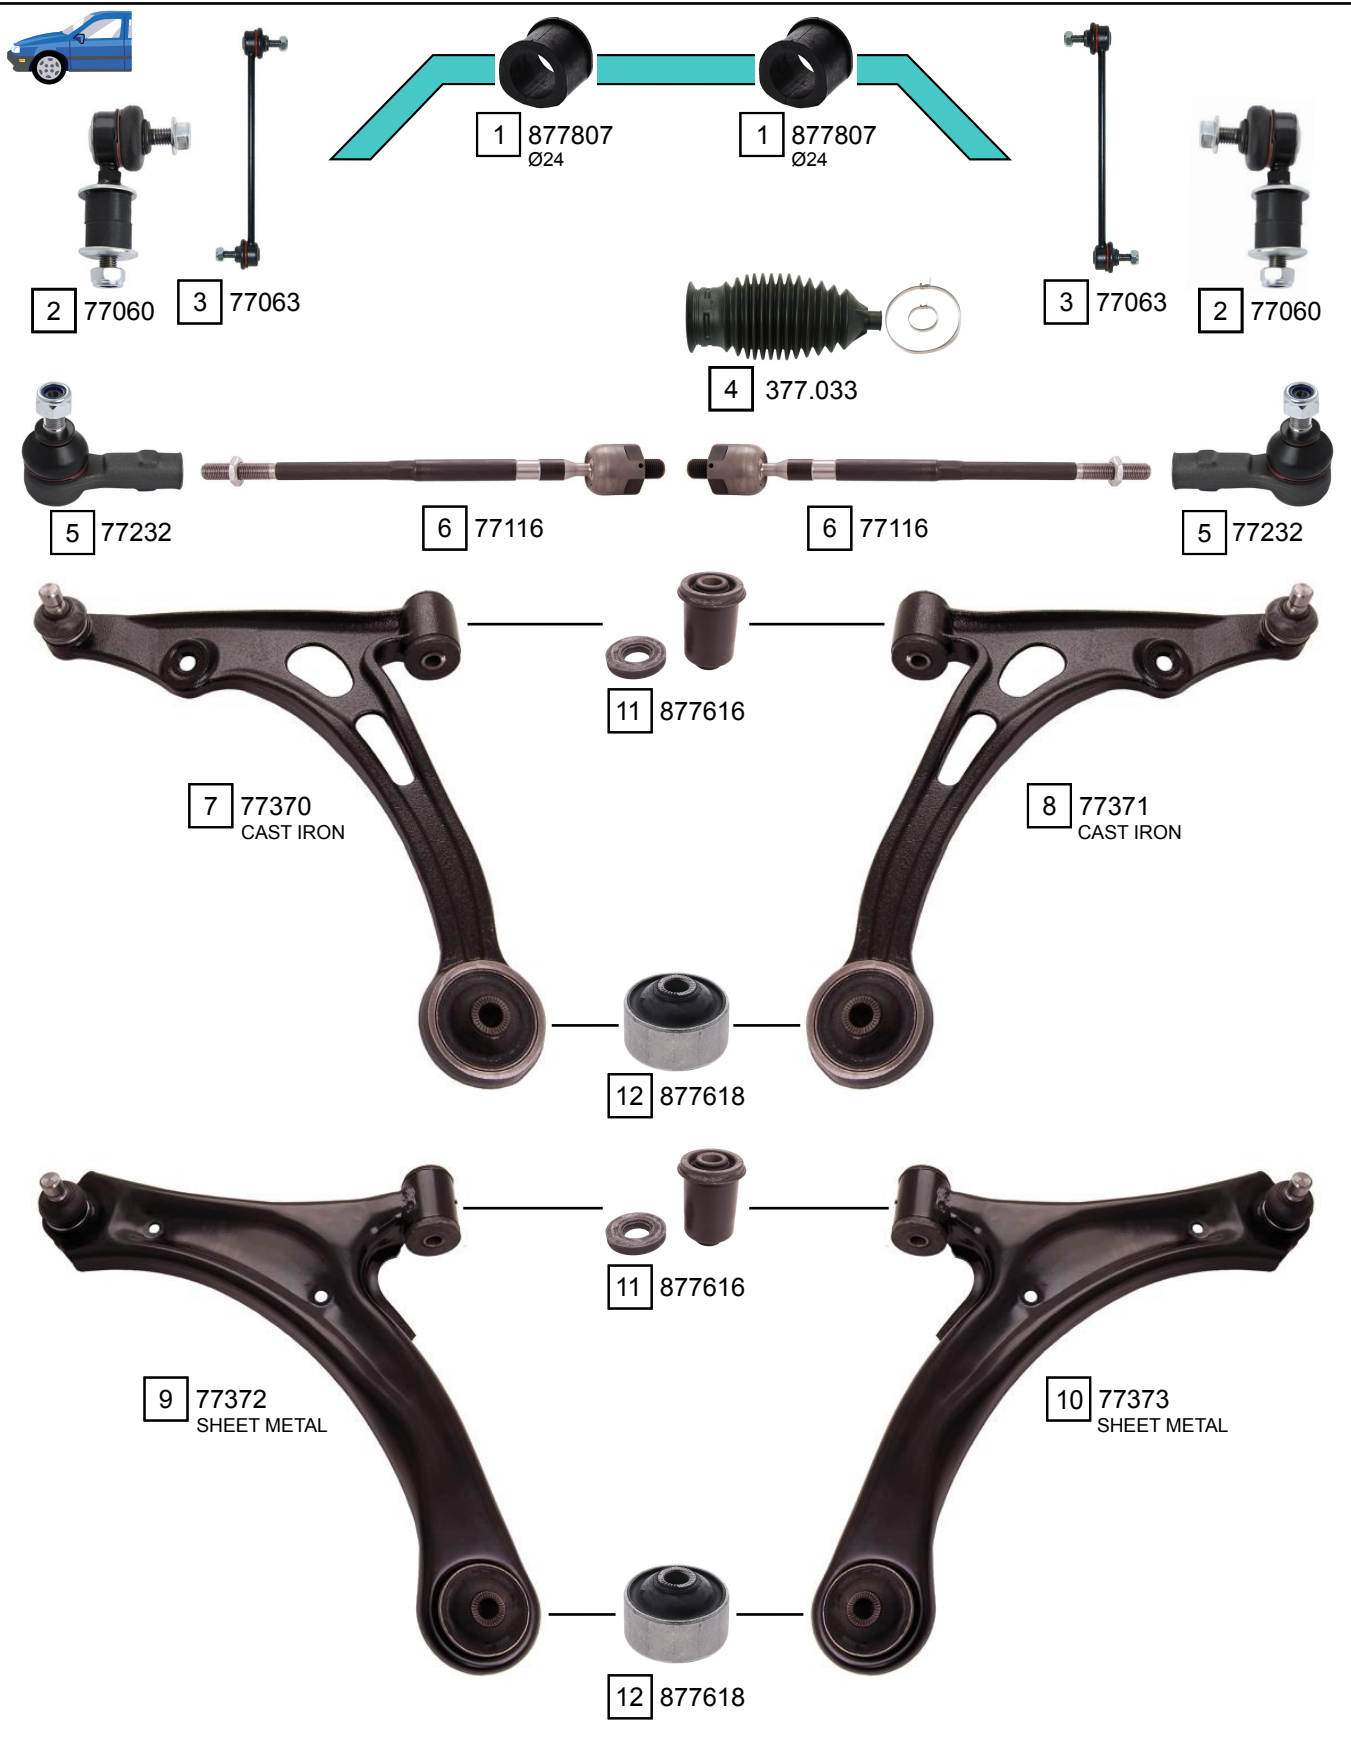

LIANA (ER)

10/2001 - 12/2007

Ref.	Sidem Ref.	Description	OE-number	Measures	Ref.	Sidem Ref.	Description	OE-number	Measures
1	877807	stabilizer mounting	42431 70C00	di:23.5	7	77370	TCA left wbj	45202 54G01	c:16.5
2	77060	stabilizer link	46630 60B01	L:78	8	77371	TCA right wbj	45201 54G01	c:16.5
3	77063	stabilizer link	42420 77M00	L:270	9	77372	TCA left wbj	45202 59J00	c:16.5
4	377.033	steering rack gaiter	48572 60G00	D:41 d:12 L:155	10	77373	TCA right wbj	45201 59J00	c:16.5
5	77232	tie rod end	48810 76G00	c:12.7 th:FM12X1.25R	11	877616	silentblock for TCA	45500 50810	di:12.2 do:33.5
6	77116	axial joint	48830 54G00	th:MM14X1.5R L:306	12	877618	silentblock for TCA	Part of	di:12.2 do:54.1