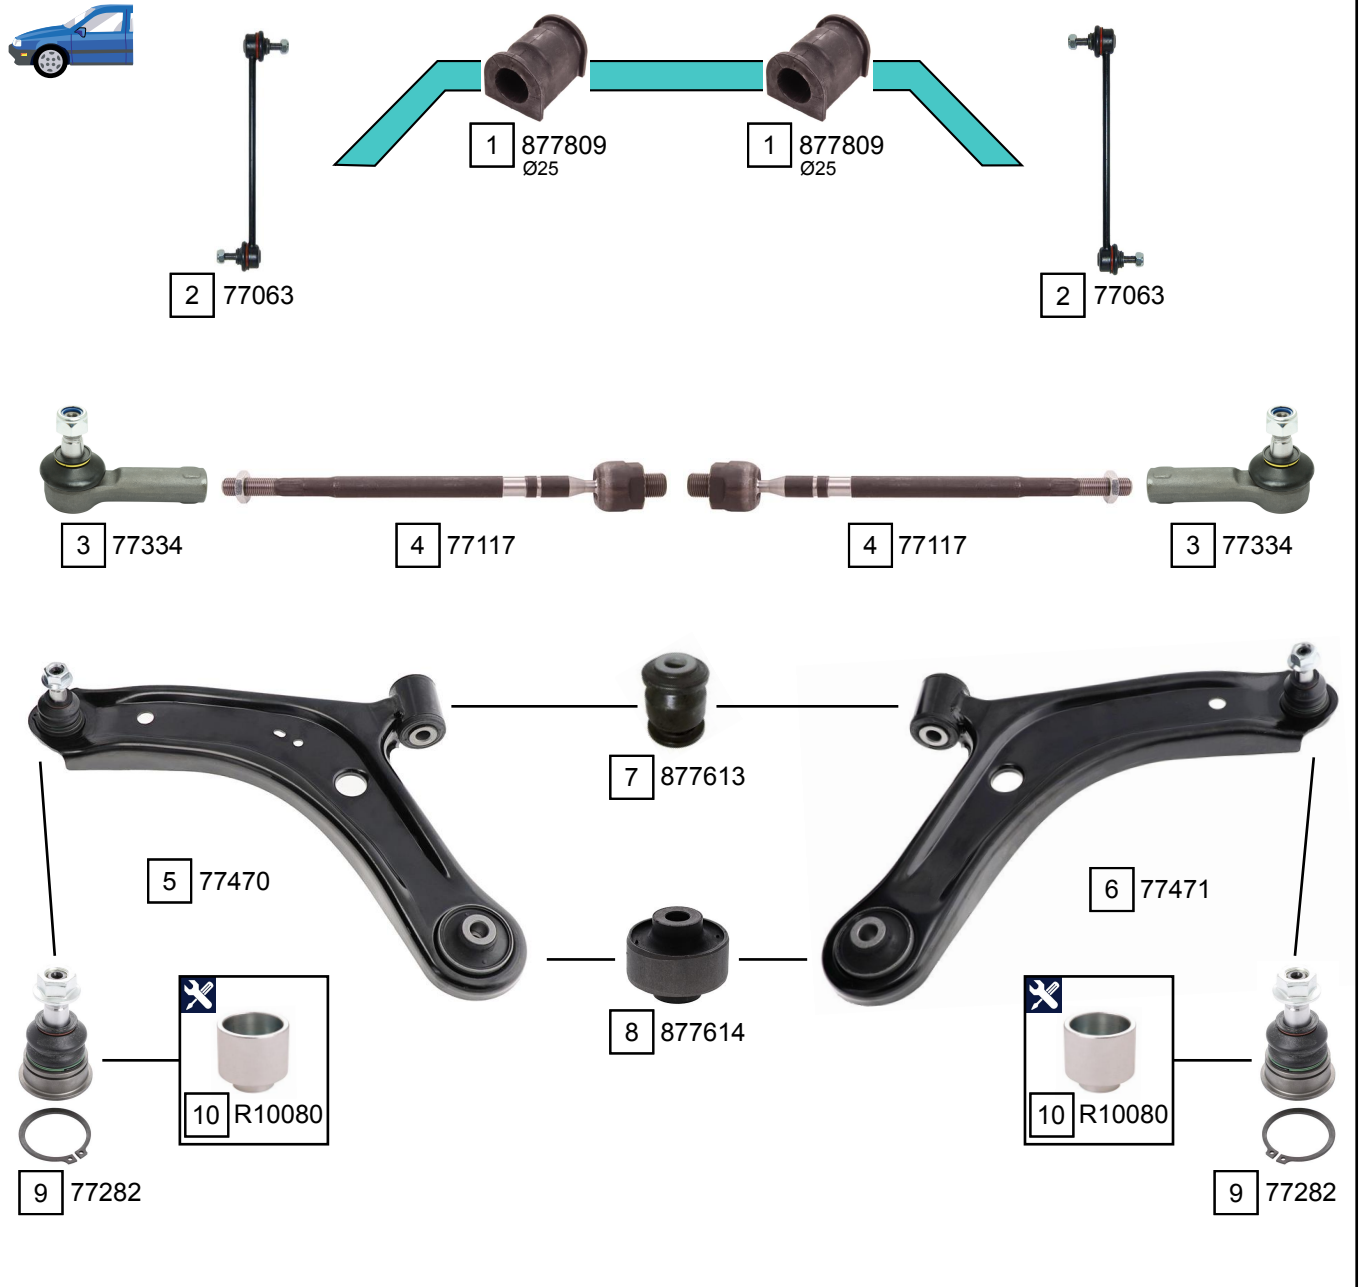

SX4 S-CROSS (JY / AAK310-AKK41\_)

08/2013 ->

Ref.	Sidem Ref.	Description	OE-number	Measures	Ref.	Sidem Ref.	Description	OE-number	Measures
1	877809	stabilizer mounting	42431 61M00	di:25	7	877613	silentblock for TCA	45261 79J00	di:14.3 do:43.5
2	77063	stabilizer link	42420 77M00	L:270	8	877614	silentblock for TCA	Part of	di:14.3 do:60
3	77334	tie rod end	48810 79J01	c:13 th:FM14X1.5R	9	77282	ball joint	Part of	c:15 do:43.8
4	77117	axial joint	48830 61M00	th:MM18X1.5R L:315	10	R10080	mounting tool ring ø48 ø40	TOOL	di:40 do:48
5	77470	TCA left wbj	45202 61M00	c:15	11	877306	mounting axle body	46221 61M10	di:12.3 do:65.5
6	77471	TCA right wbj	45201 61M00	c:15					