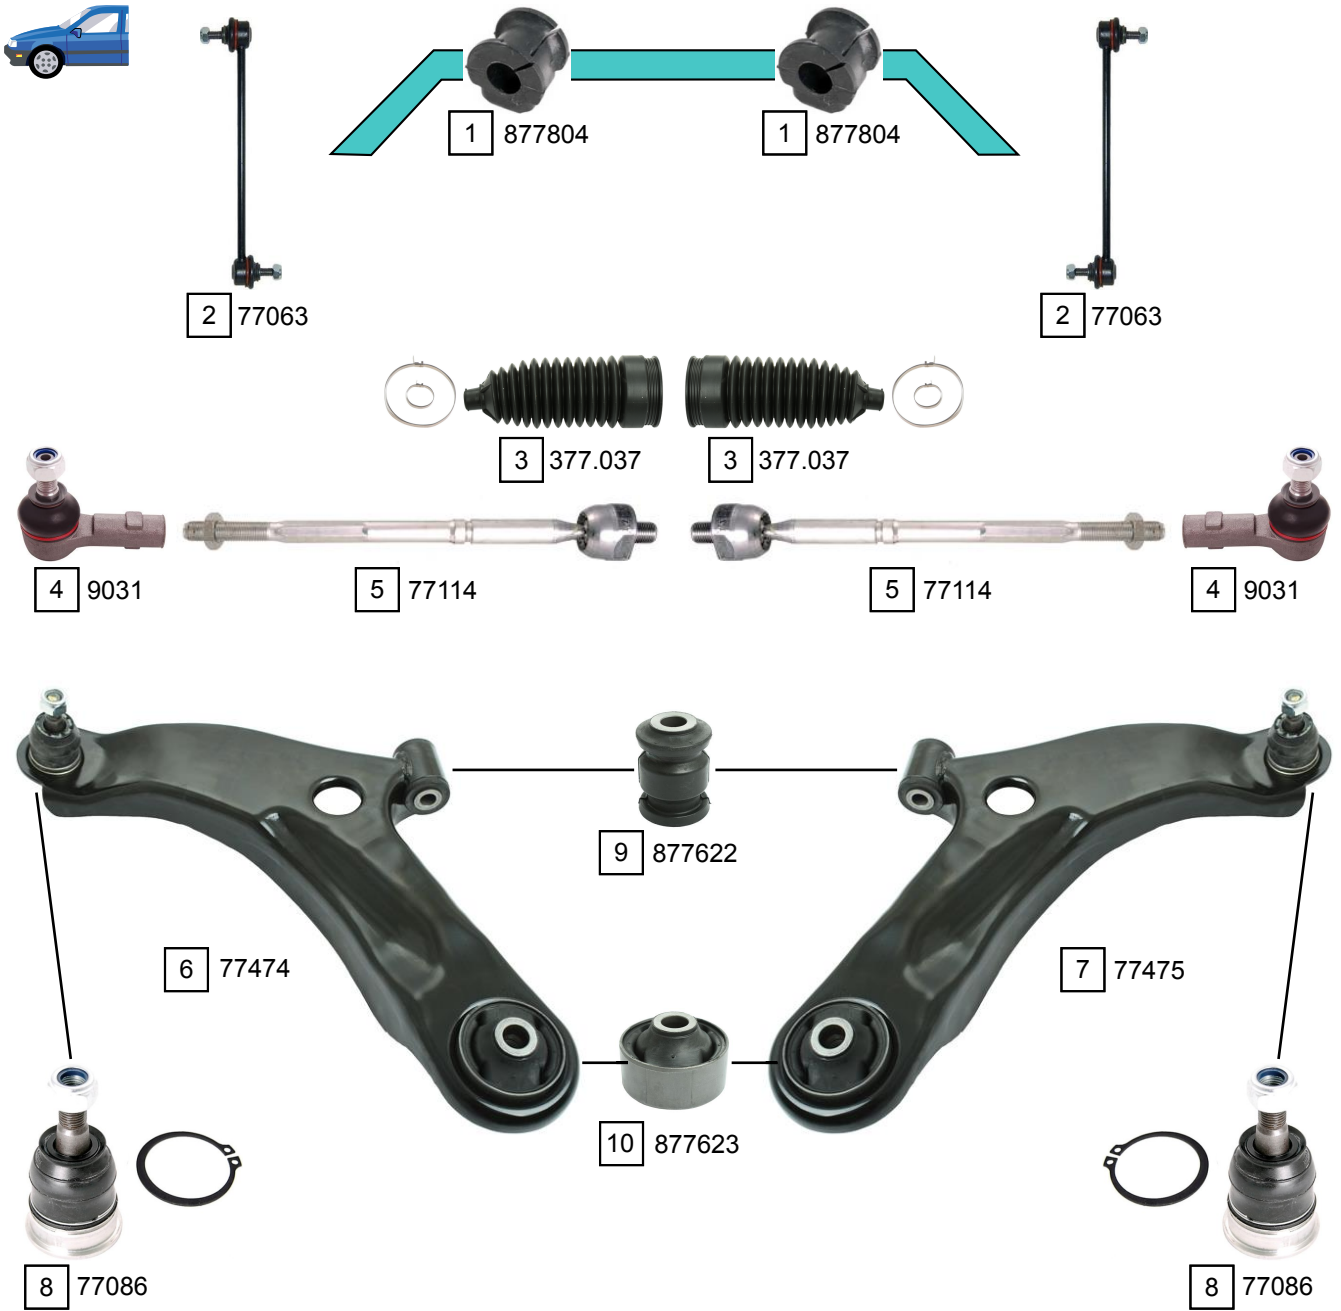

CELERIO (LF, AVK310)

03/2014 ->

Ref.	Sidem Ref.	Description	OE-number	Measures	Ref.	Sidem Ref.	Description	OE-number	Measures
1	877804	stabilizer mounting	42431 M68K00	di:18.5	7	77475	TCA right wbj	45201 84M00	c:13.6
2	77063	stabilizer link	42420 77M00	L:270	8	77086	ball joint	Part of	c:13.4 do:40.3
3	377.037	steering rack gaiter	48571 84M00	D:54 d:12 L:164	9	877622	silentblock for TCA	45530 84M00	di:12.2 do:34
4	9031	tie rod end	48810 83E02	c:13.1 th:FM12x1.25R	10	877623	silentblock for TCA	Part of	di:14.1 do:60.2
5	77114	axial joint	48830 M68K00	th:MM14x1.5R L:272	11	877305	mounting axle body	46221 84M00	di:12.2 do:65
6	77474	TCA left wbj	45202 84M00	c:13.6					