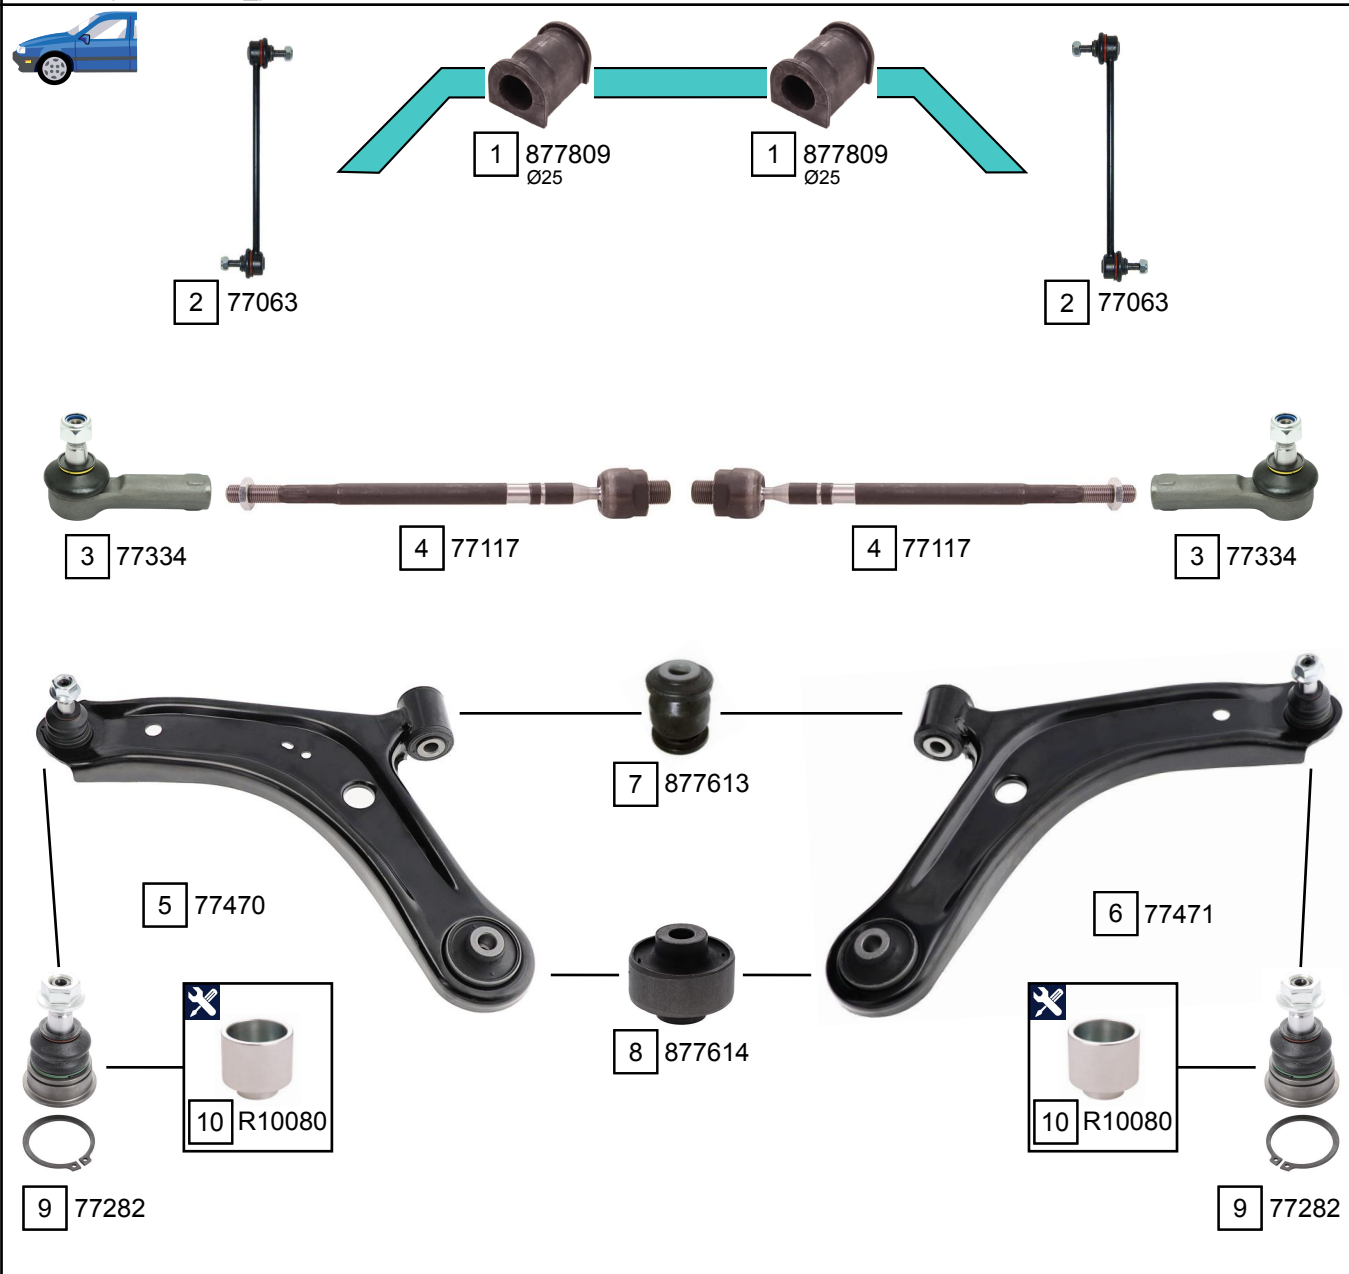

VITARA (LY / APK41_)

02/2015 ->

Ref.	Sidem Ref.	Description	OE-number	Measures	Ref.	Sidem Ref.	Description	OE-number	Measures
1	877809	stabilizer mounting	42431 61M00	di:25	7	877613	silentblock for TCA	45261 79J00	di:14.3 do:43.5
2	77063	stabilizer link	42420 77M00	L:270	8	877614	silentblock for TCA	Part of	di:14.3 do:60
3	77334	tie rod end	48810 79J01	c:13 th:FM14X1.5R	9	77282	ball joint	Part of	c:15 do:43.8
4	77117	axial joint	48830 61M00	th:MM18X1.5R L:315	10	R10080	mounting tool ring ø48 ø40	TOOL	di:40 do:48
5	77470	TCA left wbj	45202 61M00	c:15	11	877306	mounting axle body	46221 61M10	di:12.3 do:65.5
6	77471	TCA right wbj	45201 61M00	c:15					