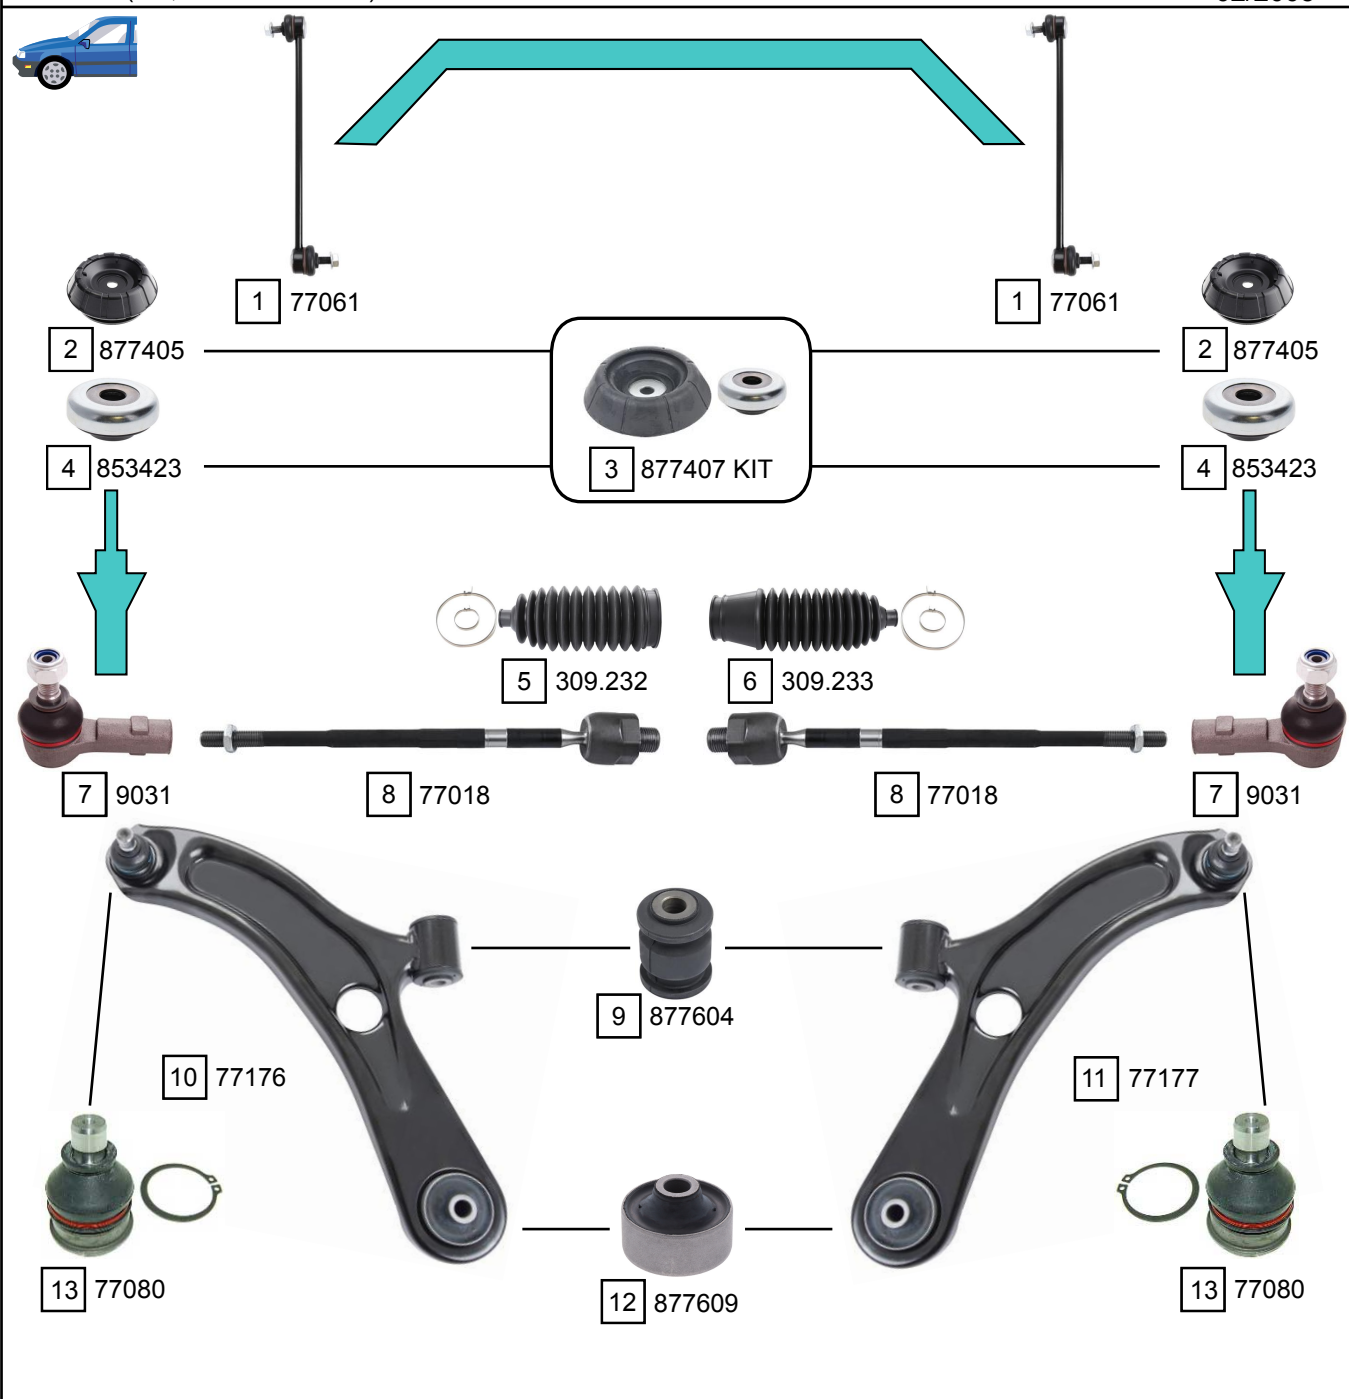

SWIFT III (MZ, EZ / RS413-415)

02/2005 ->

Ref.	Sidem Ref.	Description	OE-number	Measures	Ref.	Sidem Ref.	Description	OE-number	Measures
1	77061	stabilizer link	42420 62J00	L:300	8	77018	axial joint	48830 63J00	th:MM18x1.5R L:306
2	877405	strut mount	41710 51K00	di:12.2 do:114 L:41.5	9	877604	silentblock for TCA	45530 62J00	di:14.2 do:43
3	877407 KIT	strut mount kit	41710 62J10 S1	di:12 do:114	10	77176	TCA left wbj	45202 63J00	c:16.5
4	853423	bearing	41741 58J00	di:12.2 do:45.3 L:18.9	11	77177	TCA right wbj	45201 63J00	c:16.5
5	309.232	steering rack gaiter	48571 63J00	D:51 d:13 L:152	12	877609	silentblock for TCA	Part of	di:14.3 do:60.2
6	309.233	steering rack gaiter	48572 63J00	D:39 d:13 L:185	13	77080	ball joint	Part of	c:16.5 do:40.5
7	9031	tie rod end	48810 83E02	c:13.1 th:FM12x1.25R	14	877301	mounting axle body	46221 51K10	di:12.3 do:55