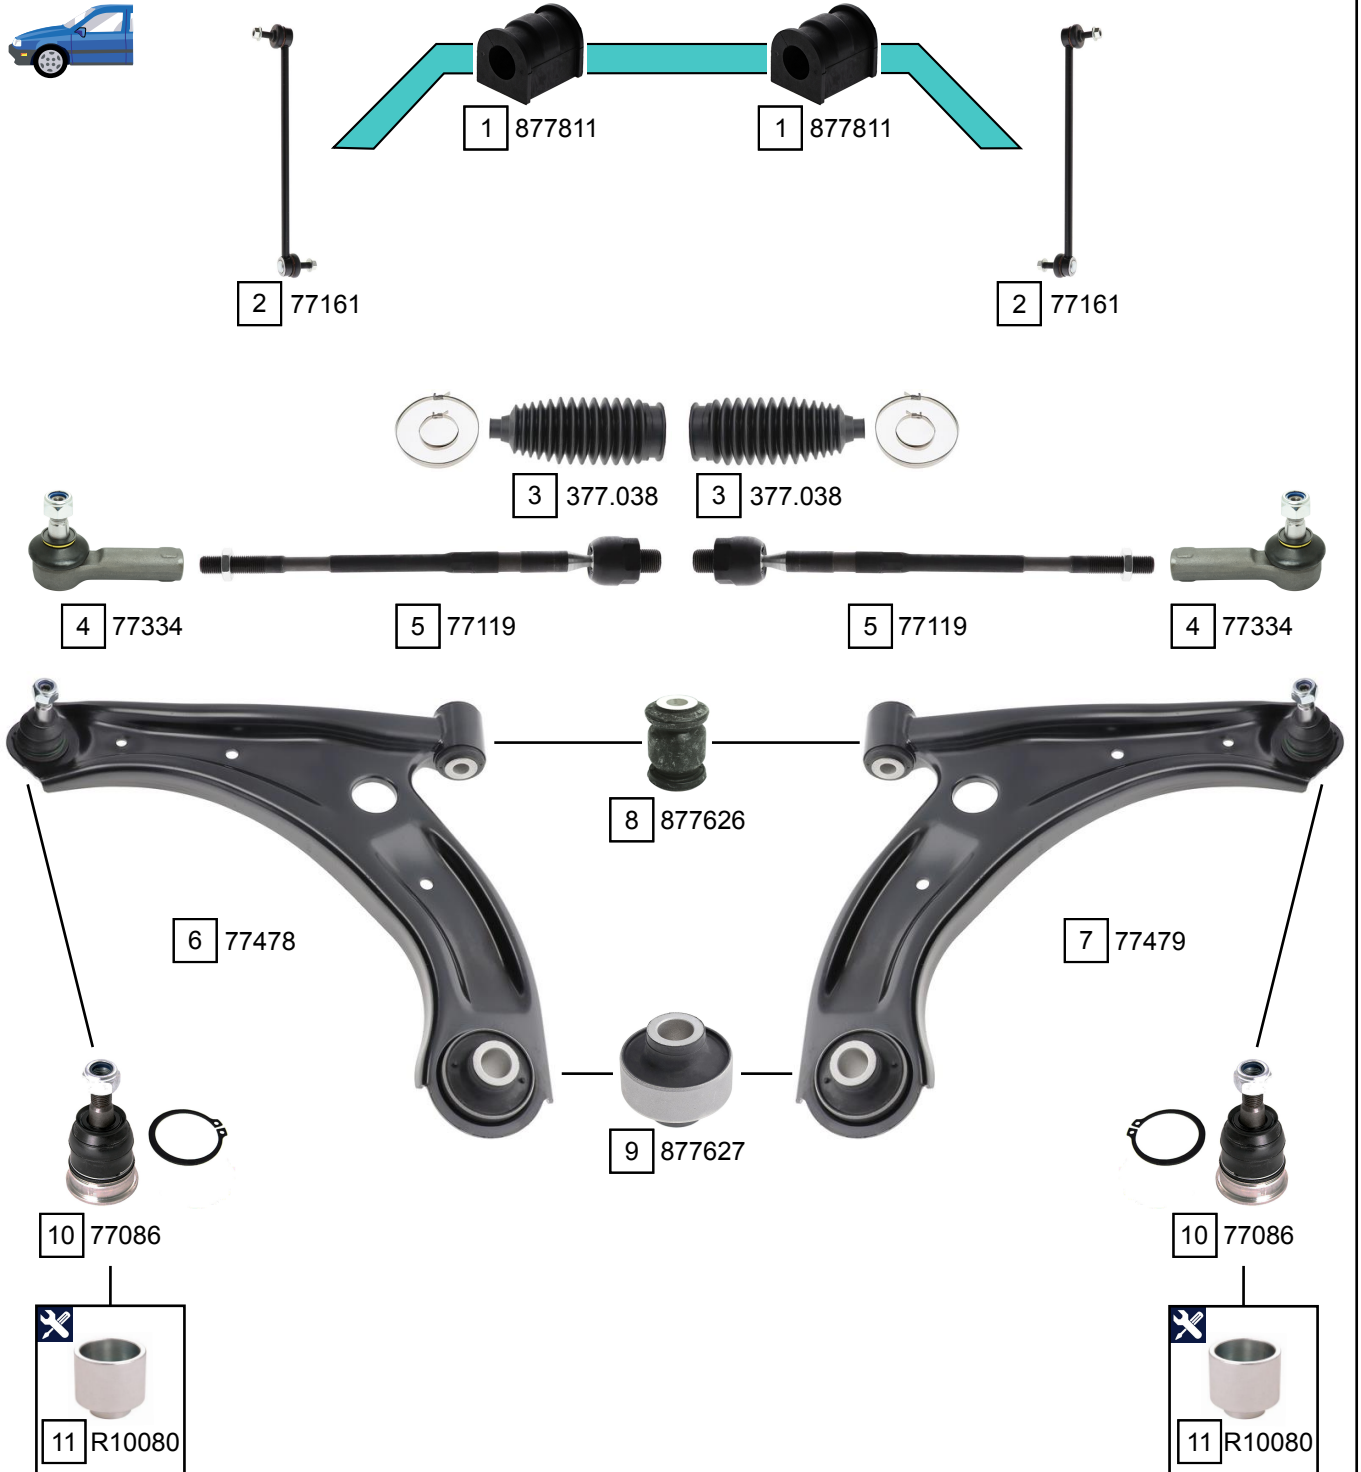

SWIFT V (AZ / A2L_)

01/2017 ->

Ref.	Sidem Ref.	Description	OE-number	Measures	Ref.	Sidem Ref.	Description	OE-number	Measures
1	877811	stabilizer mounting	42431 52R00	di:20	7	77479	TCA right wbj	45201 53R01	c:13.4
2	77161	stabilizer link	42420 53R01	L:350	8	877626	silentblock for TCA	45530 52R01	di:14.2 do:41
3	377.038	steering rack gaiter	48571 52R00	D:45 d:14 L:155	9	877627	silentblock for TCA	Part of	di:20 do:64.2
4	77334	tie rod end	48810 79J01	c:13 th:FM14X1.5R	10	77086	ball joint	Part of	c:13.4 do:40.3
5	77119	axial joint	48830 52R00	th:MM18X1.5R L:320	11	R10080	mounting tool ring ø48 ø40	TOOL	di:40 do:48
6	77478	TCA left wbj	45202 53R02	c:13.4					