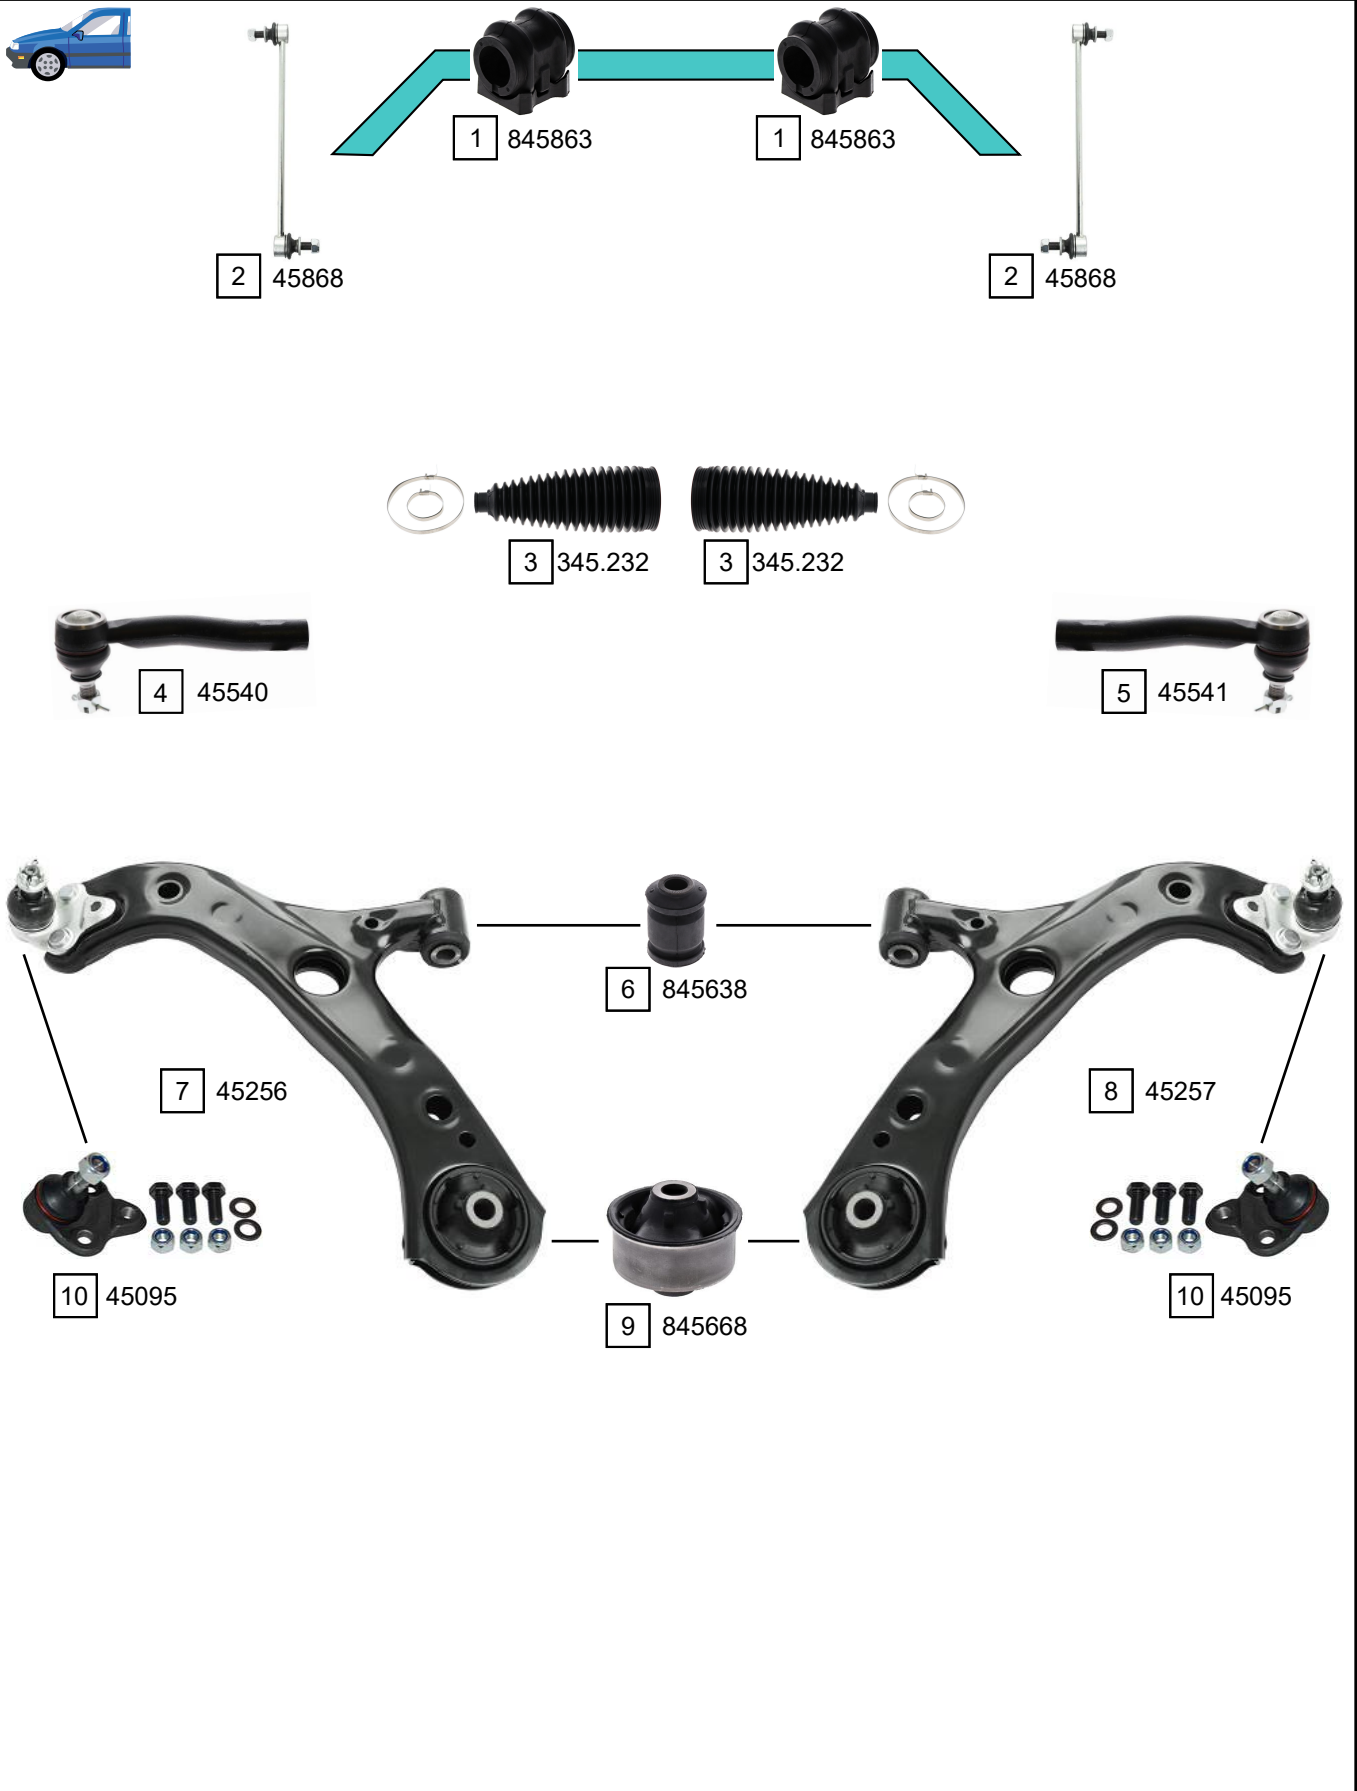

SWACE (AMZ_)

10/2020 ->

Ref.	Sidem Ref.	Description	OE-number	Measures	Ref.	Sidem Ref.	Description	OE-number	Measures
1	845863	stabiliser mounting	T4881 50238 000	di:25	6	845638	silentblock for TCA	Part of	di:16.2 do:41
2	45868	stabiliser link	T4882 04704 000	L:330	7	45256	TCA left wbj	T4806 90233 000	c:15.3
3	345.232	steering rack gaiter	T4553 5F901 000	D:55 d:16 L:174	8	45257	TCA right wbj	T4806 80233 000	c:15.3
4	45540	tie rod end left	T4504 7F901 000	c:13.6 th:FM16X1.5R	9	845668	silentblock for TCA	Part of	di:14.3 do:68.2
5	45541	tie rod end right	T4504 6F901 000	c:13.6 th:FM16X1.5R	10	45095	ball joint	T4333 009A5 000	c:15.3