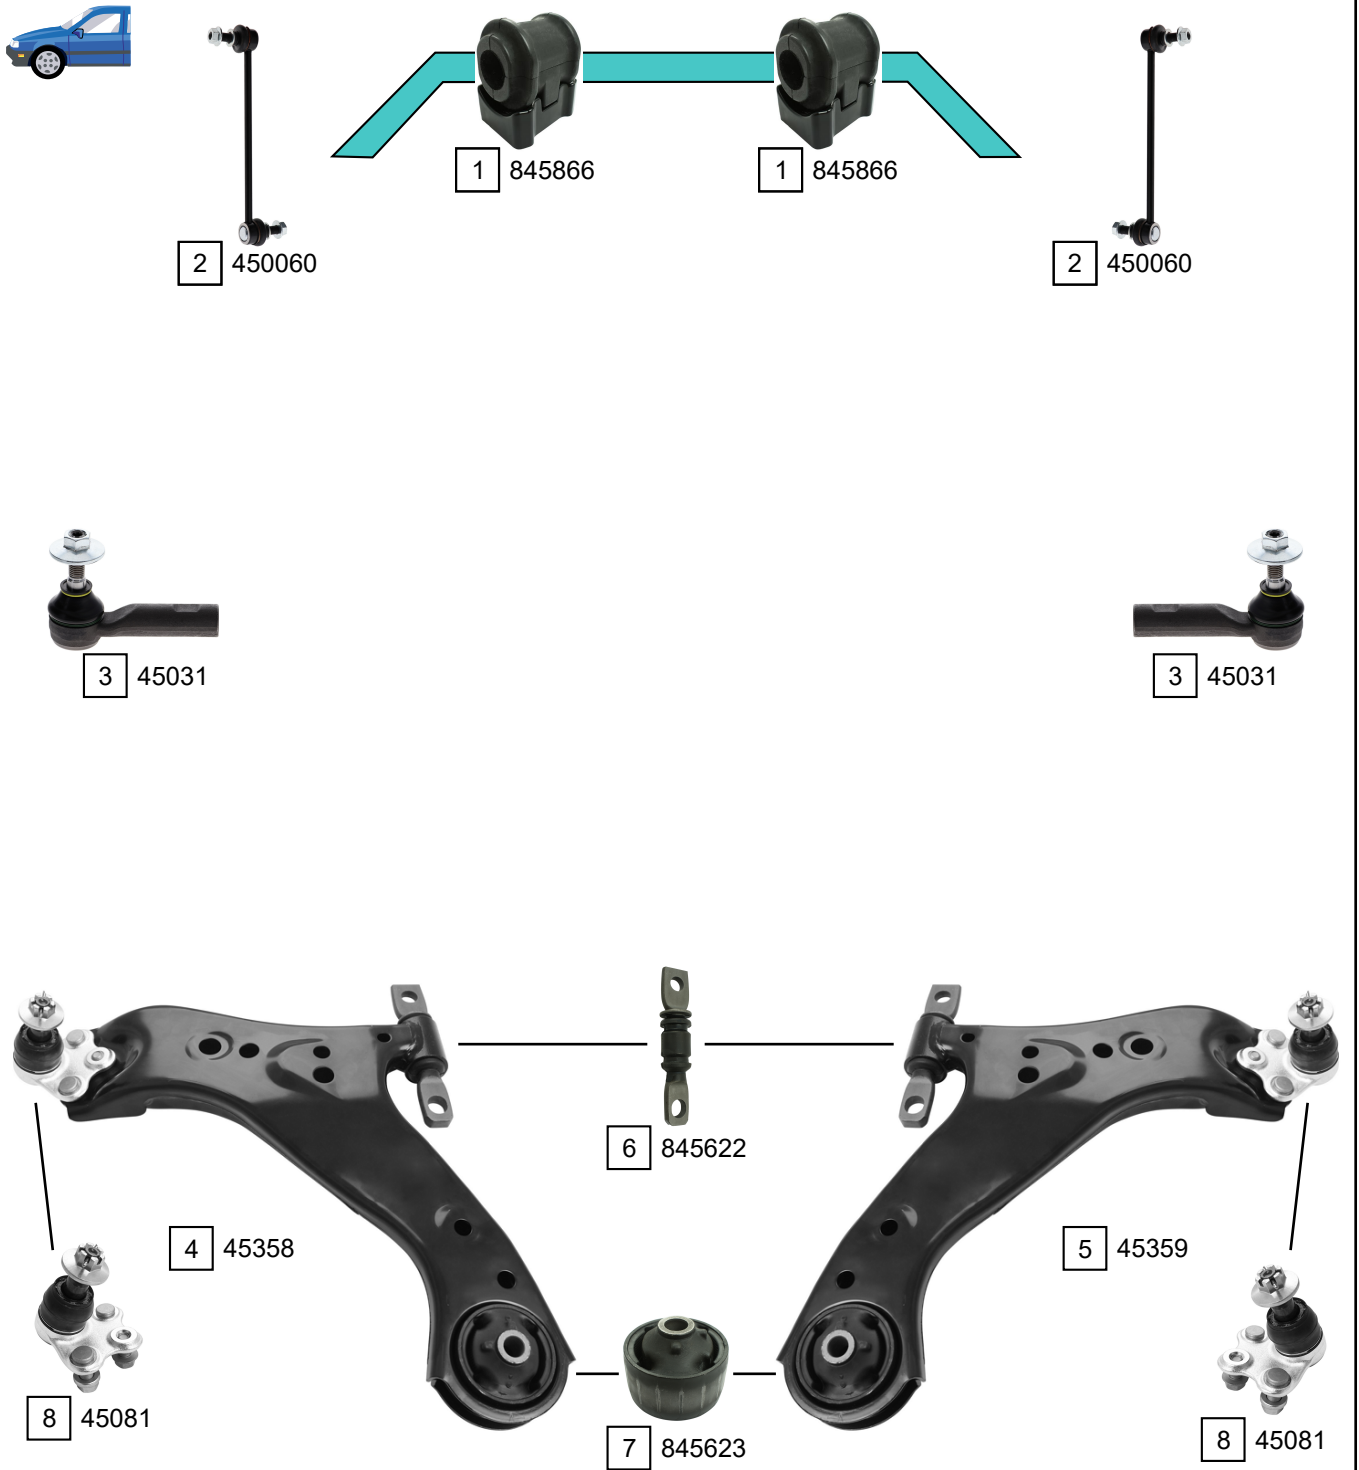

ACROSS (_A5Z_)

06/2020 ->

Ref.	Sidem Ref.	Description	OE-number	Measures	Ref.	Sidem Ref.	Description	OE-number	Measures
1	845866	stabiliser mounting	T4881 53316 000	di:24.5	5	45359	TCA right wbj	T4806 84207 000 S	c:17.8
2	450060	stabiliser link	T4882 04204 000	L:260	6	845622	silentblock for TCA	Part of	do:32.6
3	45031	tie rod end	T4546 04909 500	c:13.6 th:FM15X1.5R	7	845623	silentblock for TCA	Part of	di:14.3 do:72
4	45358	TCA left wbj	T4806 94207 000 S	c:17.8	8	45081	ball joint	T4333 04923 500	c:17.8