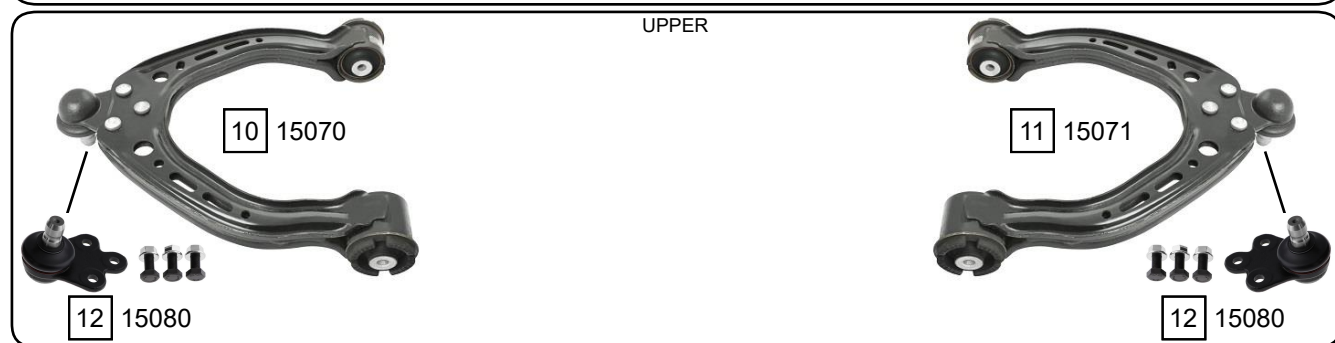

MODEL S (5YJS)

09/2012 - 01/2021

Ref.	Sidem Ref.	Description	OE-number	Measures	Ref.	Sidem Ref.	Description	OE-number	Measures
1	15060	stabiliser link left	6007098 00 A	L:202	10	15070	TCA left wbj	1043965 00 B	c:18
2	15061	stabiliser link right	6008915 00 A	L:202	11	15071	TCA right wbj	1043966 00 B	c:18
3	15062	stabiliser link	1030603 00 B	L:229	12	15080	ball joint	Part of	c:18
4	315.136	steering rack gaiter	Part of	D:56 d:19 L:208	13	15072	TCA left wbj	1041570 00 B	c:16.6 L:411
5	15030	tie rod end	6007071 00 A	c:14.1 th:FM18X1.5R	14	15073	TCA right wbj	1041575 00 B	c:16.6 L:411
6	15010	axial joint	Part of	th:MM16X1.5R L:298	15	15074	TCA wbj	1027351 00 C	c:16.6 L:348
7	315.137	steering rack gaiter	Part of	D:55 d:14 L:195	16	15000	mounting kit	2007106	th:M14X2 L:114
8	15031	tie rod end	1027841 00 B	c:13.7 th:FM14X1.5R	17	15278	TCA wbj	1027351 00 C S1	c:16.6 L:348
9	15011	axial joint	Part of	th:MM16X1.5R L:247	18	15082	ball joint	Part of	di:14.2 do:47