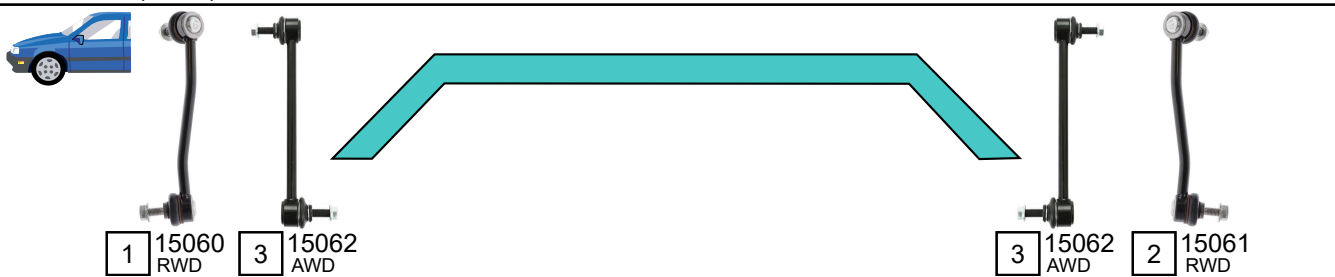

MODEL S (5YJS)

09/2012 - 01/2021

Ref.	Sidem Ref.	Description	OE-number	Measures	Ref.	Sidem Ref.	Description	OE-number	Measures
1	15060	stabiliser link left	6007098 00 A	L:202	10	15070	TCA left wbj	1043965 00 B	c:18
2	15061	stabiliser link right	6008915 00 A	L:202	11	15071	TCA right wbj	1043966 00 B	c:18
3	15062	stabiliser link	1030603 00 B	L:229	12	15080	ball joint	Part of	c:18
4	315.136	steering rack gaiter	Part of	D:56 d:19 L:208	13	15072	TCA left wbj	1041570 00 B	c:16.6 L:411
5	15030	tie rod end	6007071 00 A	c:14.1 th:FM18X1.5R	14	15073	TCA right wbj	1041575 00 B	c:16.6 L:411
6	15010	axial joint	Part of	th:MM16X1.5R L:298	15	15074	TCA wbj	1027351 00 C	c:16.6 L:348
7	315.137	steering rack gaiter	Part of	D:55 d:14 L:195	16	15000	mounting kit	2007106	th:M14X2 L:114
8	15031	tie rod end	1027841 00 B	c:13.7 th:FM14X1.5R	17	15278	TCA wbj	1027351 00 C S1	c:16.6 L:348
9	15011	axial joint	Part of	th:MM16X1.5R L:247	18	15082	ball joint	Part of	di:14.2 do:47