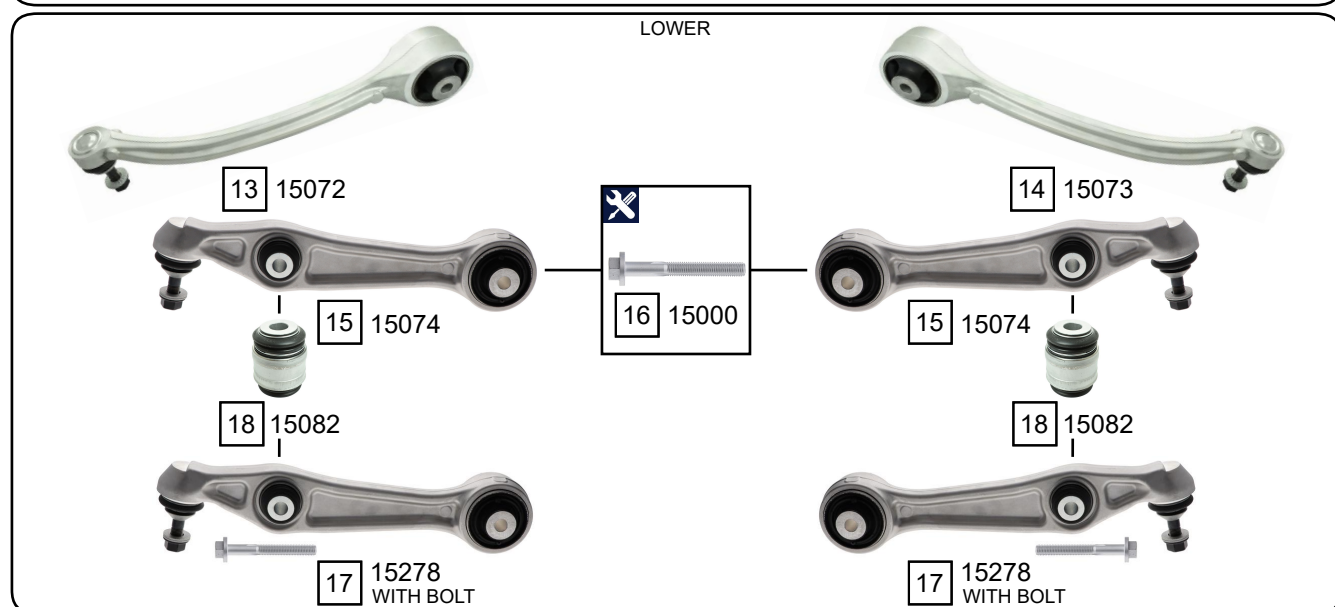

MODEL S (5YJS)

09/2012 - 01/2021

Ref.	Sidem Ref.	Description	OE-number	Measures	Ref.	Sidem Ref.	Description	OE-number	Measures
1	15060	stabiliser link left	6007098 00 A	L:202	10	15070	TCA left wbj	1043965 00 B	c:18
2	15061	stabiliser link right	6008915 00 A	L:202	11	15071	TCA right wbj	1043966 00 B	c:18
3	15062	stabiliser link	1030603 00 B	L:229	12	15080	ball joint	Part of	c:18
4	315.136	steering rack gaiter	Part of	D:56 d:19 L:208	13	15072	TCA left wbj	1041570 00 B	c:16.6 L:411
5	15030	tie rod end	6007071 00 A	c:14.1 th:FM18X1.5R	14	15073	TCA right wbj	1041575 00 B	c:16.6 L:411
6	15010	axial joint	Part of	th:MM16X1.5R L:298	15	15074	TCA wbj	1027351 00 C	c:16.6 L:348
7	315.137	steering rack gaiter	Part of	D:55 d:14 L:195	16	15000	mounting kit	2007106	th:M14X2 L:114
8	15031	tie rod end	1027841 00 B	c:13.7 th:FM14X1.5R	17	15278	TCA wbj	1027351 00 C S1	c:16.6 L:348
9	15011	axial joint	Part of	th:MM16X1.5R L:247	18	15082	ball joint	Part of	di:14.2 do:47