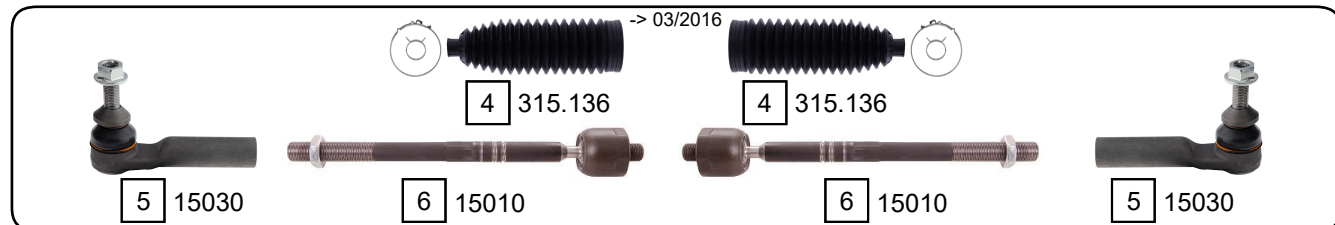

MODEL S (5YJS)

09/2012 - 01/2021

Ref.	Sidem Ref.	Description	OE-number	Measures	Ref.	Sidem Ref.	Description	OE-number	Measures
1	15060	stabiliser link left	6007098 00 A	L:202	10	15070	TCA left wbj	1043965 00 B	c:18
2	15061	stabiliser link right	6008915 00 A	L:202	11	15071	TCA right wbj	1043966 00 B	c:18
3	15062	stabiliser link	1030603 00 B	L:229	12	15080	ball joint	Part of	c:18
4	315.136	steering rack gaiter	Part of	D:56 d:19 L:208	13	15072	TCA left wbj	1041570 00 B	c:16.6 L:411
5	15030	tie rod end	6007071 00 A	c:14.1 th:FM18X1.5R	14	15073	TCA right wbj	1041575 00 B	c:16.6 L:411
6	15010	axial joint	Part of	th:MM16X1.5R L:298	15	15074	TCA wbj	1027351 00 C	c:16.6 L:348
7	315.137	steering rack gaiter	Part of	D:55 d:14 L:195	16	15000	mounting kit	2007106	th:M14X2 L:114
8	15031	tie rod end	1027841 00 B	c:13.7 th:FM14X1.5R	17	15278	TCA wbj	1027351 00 C S1	c:16.6 L:348
9	15011	axial joint	Part of	th:MM16X1.5R L:247	18	15082	ball joint	Part of	di:14.2 do:47