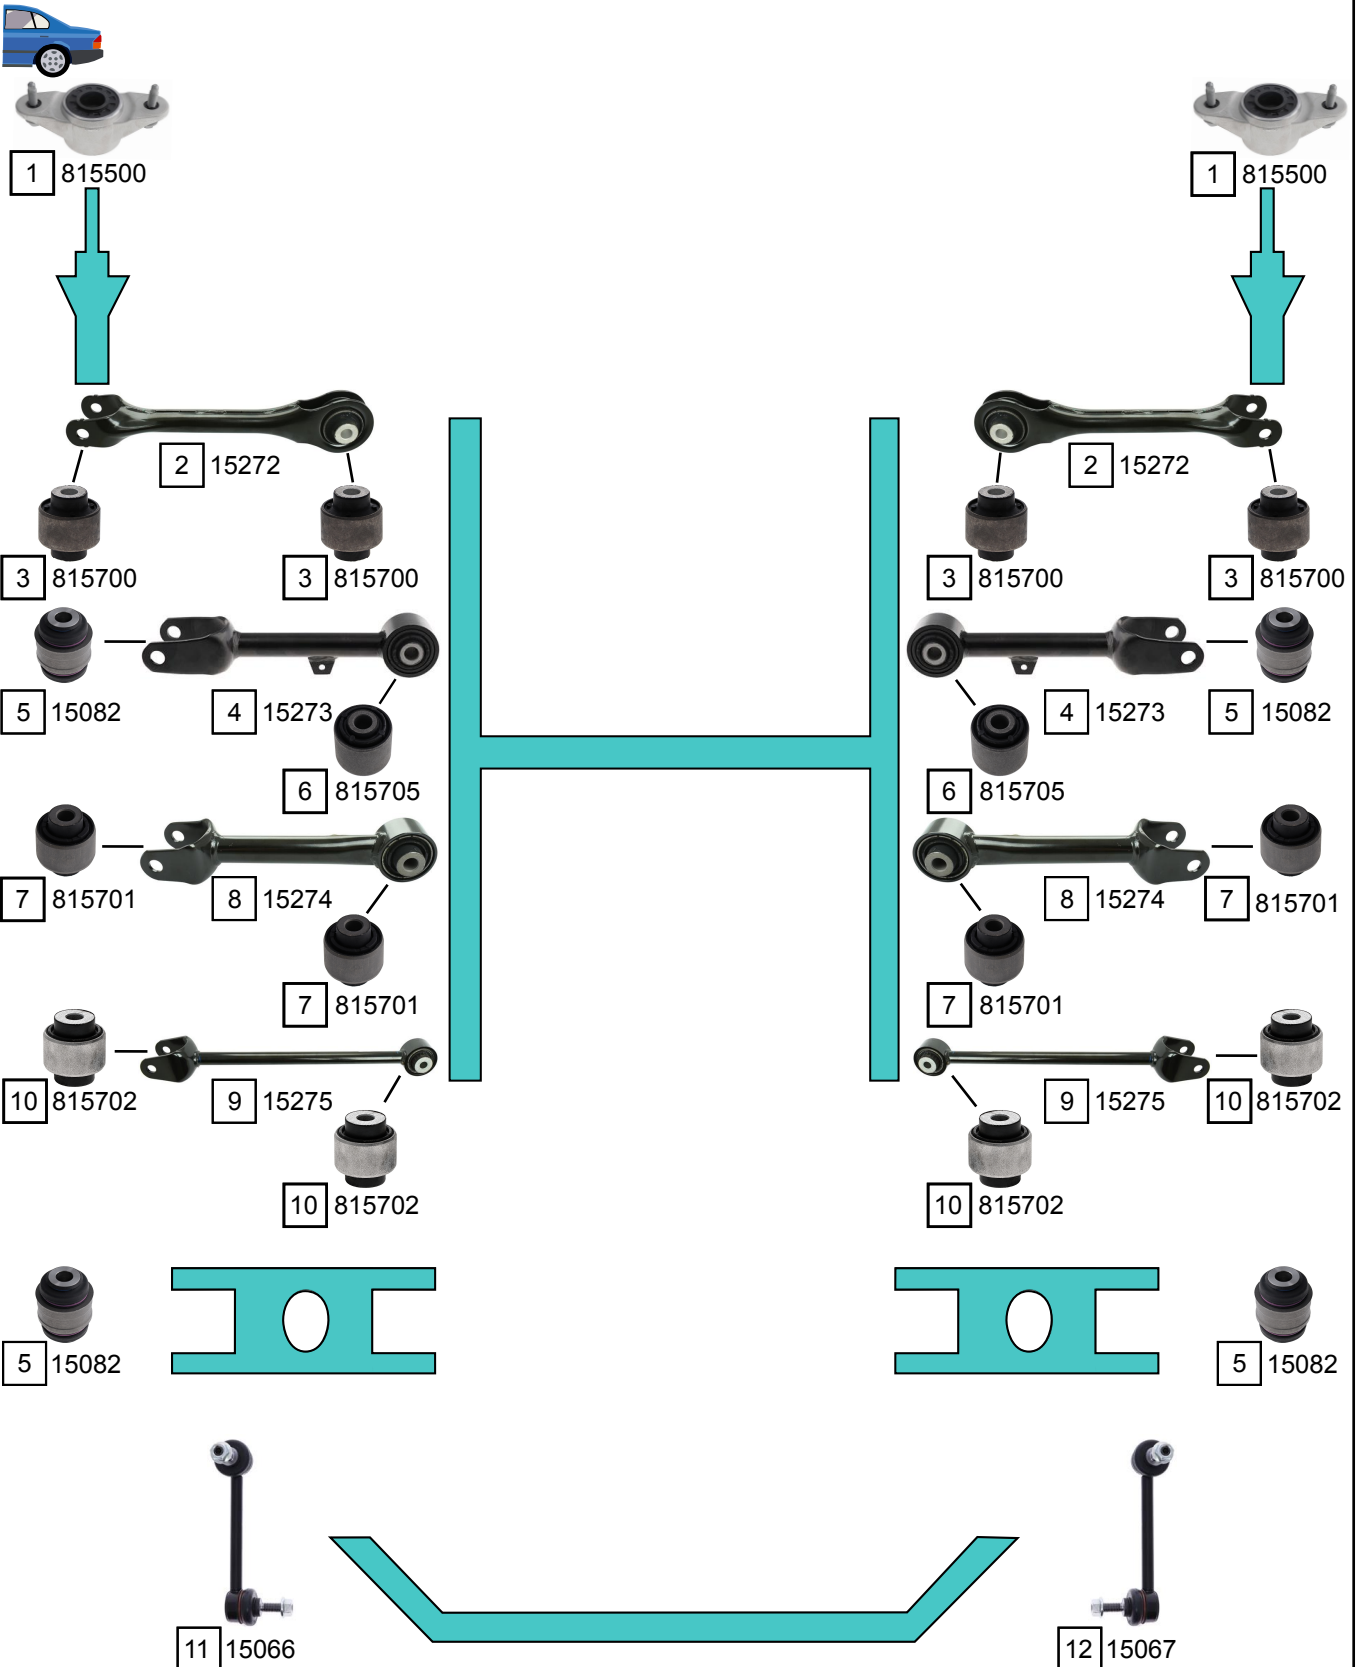

MODEL 3 (5YJ3)

06/2017 ->

Ref.	Sidem Ref.	Description	OE-number	Measures	Ref.	Sidem Ref.	Description	OE-number	Measures
1	815500	strut mount	Part of	di:11 L:54	7	815701	silentblock for TCA	Part of	di:12.2 do:44
2	15272	track rod	1044427 00 C	L:275	8	15274	track rod	1044431 00 G	L:219
3	815700	silentblock for TCA	Part of	di:12.2 do:43.9	9	15275	track rod	1044444 00 A	L:400
4	15273	track rod	1044423 00 G	L:255	10	815702	silentblock for TCA	Part of	di:12.2 do:44
5	15082	ball joint	Part of	di:14.2 do:47	11	15066	stabilizer link left	1044491 00 E	L:144
6	815705	silentblock for TCA	Part of	di:14.2 do:47	12	15067	stabilizer link right	1044496 00 E	L:144