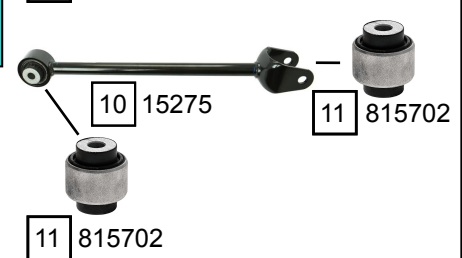

MODEL Y (5YJY)

03/2019 ->

Ref.	Sidem Ref.	Description	OE-number	Measures	Ref.	Sidem Ref.	Description	OE-number	Measures
1	15276	track rod	1188421 00 A	L:275	8	815704	silentblock for TCA	Part of	di:12.2 do:44
2	815703	silentblock for TCA	Part of	di:12.2 do:44	9	15277	track rod	1188431 00 A	L:219
3	15279	track rod	1288427 00 A	L:275	10	15275	track rod	1044444 00 A	L:400
4	815700	silentblock for TCA	Part of	di:12.2 do:43.9	11	815702	silentblock for TCA	Part of	di:12.2 do:44
5	15273	track rod	1044423 00 G	L:255	12	15066	stabilizer link left	1044491 00 E	L:144
6	15082	ball joint	Part of	di:14.2 do:47	13	15067	stabilizer link right	1044496 00 E	L:144
7	815705	silentblock for TCA	Part of	di:14.2 do:47					