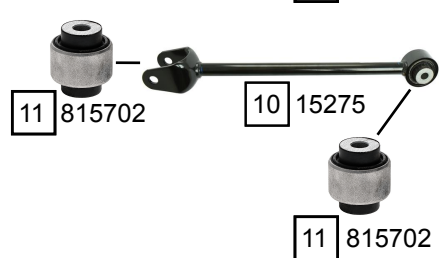

MODEL Y (5YJY)

03/2019 ->

Ref.	Sidem Ref.	Description	OE-number	Measures	Ref.	Sidem Ref.	Description	OE-number	Measures
1	15276	track rod	1188421 00 A	L:275	8	815704	silentblock for TCA	Part of	di:12.2 do:44
2	815703	silentblock for TCA	Part of	di:12.2 do:44	9	15277	track rod	1188431 00 A	L:219
3	15279	track rod	1288427 00 A	L:275	10	15275	track rod	1044444 00 A	L:400
4	815700	silentblock for TCA	Part of	di:12.2 do:43.9	11	815702	silentblock for TCA	Part of	di:12.2 do:44
5	15273	track rod	1044423 00 G	L:255	12	15066	stabilizer link left	1044491 00 E	L:144
6	15082	ball joint	Part of	di:14.2 do:47	13	15067	stabilizer link right	1044496 00 E	L:144
7	815705	silentblock for TCA	Part of	di:14.2 do:47					