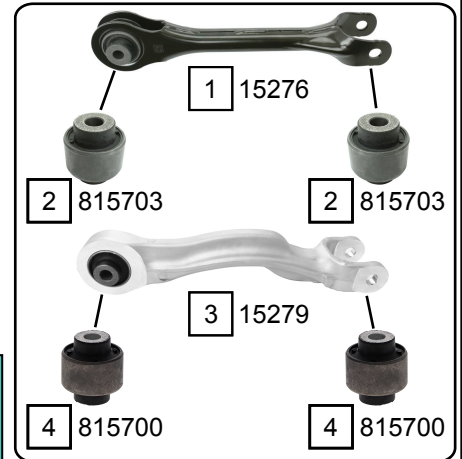

MODEL Y (5YJY)

03/2019 ->

Ref.	Sidem Ref.	Description	OE-number	Measures	Ref.	Sidem Ref.	Description	OE-number	Measures
1	15276	track rod	1188421 00 A	L:275	8	815704	silentblock for TCA	Part of	di:12.2 do:44
2	815703	silentblock for TCA	Part of	di:12.2 do:44	9	15277	track rod	1188431 00 A	L:219
3	15279	track rod	1288427 00 A	L:275	10	15275	track rod	1044444 00 A	L:400
4	815700	silentblock for TCA	Part of	di:12.2 do:43.9	11	815702	silentblock for TCA	Part of	di:12.2 do:44
5	15273	track rod	1044423 00 G	L:255	12	15066	stabilizer link left	1044491 00 E	L:144
6	15082	ball joint	Part of	di:14.2 do:47	13	15067	stabilizer link right	1044496 00 E	L:144
7	815705	silentblock for TCA	Part of	di:14.2 do:47					