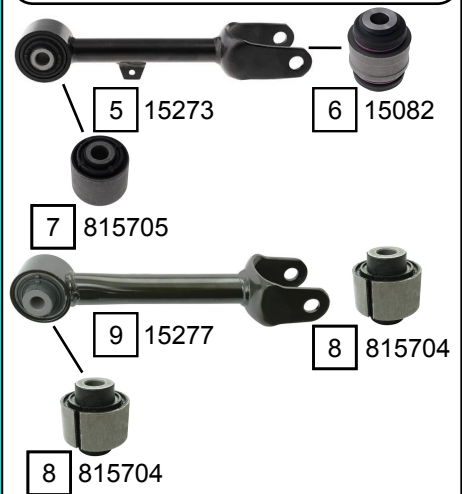

MODEL Y (5YJY)

03/2019 ->

Ref.	Sidem Ref.	Description	OE-number	Measures	Ref.	Sidem Ref.	Description	OE-number	Measures
1	15276	track rod	1188421 00 A	L:275	8	815704	silentblock for TCA	Part of	di:12.2 do:44
2	815703	silentblock for TCA	Part of	di:12.2 do:44	9	15277	track rod	1188431 00 A	L:219
3	15279	track rod	1288427 00 A	L:275	10	15275	track rod	1044444 00 A	L:400
4	815700	silentblock for TCA	Part of	di:12.2 do:43.9	11	815702	silentblock for TCA	Part of	di:12.2 do:44
5	15273	track rod	1044423 00 G	L:255	12	15066	stabilizer link left	1044491 00 E	L:144
6	15082	ball joint	Part of	di:14.2 do:47	13	15067	stabilizer link right	1044496 00 E	L:144
7	815705	silentblock for TCA	Part of	di:14.2 do:47					