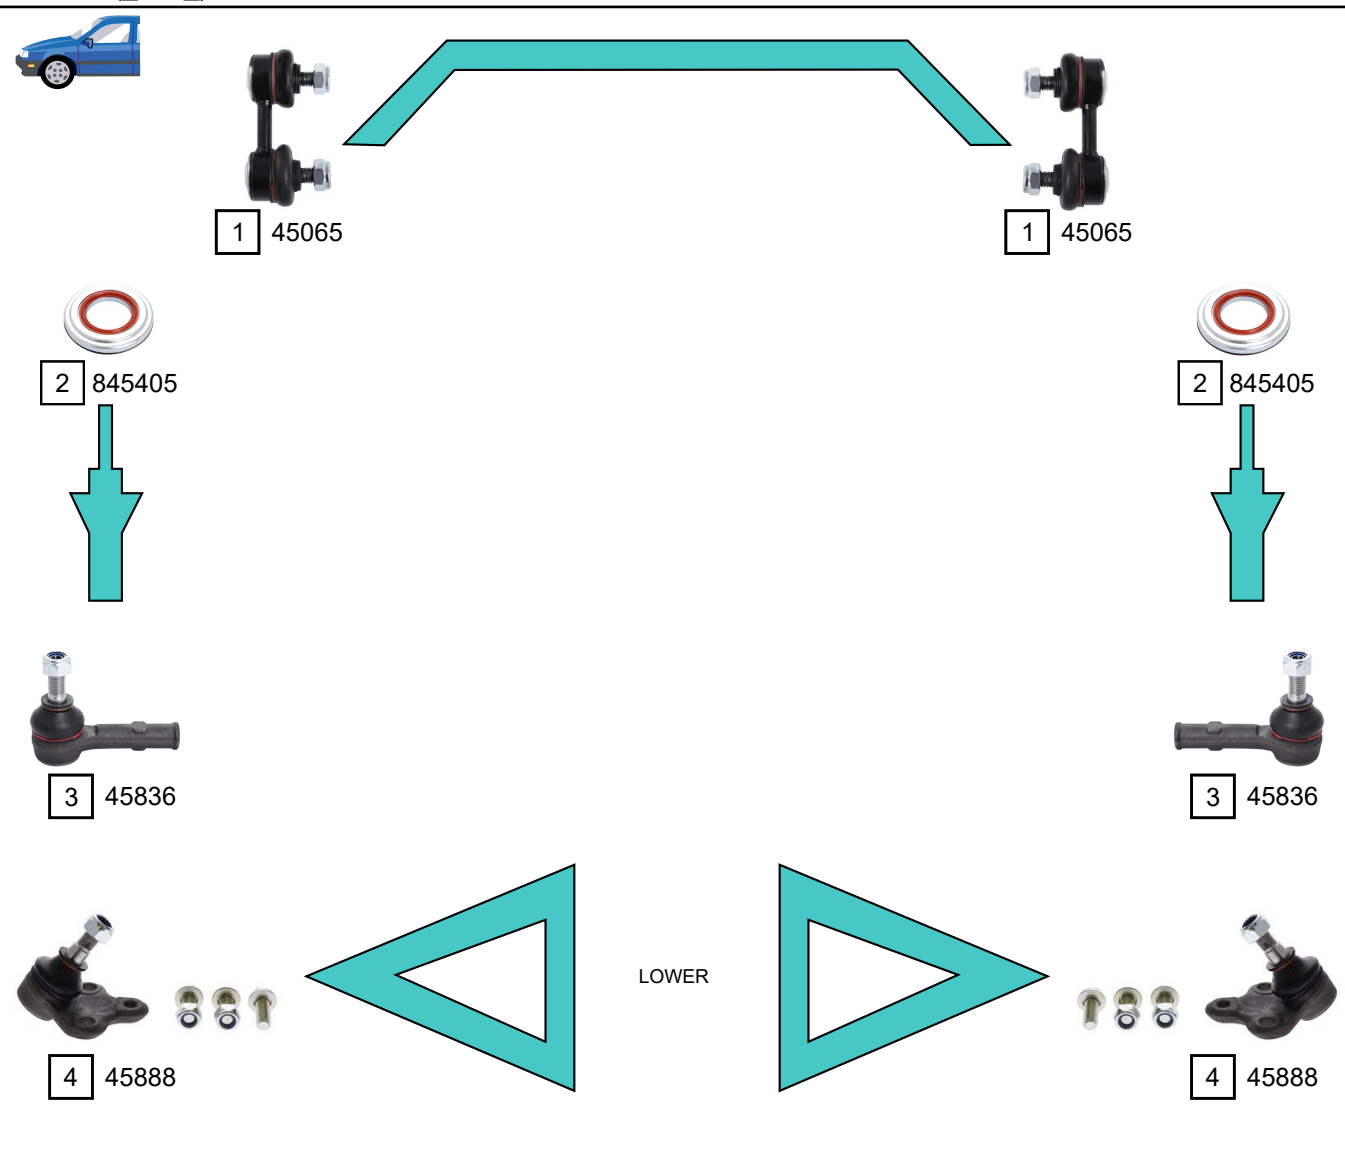

CELICA (\_T20\_)

11/1993 - 11/1999

Ref.	Sidem Ref.	Description	OE-number	Measures	Ref.	Sidem Ref.	Description	OE-number	Measures
1	45065	stabiliser link	48820 33010	L:61	4	45888	ball joint lower	43330 29375	c:15
2	845405	bearing	90903 63014	di:35.2 do:70 L:11.5	5	845503	strut mount	48072 20020	di:14.3 do:68
3	45836	tie rod end	45046 29305	c:12.7 th:FM14x1.5R	6	45069	stabiliser link rear axle	48830 20010	L:105