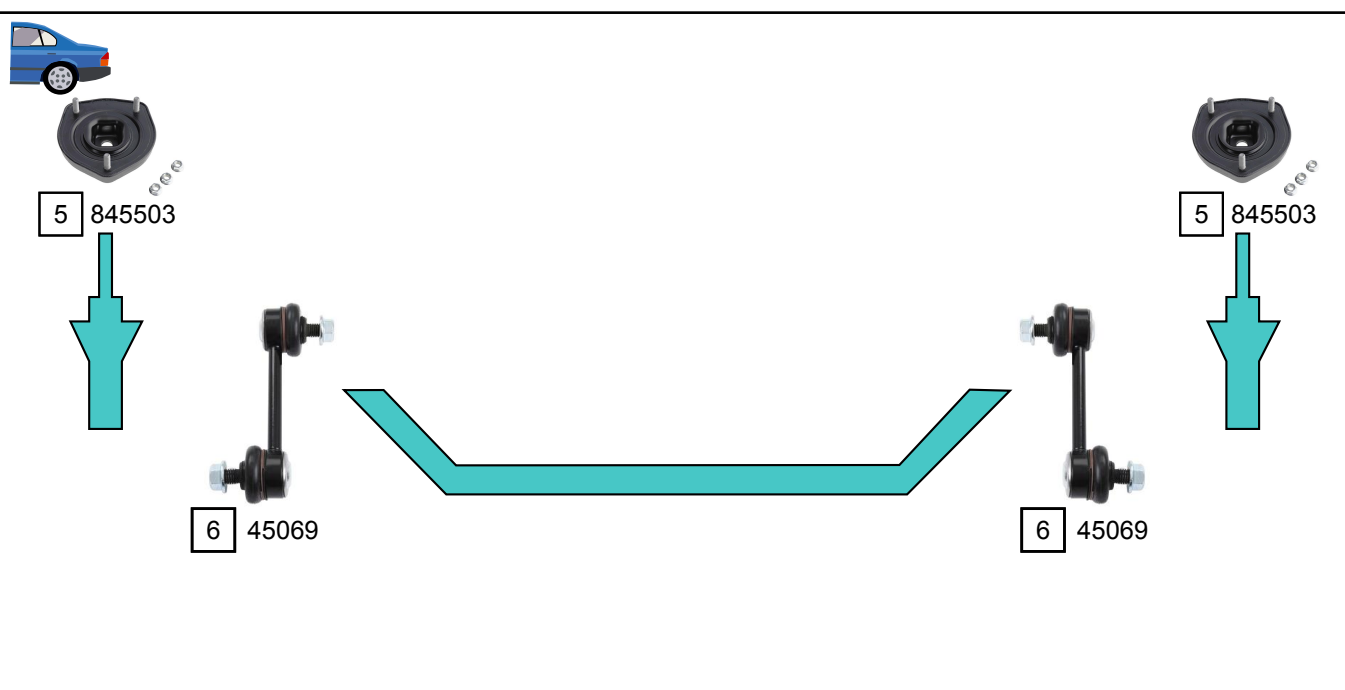

CELICA (_T20_)

11/1993 - 11/1999

Ref.	Sidem Ref.	Description	OE-number	Measures	Ref.	Sidem Ref.	Description	OE-number	Measures
1	45065	stabilizer link	48820 33010	L:61	4	45888	ball joint lower	43330 29375	c:15
2	845405	bearing	90903 63014	di:35.2 do:70 L:11.5	5	845503	strut mount	48072 20020	di:14.3 do:68
3	45836	tie rod end	45046 29305	c:12.7 th:FM14x1.5R	6	45069	stabilizer link rear axle	48830 20010	L:105