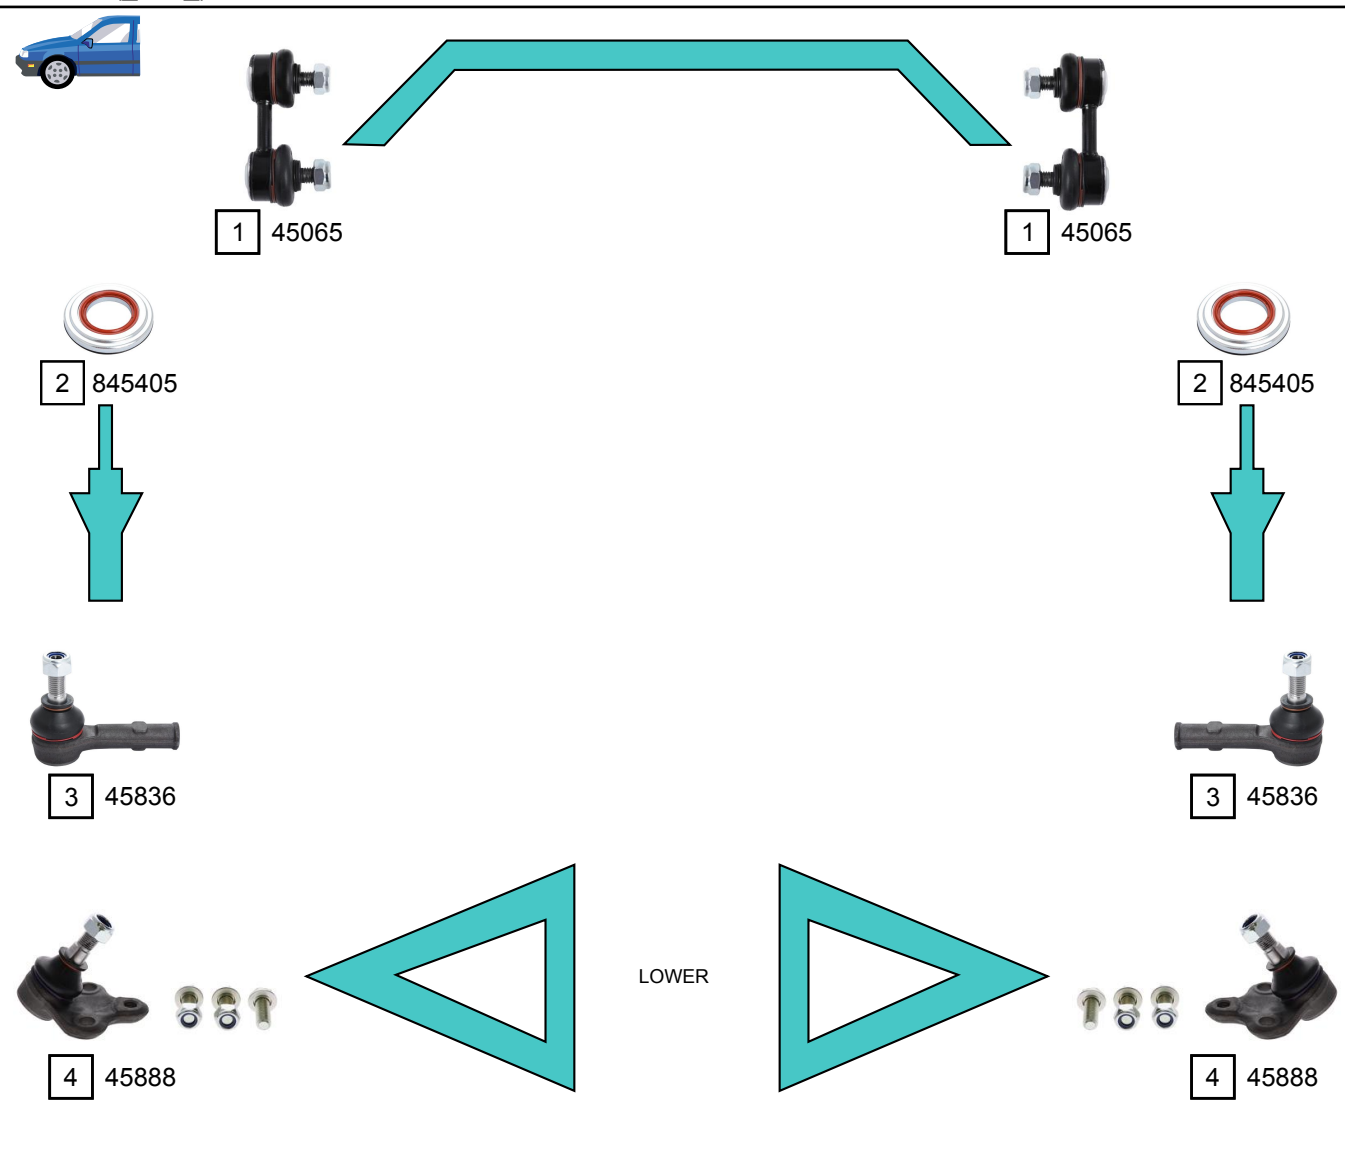

CELICA (_T20_)

11/1993 - 11/1999

Ref.	Sidem Ref.	Description	OE-number	Measures	Ref.	Sidem Ref.	Description	OE-number	Measures
1	45065	stabilizer link	48820 33010	L:61	4	45888	ball joint lower	43330 29375	c:15
2	845405	bearing	90903 63014	di:35.2 do:70 L:11.5	5	845503	strut mount	48072 20020	di:14.3 do:68
3	45836	tie rod end	45046 29305	c:12.7 th:FM14x1.5R	6	45069	stabilizer link rear axle	48830 20010	L:105