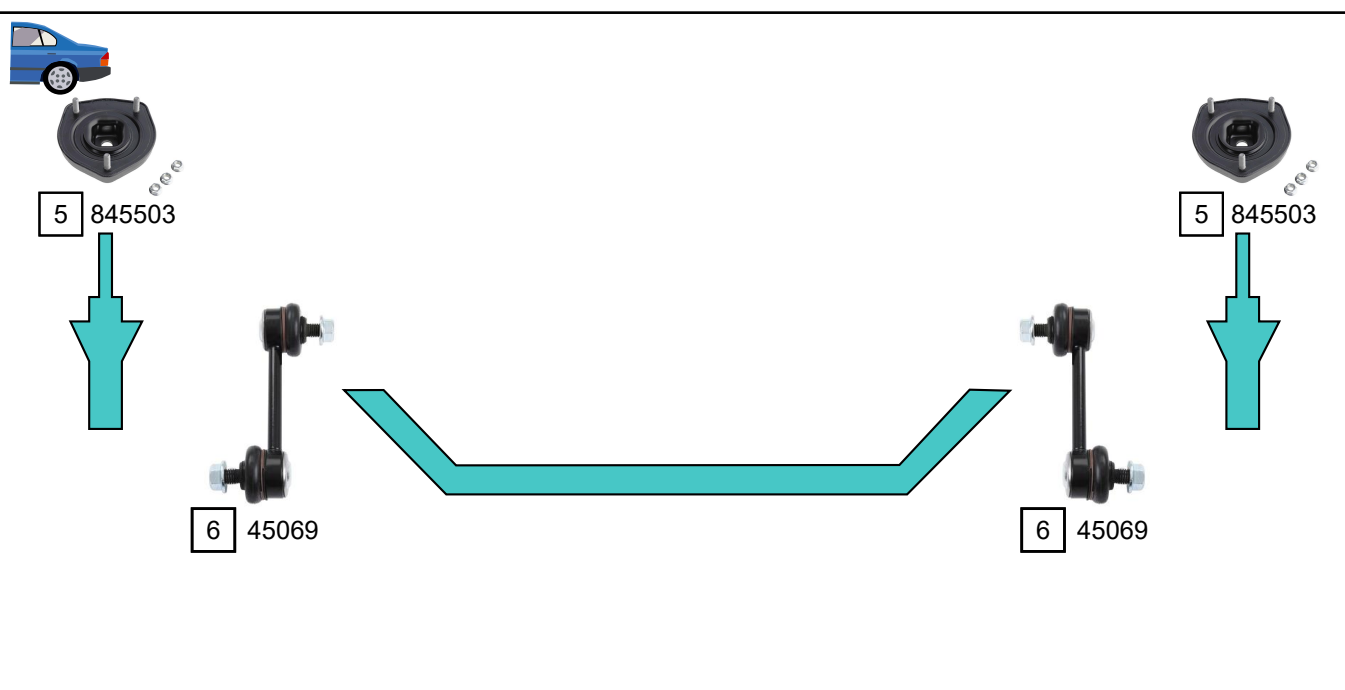

CELICA (\_T20\_)

11/1993 - 11/1999

Ref.	Sidem Ref.	Description	OE-number	Measures	Ref.	Sidem Ref.	Description	OE-number	Measures
1	45065	stabiliser link	48820 33010	L:61	4	45888	ball joint lower	43330 29375	c:15
2	845405	bearing	90903 63014	di:35.2 do:70 L:11.5	5	845503	strut mount	48072 20020	di:14.3 do:68
3	45836	tie rod end	45046 29305	c:12.7 th:FM14x1.5R	6	45069	stabiliser link rear axle	48830 20010	L:105