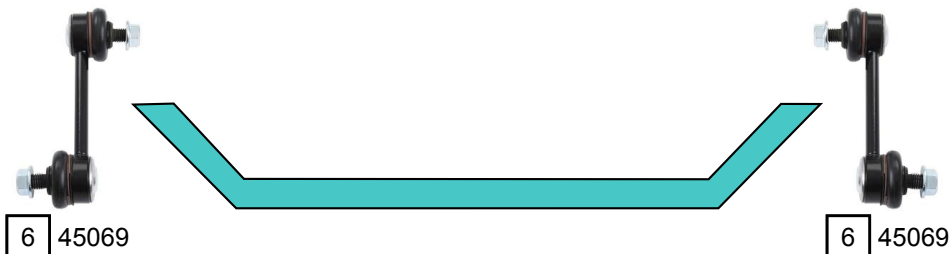

COROLLA (_E9_)

07/1987 - 06/1993

MS

PS

Ref.	Sidem Ref.	Description	OE-number	Measures	Ref.	Sidem Ref.	Description	OE-number	Measures
1	845804	stabilizer mounting	48815 12140	di:22	4	45930	axial joint	45503 19125	th:MM14x1.5R L:306
2	845409	strut mount	48609 12190	di:15 do:83 L:44.8	5	45931	axial joint	45503 19135	th:MM14x1.5R L:310
3	45836	tie rod end	45046 29305	c:12.7 th:FM14x1.5R	6	45069	stabilizer link rear axle	48830 20010	L:105