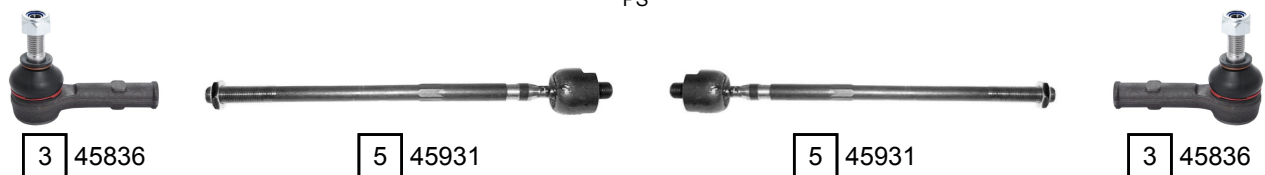

COROLLA (_E9_)

07/1987 - 06/1993

MS

PS

Ref.	Sidem Ref.	Description	OE-number	Measures	Ref.	Sidem Ref.	Description	OE-number	Measures
1	845804	stabilizer mounting	48815 12140	di:22	4	45930	axial joint	45503 19125	th:MM14x1.5R L:306
2	845409	strut mount	48609 12190	di:15 do:83 L:44.8	5	45931	axial joint	45503 19135	th:MM14x1.5R L:310
3	45836	tie rod end	45046 29305	c:12.7 th:FM14x1.5R	6	45069	stabilizer link rear axle	48830 20010	L:105