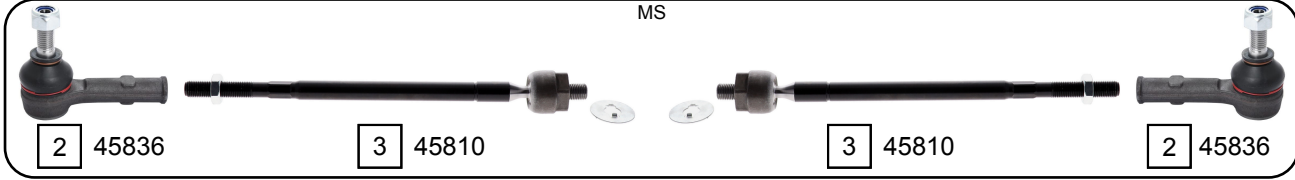

COROLLA (_E10_)

07/1992 - 04/1997

Ref.	Sidem Ref.	Description	OE-number	Measures	Ref.	Sidem Ref.	Description	OE-number	Measures
1	45065	stabilizer link	48820 33010	L:61	8	845605	silentblock for TCA	48654 12070	di:14.2 do:35.7
2	45836	tie rod end	45046 29305	c:12.7 th:FM14x1.5R	9	845606	silentblock for TCA	48655 12050	di:18 do:46
3	45810	axial joint	45503 29365	th:MM14X1.5R L:315	10	45888	ball joint lower	43330 29375	c:15
4	345.035	steering rack gaiter	45535 33010	D:48 d:14 L:148	11	45095	ball joint	43330 19115	c:15.3
5	45611	axial joint	45503 19205	th:MM14X1.5R L:330	12	45069	stabilizer link rear axle	48830 20010	L:105
6	45272	TCA left wbj	48069 12130	c:15	13	845900	stabilizer mounting	48818 02060	di:14.5
7	45273	TCA right wbj	48068 12130	c:15	14	845801	stabilizer mounting	48818 12150	di:13.5