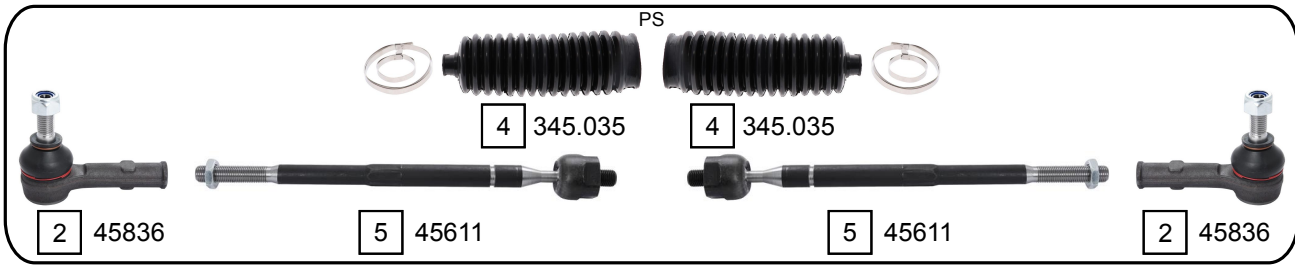

COROLLA (_E10_)

07/1992 - 04/1997

Ref.	Sidem Ref.	Description	OE-number	Measures	Ref.	Sidem Ref.	Description	OE-number	Measures
1	45065	stabilizer link	48820 33010	L:61	8	845605	silentblock for TCA	48654 12070	di:14.2 do:35.7
2	45836	tie rod end	45046 29305	c:12.7 th:FM14x1.5R	9	845606	silentblock for TCA	48655 12050	di:18 do:46
3	45810	axial joint	45503 29365	th:MM14X1.5R L:315	10	45888	ball joint lower	43330 29375	c:15
4	345.035	steering rack gaiter	45535 33010	D:48 d:14 L:148	11	45095	ball joint	43330 19115	c:15.3
5	45611	axial joint	45503 19205	th:MM14X1.5R L:330	12	45069	stabilizer link rear axle	48830 20010	L:105
6	45272	TCA left wbj	48069 12130	c:15	13	845900	stabilizer mounting	48818 02060	di:14.5
7	45273	TCA right wbj	48068 12130	c:15	14	845801	stabilizer mounting	48818 12150	di:13.5