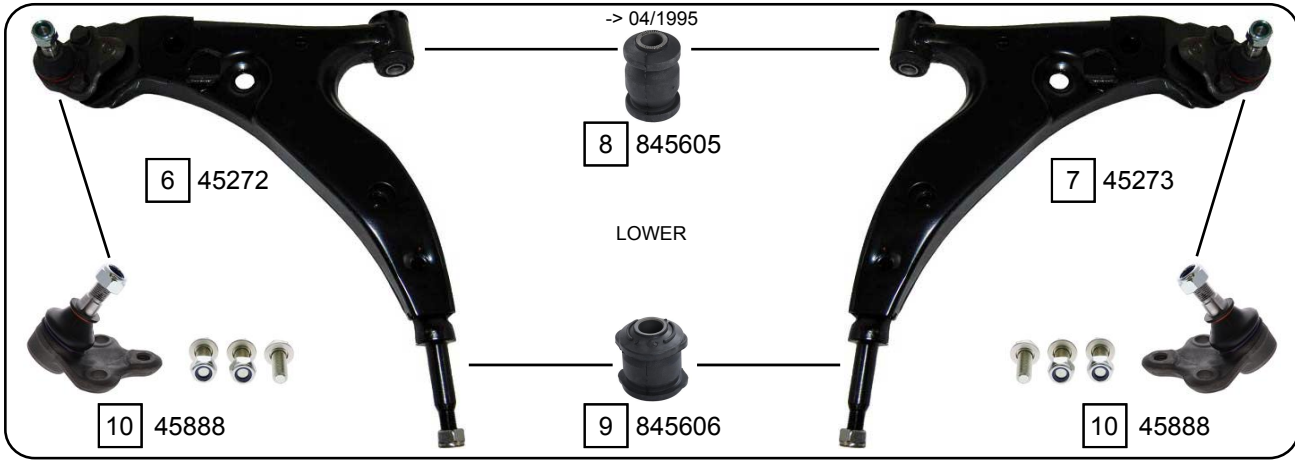

COROLLA (_E10_)

07/1992 - 04/1997

Ref.	Sidem Ref.	Description	OE-number	Measures	Ref.	Sidem Ref.	Description	OE-number	Measures
1	45065	stabilizer link	48820 33010	L:61	8	845605	silentblock for TCA	48654 12070	di:14.2 do:35.7
2	45836	tie rod end	45046 29305	c:12.7 th:FM14x1.5R	9	845606	silentblock for TCA	48655 12050	di:18 do:46
3	45810	axial joint	45503 29365	th:MM14X1.5R L:315	10	45888	ball joint lower	43330 29375	c:15
4	345.035	steering rack gaiter	45535 33010	D:48 d:14 L:148	11	45095	ball joint	43330 19115	c:15.3
5	45611	axial joint	45503 19205	th:MM14X1.5R L:330	12	45069	stabilizer link rear axle	48830 20010	L:105
6	45272	TCA left wbj	48069 12130	c:15	13	845900	stabilizer mounting	48818 02060	di:14.5
7	45273	TCA right wbj	48068 12130	c:15	14	845801	stabilizer mounting	48818 12150	di:13.5