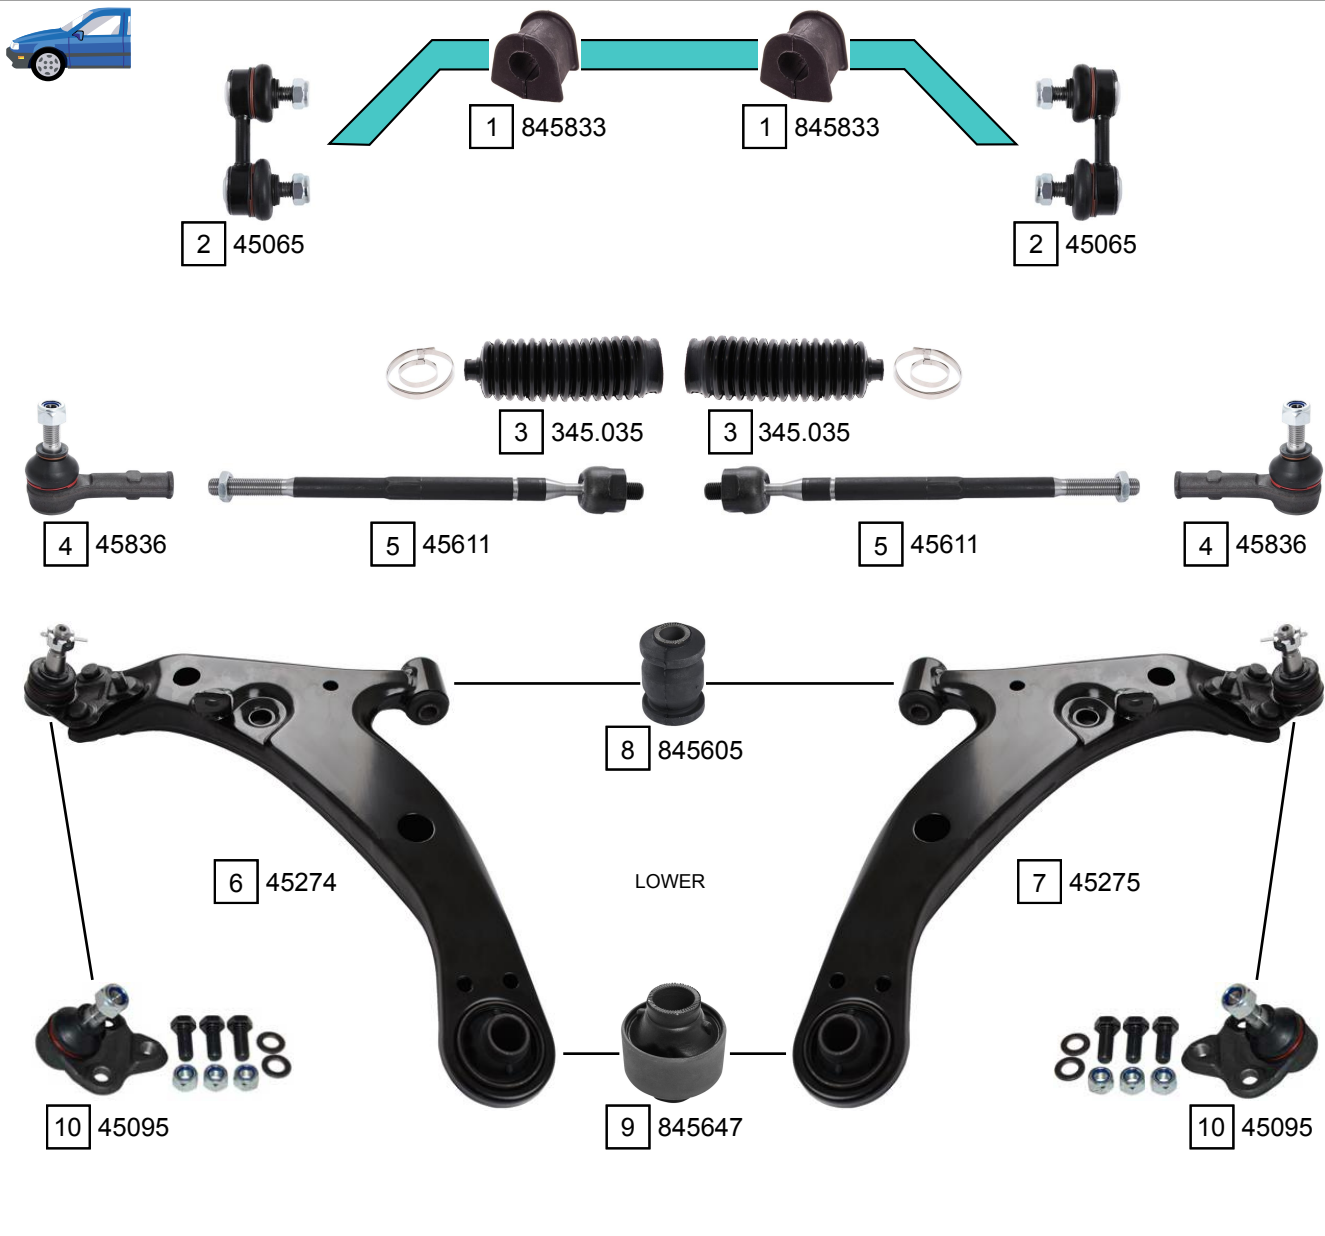

COROLLA (_E11_)

04/1997 - 11/2001

| Ref. | Sidem Ref. | Description | OE-number | Measures | Ref. | Sidem Ref. | Description | OE-number | Measures |
|------|------------|----------------------|-------------|---------------------|------|------------|---------------------------|-------------|-----------------|
| 1 | 845833 | stabilizer mounting | 48815 02040 | di:19.5 | 8 | 845605 | silentblock for TCA | 48654 12070 | di:14.2 do:35.7 |
| 2 | 45065 | stabilizer link | 48820 33010 | L:61 | 9 | 845647 | silentblock for TCA | Part of | di:20 do:52.4 |
| 3 | 345.035 | steering rack gaiter | 45535 33010 | D:48 d:14 L:148 | 10 | 45095 | ball joint | 43330 19115 | c:15.3 |
| 4 | 45836 | tie rod end | 45046 29305 | c:12.7 th:FM14x1.5R | 11 | 45069 | stabilizer link rear axle | 48830 20010 | L:105 |
| 5 | 45611 | axial joint | 45503 19205 | th:MM14X1.5R L:330 | 12 | 845900 | stabilizer mounting | 48818 02060 | di:14.5 |
| 6 | 45274 | TCA left wbj | 48069 12160 | c:15.3 | 13 | 845801 | stabilizer mounting | 48818 12150 | di:13.5 |
| 7 | 45275 | TCA right wbj | 48068 12160 | c:15.3 | | | | | |