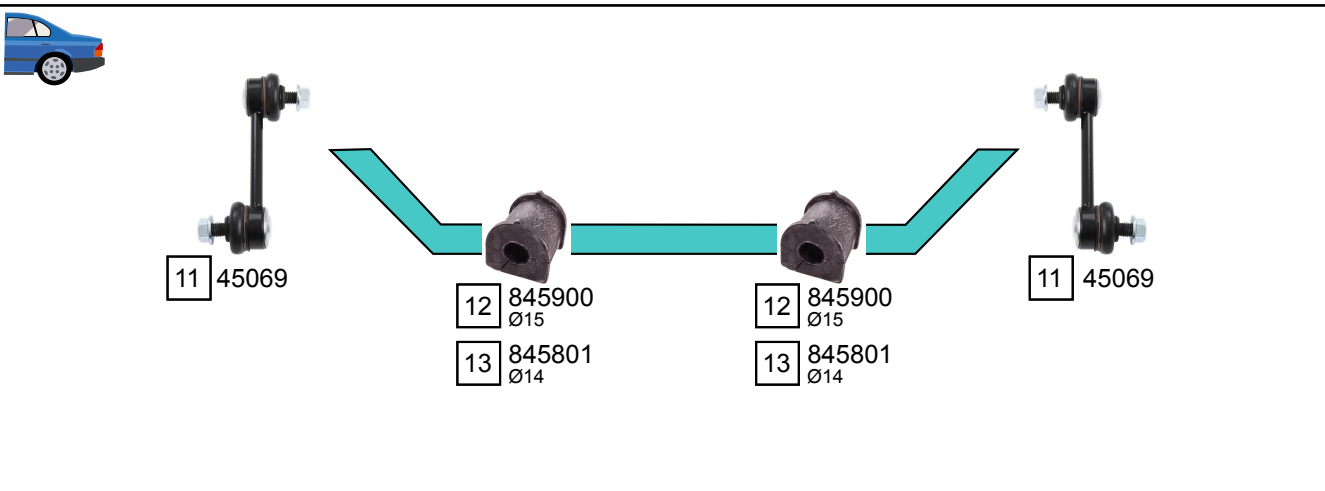

COROLLA (_E11_)

04/1997 - 11/2001

| Ref. | Sidem Ref. | Description | OE-number | Measures | Ref. | Sidem Ref. | Description | OE-number | Measures |
|------|------------|----------------------|-------------|---------------------|------|------------|---------------------------|-------------|-----------------|
| 1 | 845833 | stabilizer mounting | 48815 02040 | di:19.5 | 8 | 845605 | silentblock for TCA | 48654 12070 | di:14.2 do:35.7 |
| 2 | 45065 | stabilizer link | 48820 33010 | L:61 | 9 | 845647 | silentblock for TCA | Part of | di:20 do:52.4 |
| 3 | 345.035 | steering rack gaiter | 45535 33010 | D:48 d:14 L:148 | 10 | 45095 | ball joint | 43330 19115 | c:15.3 |
| 4 | 45836 | tie rod end | 45046 29305 | c:12.7 th:FM14x1.5R | 11 | 45069 | stabilizer link rear axle | 48830 20010 | L:105 |
| 5 | 45611 | axial joint | 45503 19205 | th:MM14X1.5R L:330 | 12 | 845900 | stabilizer mounting | 48818 02060 | di:14.5 |
| 6 | 45274 | TCA left wbj | 48069 12160 | c:15.3 | 13 | 845801 | stabilizer mounting | 48818 12150 | di:13.5 |
| 7 | 45275 | TCA right wbj | 48068 12160 | c:15.3 | | | | | |