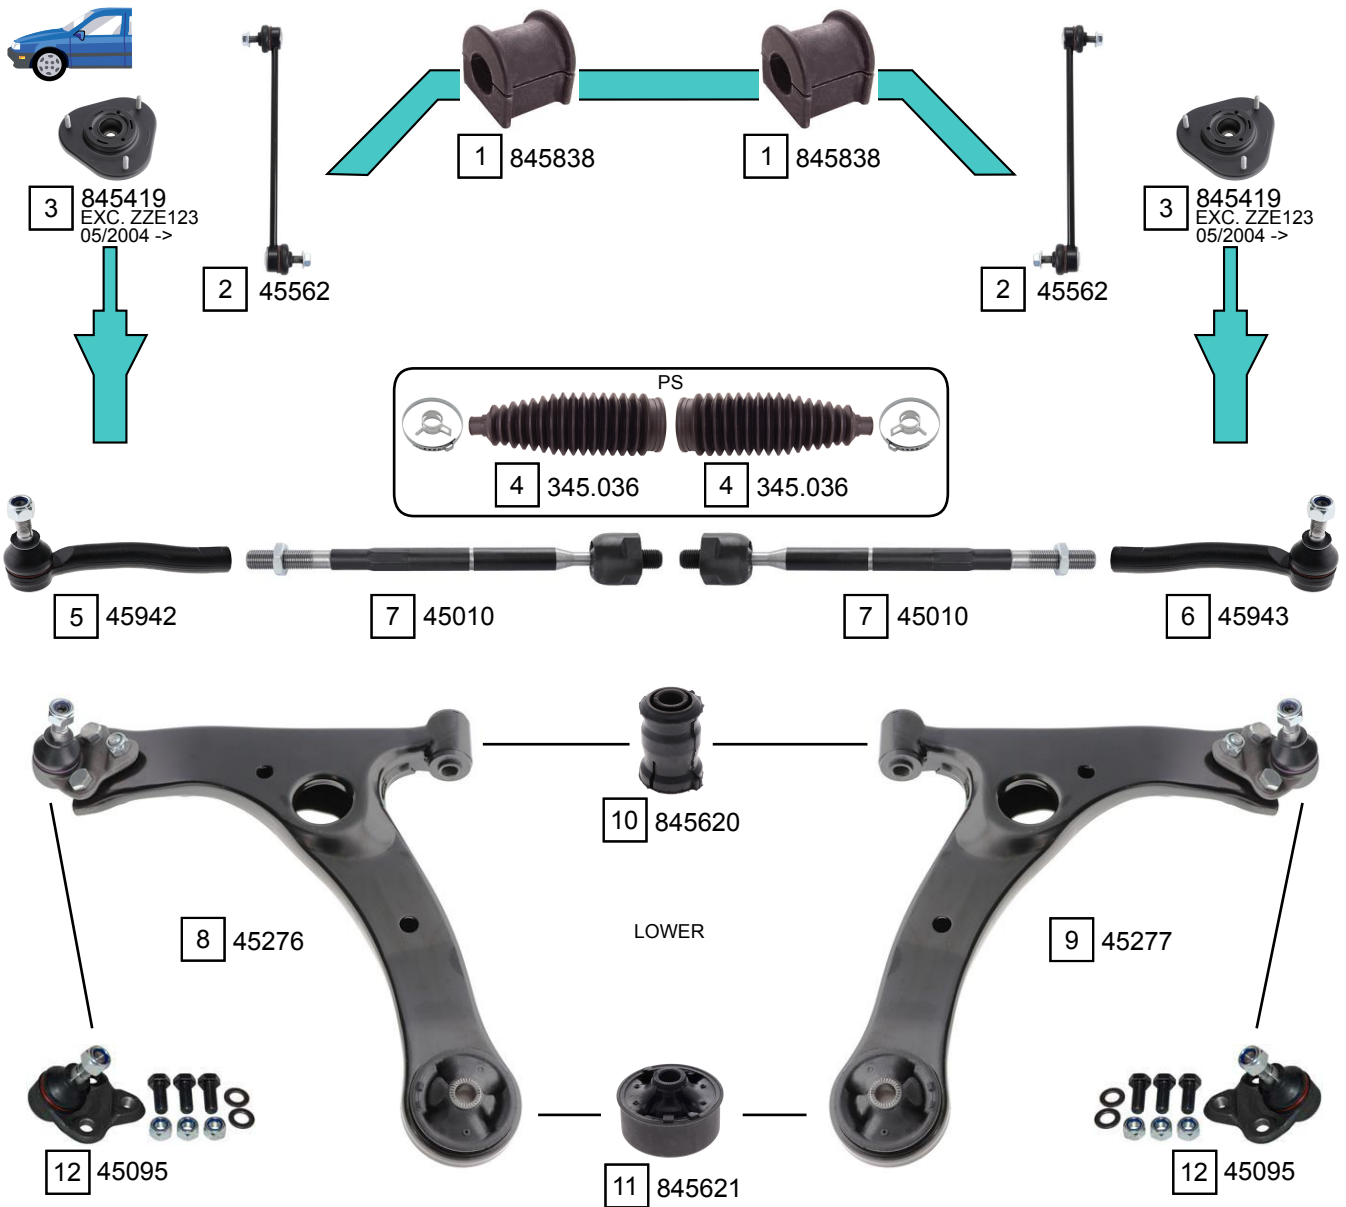

COROLLA (\_E12\_)

12/2001 - 03/2008

Ref.	Sidem Ref.	Description	OE-number	Measures	Ref.	Sidem Ref.	Description	OE-number	Measures
1	845838	stabilizer mounting	48815 13040	di:21	8	45276	TCA left wbj	48069 12260	c:15
2	45562	stabilizer link	48820 32010	L:285	9	45277	TCA right wbj	48068 12260	c:15
3	845419	strut mount	48609 02130	di:15	10	845620	silentblock for TCA	Part of	di:14.2 do:34.5
4	345.036	steering rack gaiter	45535 09040	D:49 d:15 L:195	11	845621	silentblock for TCA	Part of	di:14.2 do:68.3
5	45942	tie rod end left	45047 19115	c:12.6 th:FM14x1.5R	12	45095	ball joint	43330 19115	c:15.3
6	45943	tie rod end right	45046 19265	c:12.6 th:FM14x1.5R	13	845509 KIT	strut mount kit	48750 02040 S1	di:12 do:58 L:24
7	45010	axial joint	45503 12130	th:MM14X1.5R L:272					