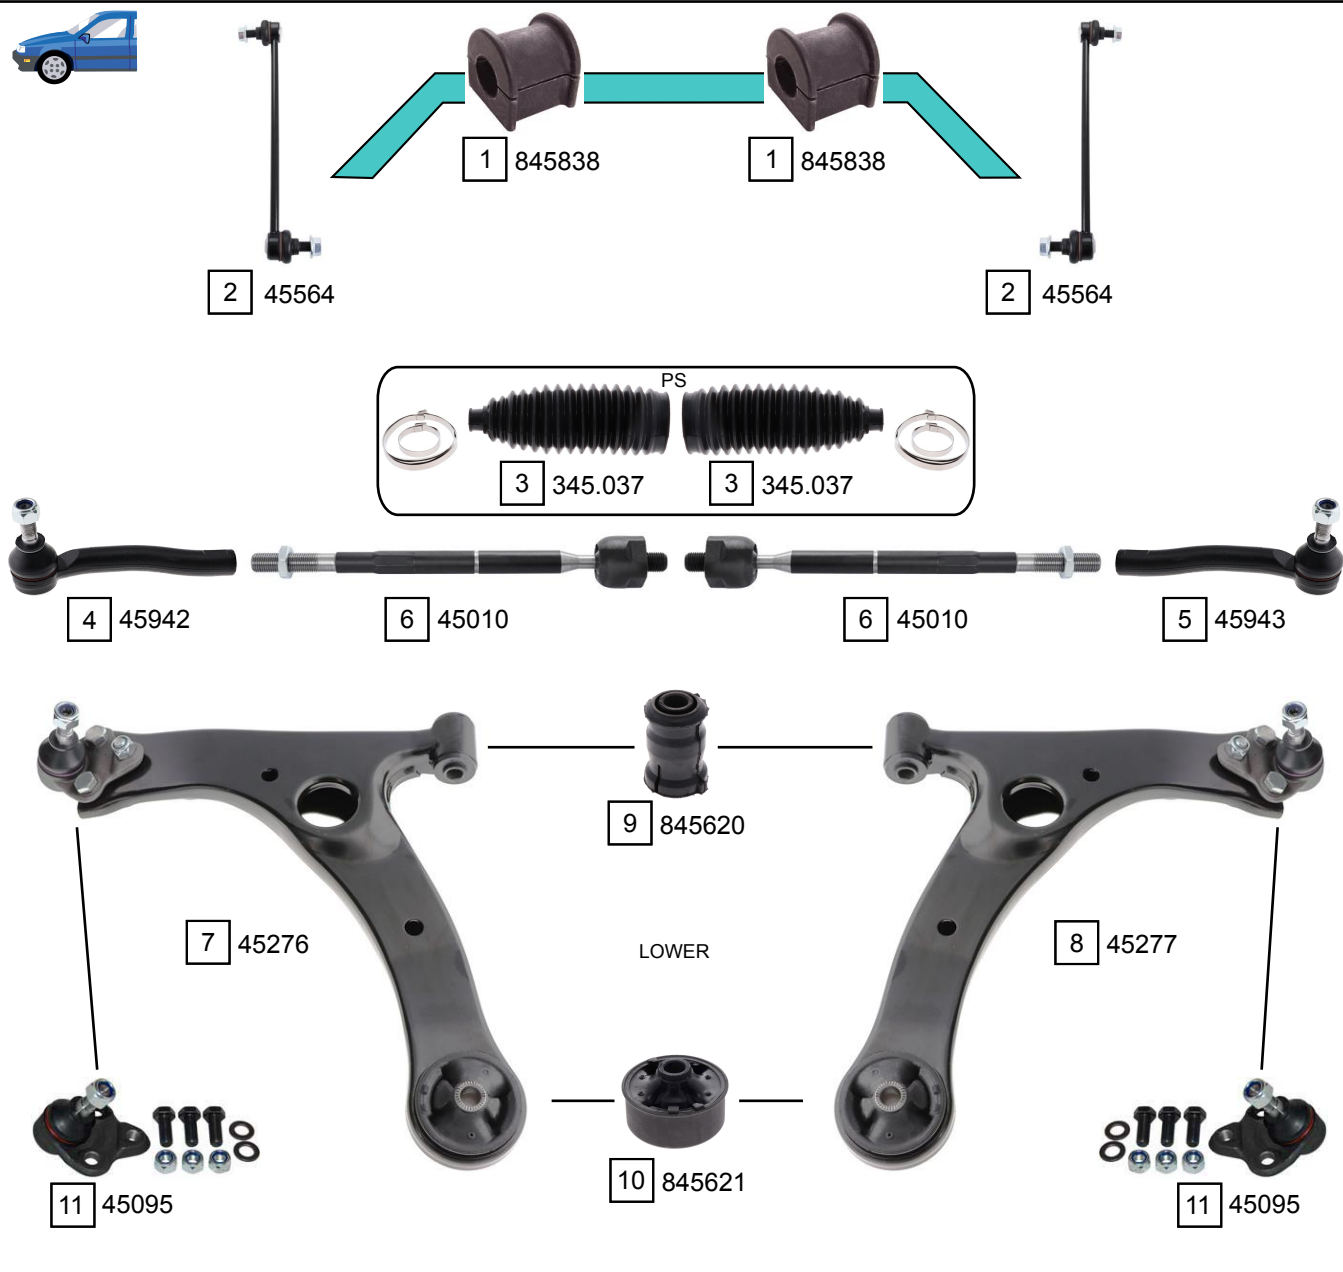

COROLLA VERSO (_E12_)

01/2002 - 05/2004

Ref.	Sidem Ref.	Description	OE-number	Measures	Ref.	Sidem Ref.	Description	OE-number	Measures
1	845838	stabilizer mounting	48815 13040	di:21	7	45276	TCA left wbj	48069 12260	c:15
2	45564	stabilizer link	48820 47010	L:285	8	45277	TCA right wbj	48068 12260	c:15
3	345.037	steering rack gaiter	45535 13010	D:51 d:13 L:180	9	845620	silentblock for TCA	Part of	di:14.2 do:34.5
4	45942	tie rod end left	45047 19115	c:12.6 th:FM14x1.5R	10	845621	silentblock for TCA	Part of	di:14.2 do:68.3
5	45943	tie rod end right	45046 19265	c:12.6 th:FM14x1.5R	11	45095	ball joint	43330 19115	c:15.3
6	45010	axial joint	45503 12130	th:MM14X1.5R L:272	12	845509 KIT	strut mount kit	48750 02040 S1	di:12 do:58 L:24