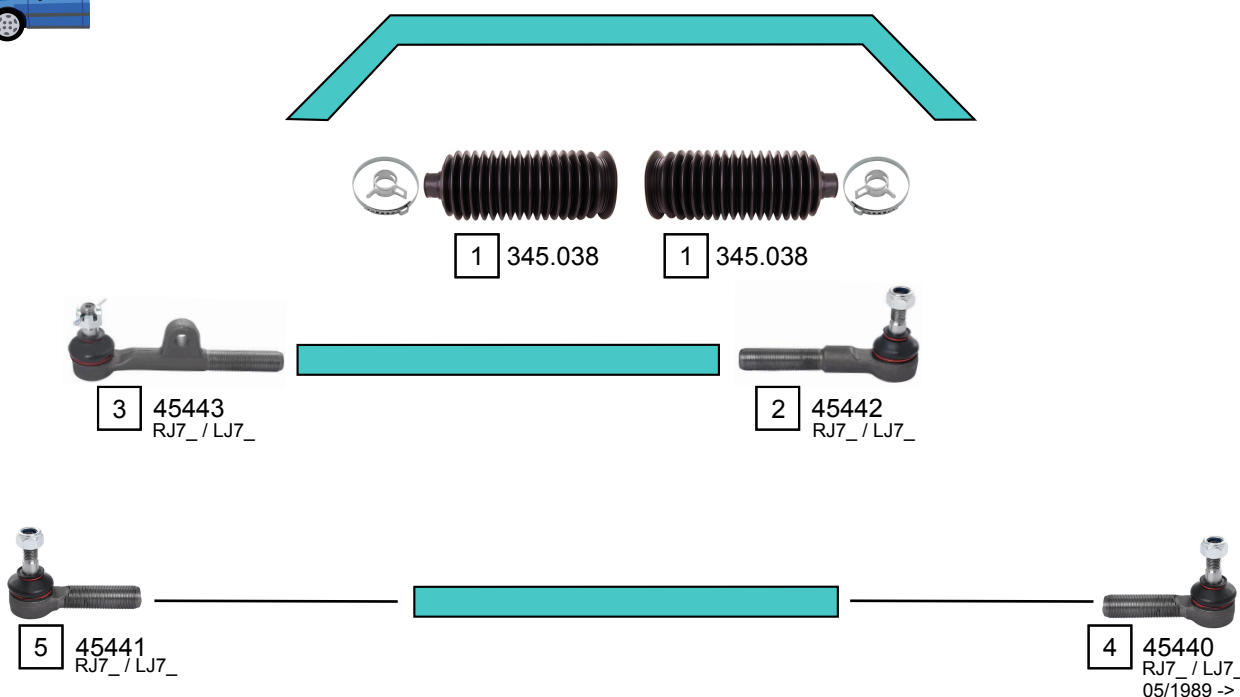

LAND CRUISER (RJ7\_ , LJ7\_ , BJ7\_)

11/1984 - 01/1990

| Ref. | Sidem Ref. | Description          | OE-number   | Measures            | Ref. | Sidem Ref. | Description         | OE-number   | Measures            |
|------|------------|----------------------|-------------|---------------------|------|------------|---------------------|-------------|---------------------|
| 1    | 345.038    | steering rack gaiter | 45535 60010 | D:55 d:20 L:181     | 5    | 45441      | tie rod end right   | 45046 69135 | c:14.5 th:MM23X1.5L |
| 2    | 45442      | tie rod end left     | 45045 69065 | c:14.8 th:MM21X1.5R | 6    | 845614     | silentblock for TCA | 48702 60010 | di:16.4 do:65.6     |
| 3    | 45443      | tie rod end right    | 45044 69125 | c:14.7 th:MM21x1.5L | 7    | 845613     | silentblock for TCA | 48702 60020 | di:16.5 do:65.4     |
| 4    | 45440      | tie rod end          | 45047 69085 | c:14.6 th:MM23X1.5R |      |            |                     |             |                     |