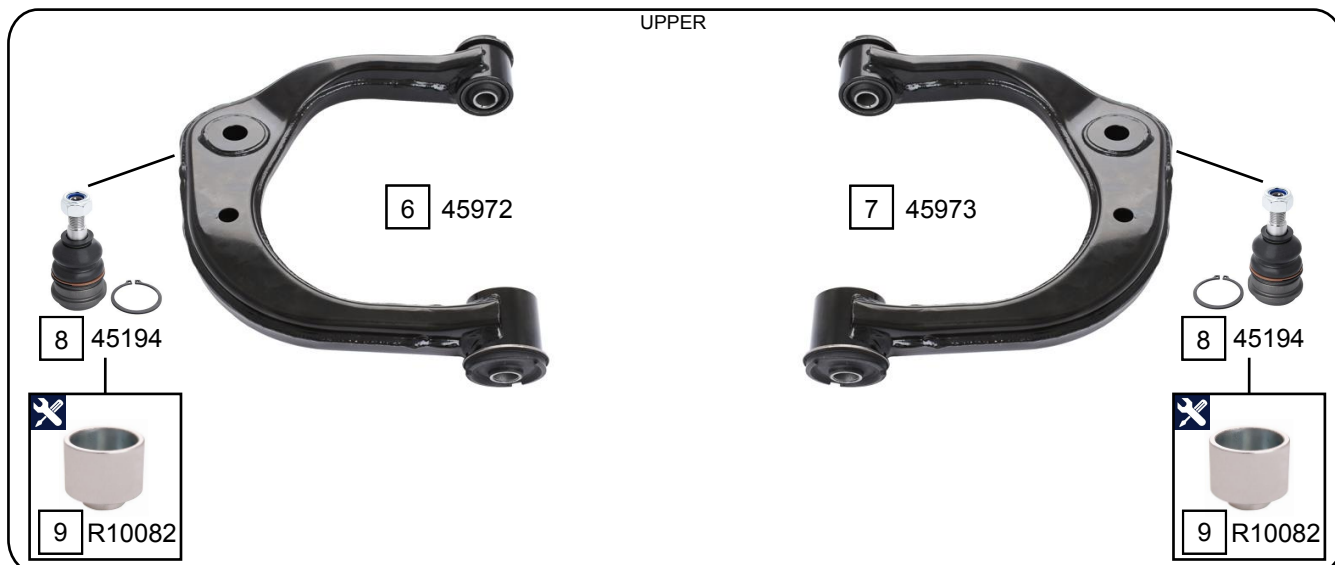

LAND CRUISER PRADO 90 (_J9_)

04/1996 - 09/2002

UPPER

LOWER

Ref.	Sidem Ref.	Description	OE-number	Measures	Ref.	Sidem Ref.	Description	OE-number	Measures
1	45361	stabilizer link	48820 AD010	L:178	8	45194	ball joint	43310 39016	c:15.8 do:43.3
2	345.038	steering rack gaiter	45535 60010	D:55 d:20 L:181	9	R10082	mounting tool ring ø52 ø44	TOOL	di:44 do:52
3	45446	tie rod end left	45047 39215	c:14.8 th:MM20x1.5R	10	45570	TCA left wobj	48069 35081	c:17.2
4	45447	tie rod end right	45046 39335	c:14.8 th:MM20x1.5R	11	45571	TCA right wobj	48068 35081	c:17.2
5	45614	axial joint	45503 39075	th:MM18X1.5R L:131	12	45192	ball joint left	43340 39465	c:17.6
6	45972	TCA left wobj	48630 35020	c:15.6	13	45193	ball joint right	43330 39585	c:17.6
7	45973	TCA right wobj	48610 35040	c:15.6	14	45360	stabilizer link rear axle	48830 35020	L:153