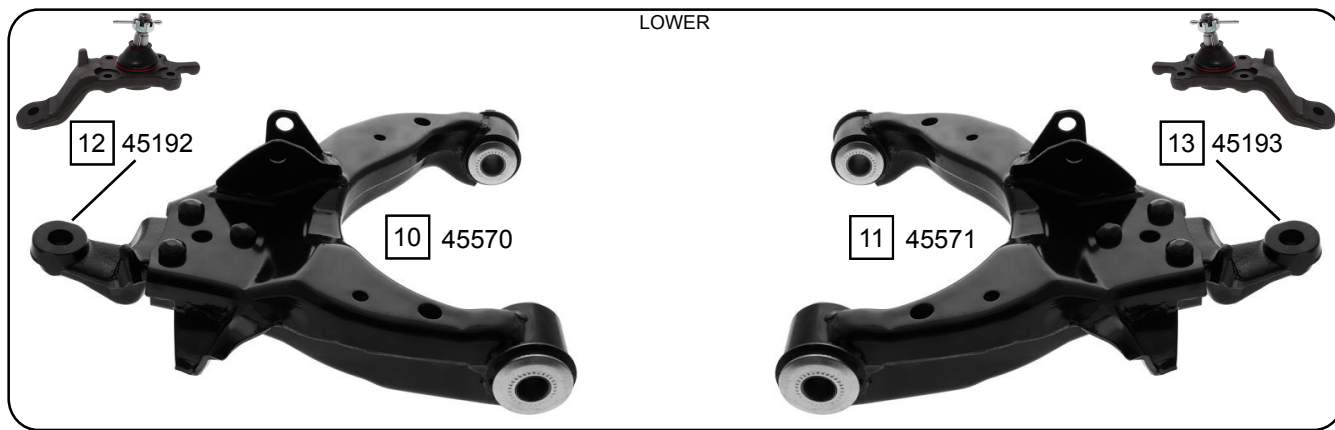

LAND CRUISER PRADO 90 (_J9_)

04/1996 - 09/2002

UPPER

LOWER

Ref.	Sidem Ref.	Description	OE-number	Measures	Ref.	Sidem Ref.	Description	OE-number	Measures
1	45361	stabilizer link	48820 AD010	L:178	8	45194	ball joint	43310 39016	c:15.8 do:43.3
2	345.038	steering rack gaiter	45535 60010	D:55 d:20 L:181	9	R10082	mounting tool ring ø52 ø44	TOOL	di:44 do:52
3	45446	tie rod end left	45047 39215	c:14.8 th:MM20x1.5R	10	45570	TCA left wobj	48069 35081	c:17.2
4	45447	tie rod end right	45046 39335	c:14.8 th:MM20x1.5R	11	45571	TCA right wobj	48068 35081	c:17.2
5	45614	axial joint	45503 39075	th:MM18X1.5R L:131	12	45192	ball joint left	43340 39465	c:17.6
6	45972	TCA left wobj	48630 35020	c:15.6	13	45193	ball joint right	43330 39585	c:17.6
7	45973	TCA right wobj	48610 35040	c:15.6	14	45360	stabilizer link rear axle	48830 35020	L:153