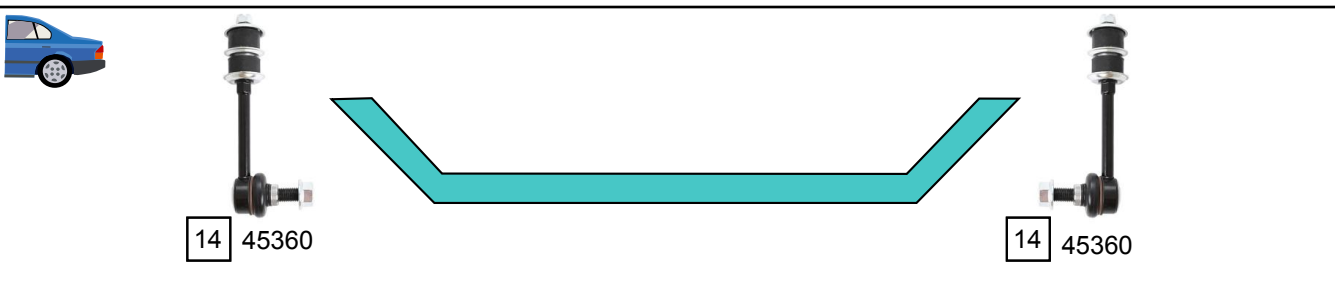

LAND CRUISER PRADO 90 (_J9_)

04/1996 - 09/2002

UPPER

LOWER

Ref.	Sidem Ref.	Description	OE-number	Measures	Ref.	Sidem Ref.	Description	OE-number	Measures
1	45361	stabilizer link	48820 AD010	L:178	8	45194	ball joint	43310 39016	c:15.8 do:43.3
2	345.038	steering rack gaiter	45535 60010	D:55 d:20 L:181	9	R10082	mounting tool ring ø52 ø44	TOOL	di:44 do:52
3	45446	tie rod end left	45047 39215	c:14.8 th:MM20x1.5R	10	45570	TCA left wobj	48069 35081	c:17.2
4	45447	tie rod end right	45046 39335	c:14.8 th:MM20x1.5R	11	45571	TCA right wobj	48068 35081	c:17.2
5	45614	axial joint	45503 39075	th:MM18X1.5R L:131	12	45192	ball joint left	43340 39465	c:17.6
6	45972	TCA left wobj	48630 35020	c:15.6	13	45193	ball joint right	43330 39585	c:17.6
7	45973	TCA right wobj	48610 35040	c:15.6	14	45360	stabilizer link rear axle	48830 35020	L:153