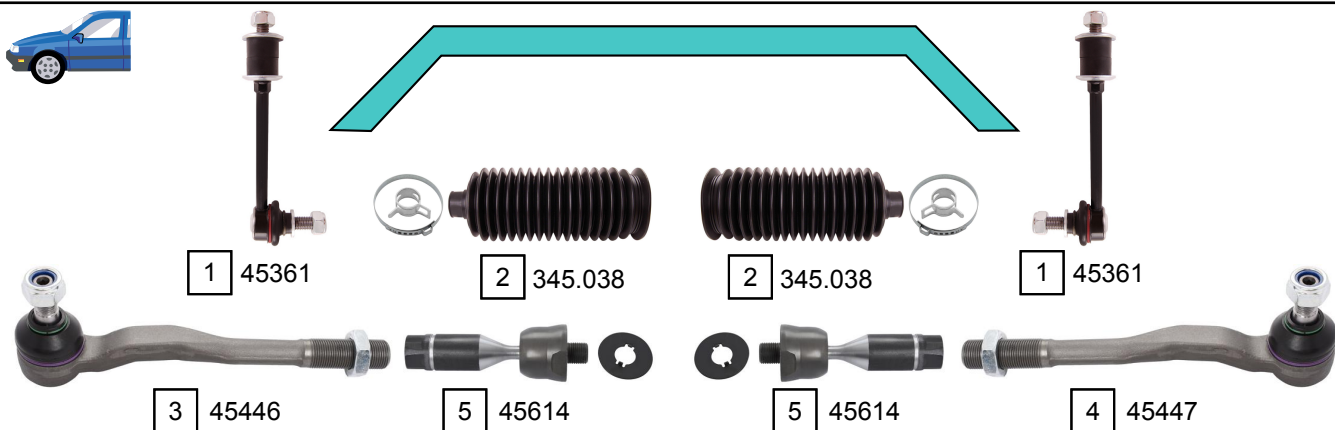

LAND CRUISER PRADO 90 (_J9_)

04/1996 - 09/2002

UPPER

LOWER

Ref.	Sidem Ref.	Description	OE-number	Measures	Ref.	Sidem Ref.	Description	OE-number	Measures
1	45361	stabilizer link	48820 AD010	L:178	8	45194	ball joint	43310 39016	c:15.8 do:43.3
2	345.038	steering rack gaiter	45535 60010	D:55 d:20 L:181	9	R10082	mounting tool ring ø52 ø44	TOOL	di:44 do:52
3	45446	tie rod end left	45047 39215	c:14.8 th:MM20x1.5R	10	45570	TCA left wobj	48069 35081	c:17.2
4	45447	tie rod end right	45046 39335	c:14.8 th:MM20x1.5R	11	45571	TCA right wobj	48068 35081	c:17.2
5	45614	axial joint	45503 39075	th:MM18X1.5R L:131	12	45192	ball joint left	43340 39465	c:17.6
6	45972	TCA left wobj	48630 35020	c:15.6	13	45193	ball joint right	43330 39585	c:17.6
7	45973	TCA right wobj	48610 35040	c:15.6	14	45360	stabilizer link rear axle	48830 35020	L:153