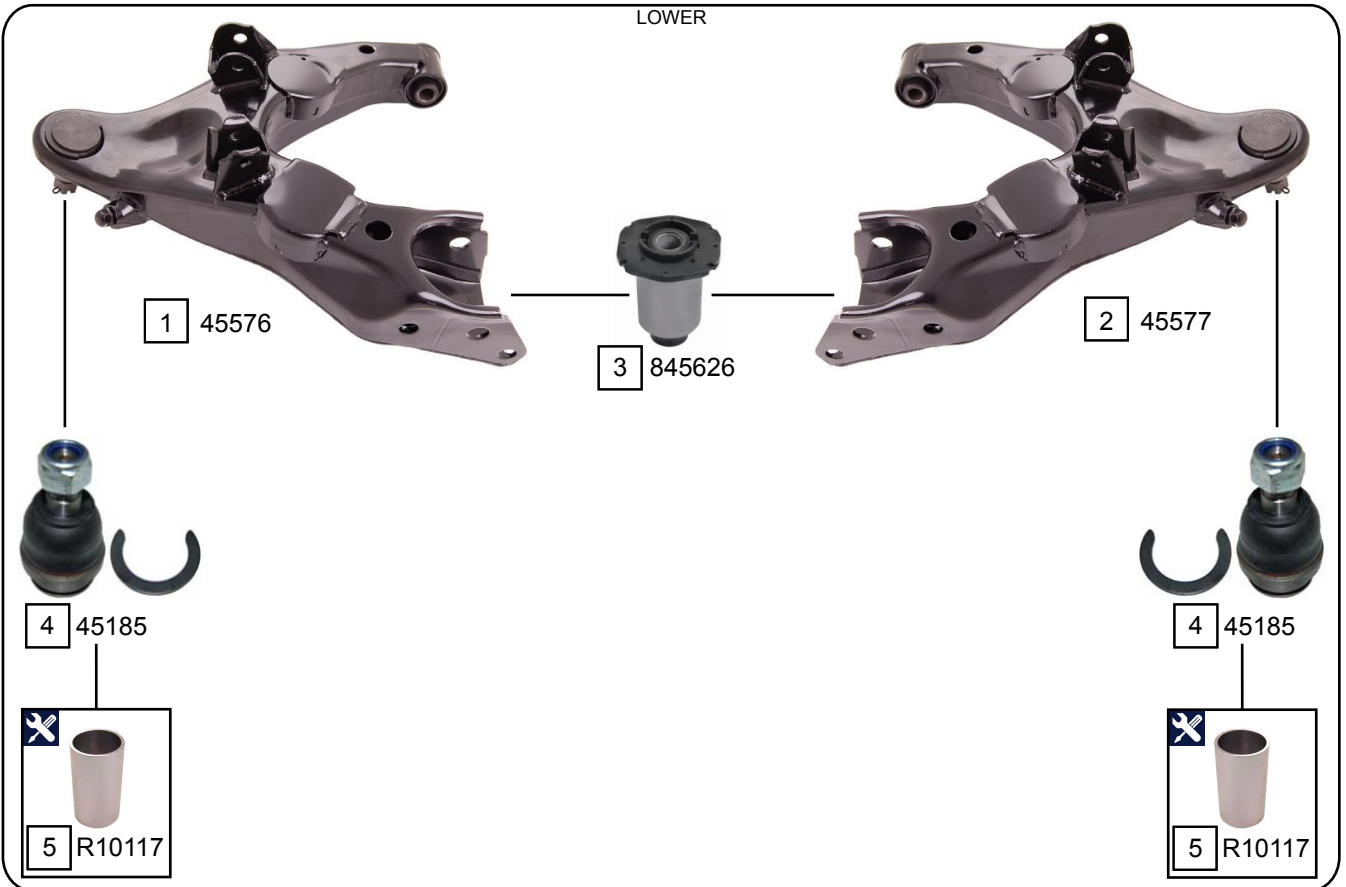

LAND CRUISER 100 (_J10_)

01/1998 - 08/2007

Ref.	Sidem Ref.	Description	OE-number	Measures	Ref.	Sidem Ref.	Description	OE-number	Measures
1	45576	TCA left wbj	48640 60010	c:20.5	4	45185	ball joint	Part of	c:20.5 do:51.4
2	45577	TCA right wbj	48620 60010	c:20.5	5	R10117	mounting tool ring long ø64	TOOL	di:56 do:64
3	845626	silentblock for TCA + ring	48655 60010	di:18.2 do:48					