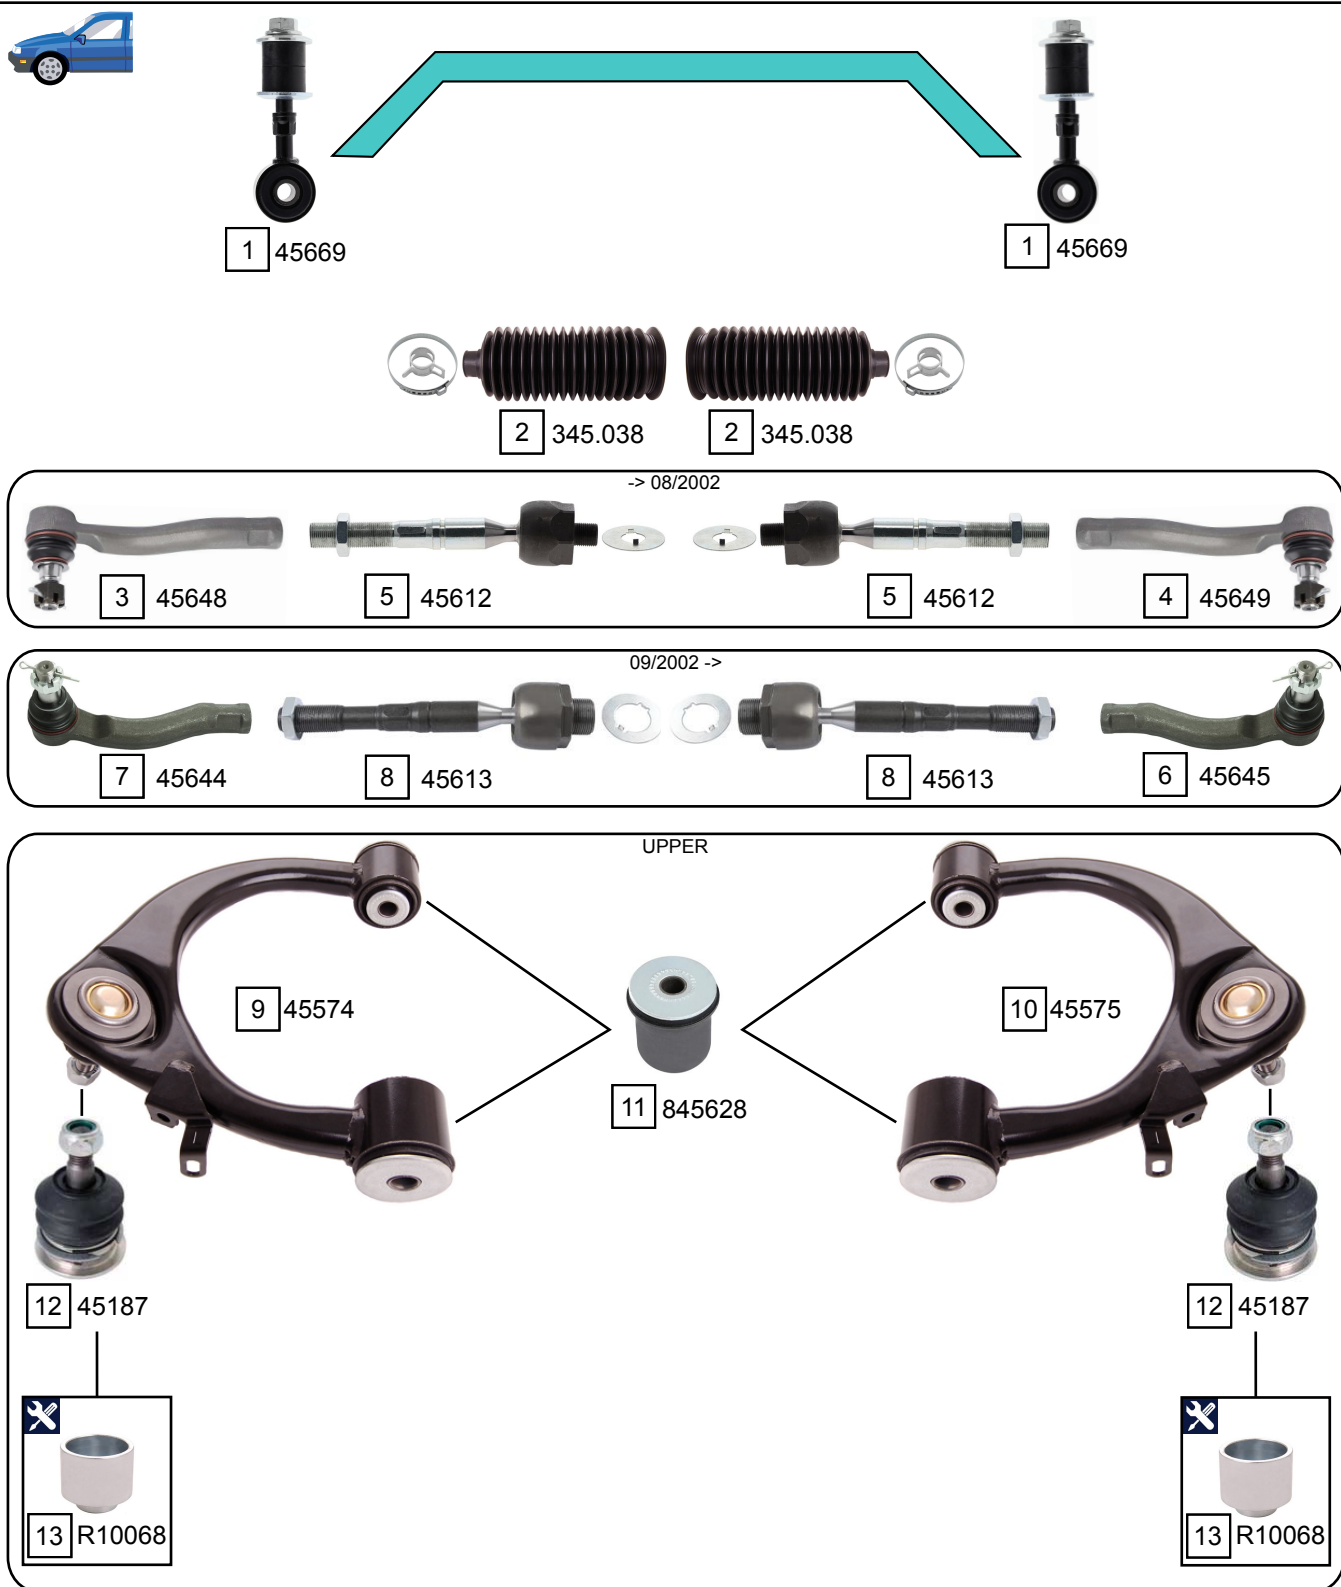

LAND CRUISER 100 (_J10_)

01/1998 - 08/2007

Ref.	Sidem Ref.	Description	OE-number	Measures	Ref.	Sidem Ref.	Description	OE-number	Measures
1	45669	stabilizer link	48820 60032 S1	L:93	8	45613	axial joint	45503 69025	th:MM27X1.5R L:208
2	345.038	steering rack gaiter	45535 60010	D:55 d:20 L:181	9	45574	TCA left wbj	48630 60010	c:15.8
3	45648	tie rod end left	45047 69100	c:18.3 th:FM20X1.5R	10	45575	TCA right wbj	48610 60030	c:15.8
4	45649	tie rod end right	45046 69195	c:18.3 th:FM20X1.5R	11	845628	silentblock for TCA	48632 60010	di:14.2 do:52.1
5	45612	axial joint	45503 69015	th:MM18x1.5R L:198	12	45187	ball joint	Part of	c:15.8 do:46.4
6	45645	tie rod end right	45046 69205	c:18.3 th:FM20X1.5R	13	R10068	mounting tool ring ø54 ø46	TOOL	di:46 do:54
7	45644	tie rod end left	45047 69115	c:18.3 th:FM20X1.5R					