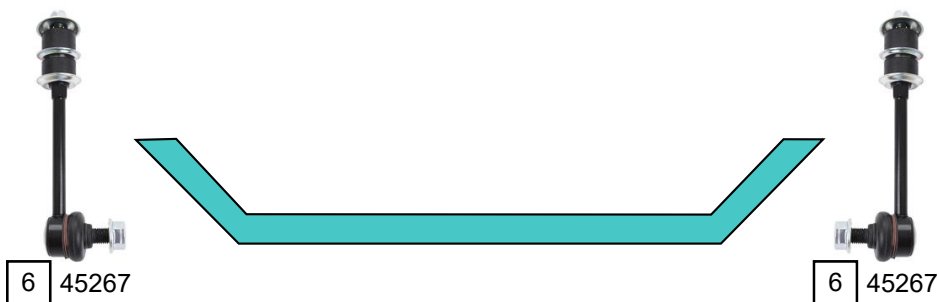

LAND CRUISER PRADO 120 (_J12_)

09/2002 - 10/2009

Ref.	Sidem Ref.	Description	OE-number	Measures	Ref.	Sidem Ref.	Description	OE-number	Measures
1	45578	TCA left	48069 60010	c:17.4	5	45387	ball joint lower	Part of	c:17.4 do:47.3
2	45579	TCA right	48068 60010	c:17.4	6	45267	stabiliser link rear axle	48830 60030 S1	L:175
3	845629	silentblock for TCA	48654 60030	di:19.5	7	R10063	mounting tool ring ø64 ø56	TOOL	di:56 do:64
4	845630	silentblock for TCA	48655 60030	di:14.5 do:56					