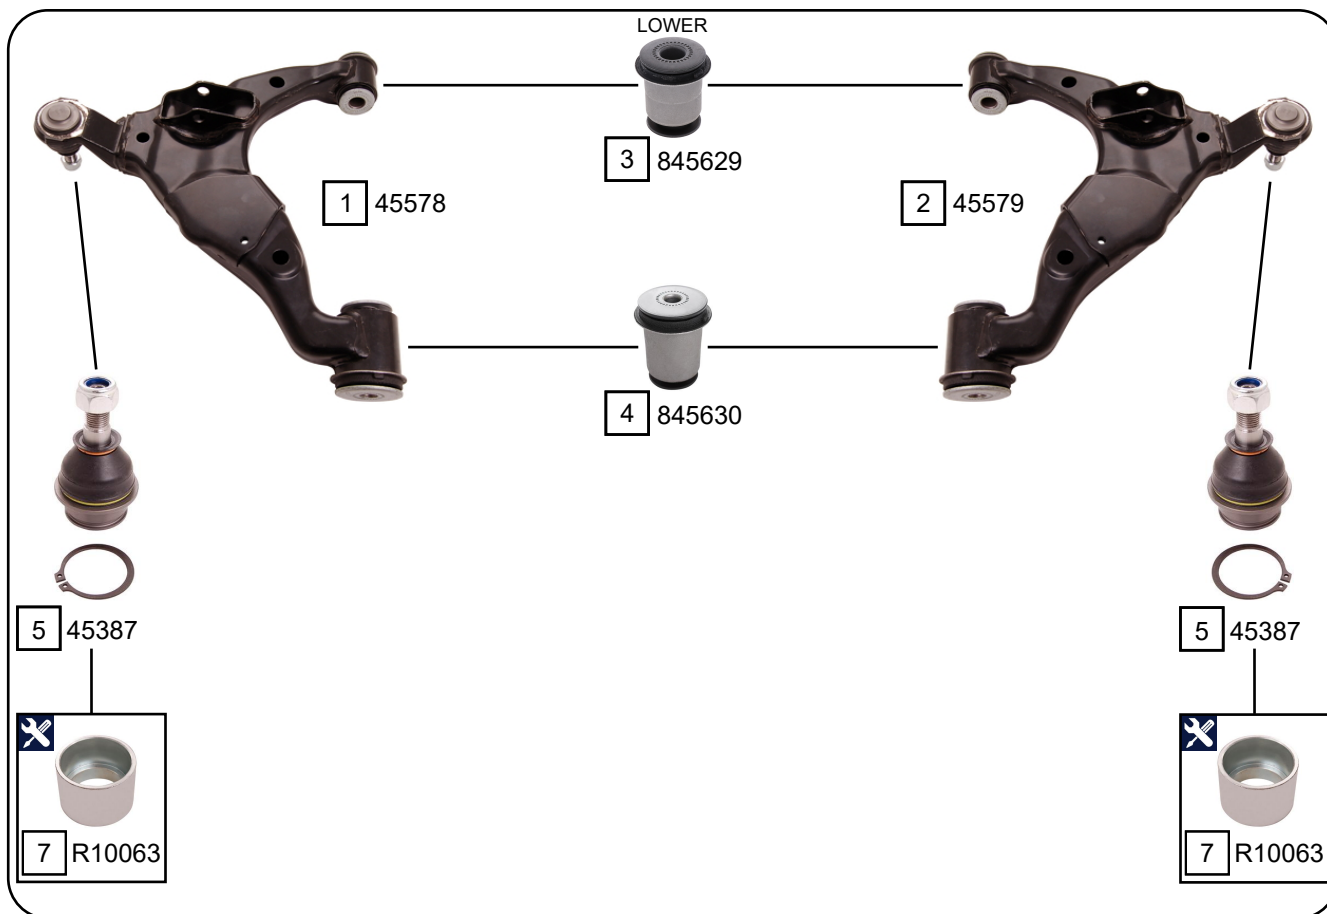

LAND CRUISER PRADO 120 (_J12_)

09/2002 - 10/2009

Ref.	Sidem Ref.	Description	OE-number	Measures	Ref.	Sidem Ref.	Description	OE-number	Measures
1	45578	TCA left	48069 60010	c:17.4	5	45387	ball joint lower	Part of	c:17.4 do:47.3
2	45579	TCA right	48068 60010	c:17.4	6	45267	stabiliser link rear axle	48830 60030 S1	L:175
3	845629	silentblock for TCA	48654 60030	di:19.5	7	R10063	mounting tool ring ø64 ø56	TOOL	di:56 do:64
4	845630	silentblock for TCA	48655 60030	di:14.5 do:56					