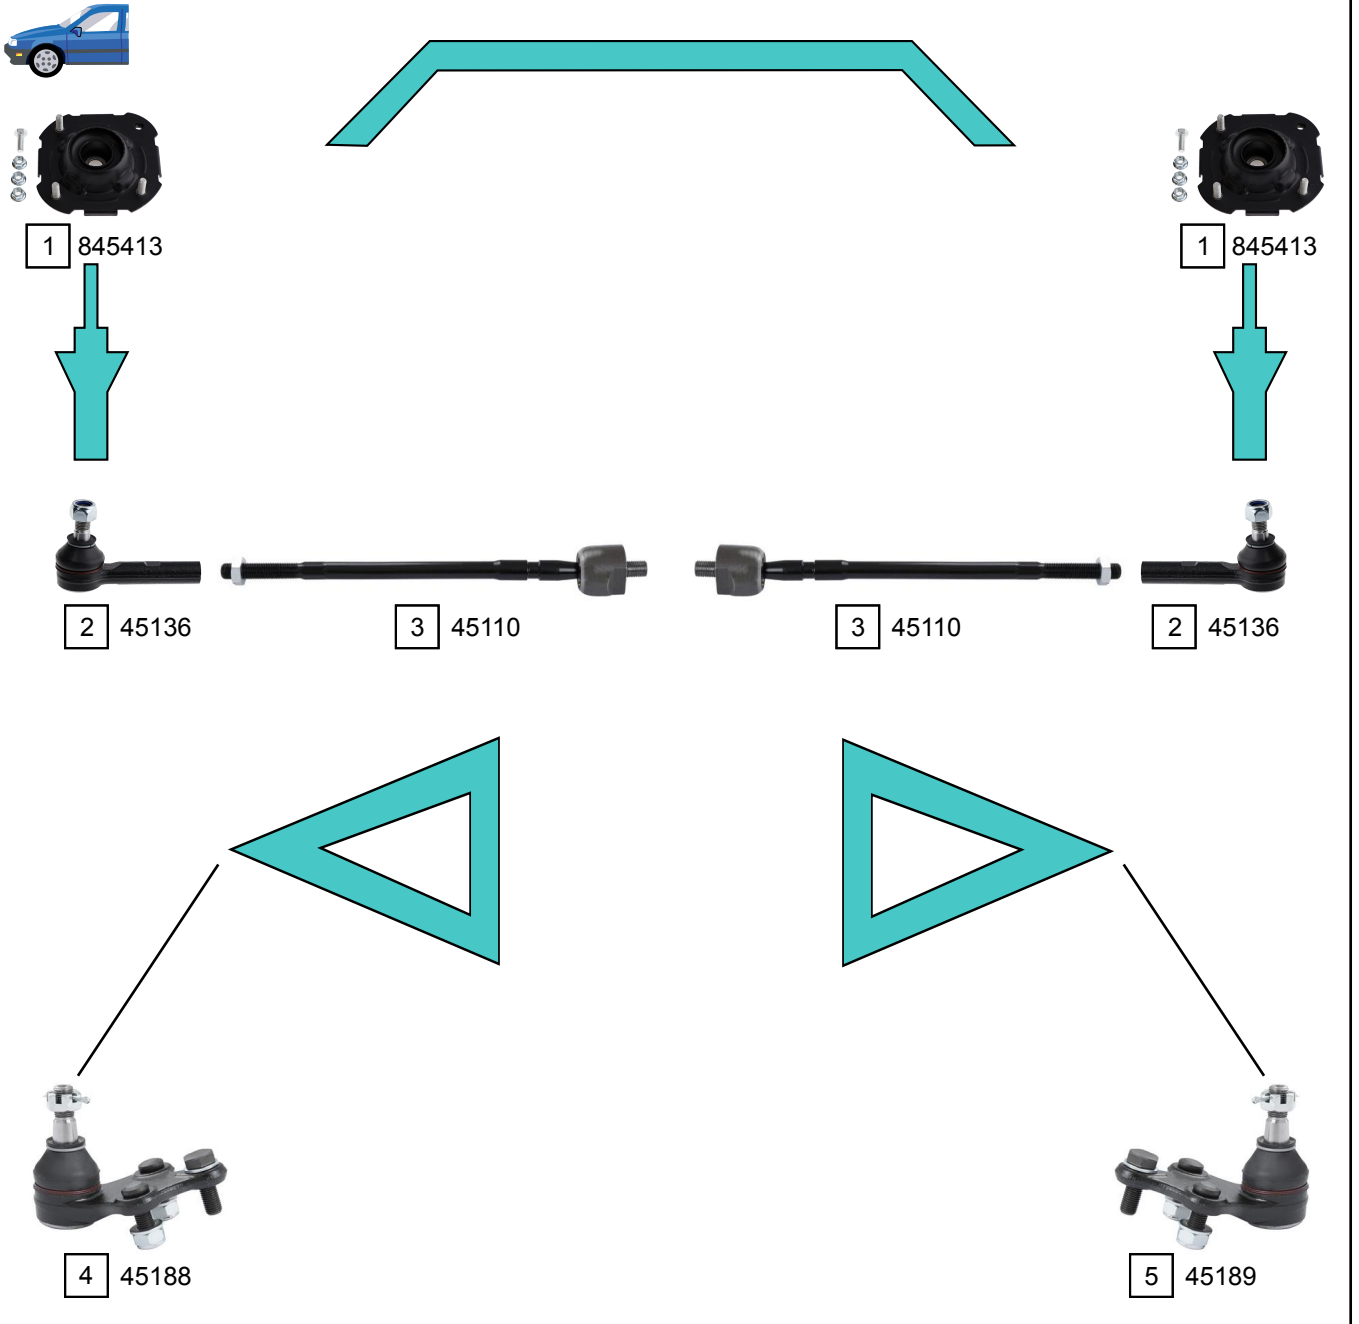

PASEO (EL54)

08/1995 - 07/1999

Ref.	Sidem Ref.	Description	OE-number	Measures	Ref.	Sidem Ref.	Description	OE-number	Measures
1	845413	strut mount	48609 16280	di:15 L:47	4	45188	ball joint	43340 19025	c:13.5
2	45136	tie rod end	45046 19206	c:12.7 th:FM12X1.25R	5	45189	ball joint	43330 19085	c:13.5
3	45110	axial joint	45503 19195	th:MM12X1.25R L:289	6	845508	strut mount	48750 16110	di:10.1 do:99 L:33.8